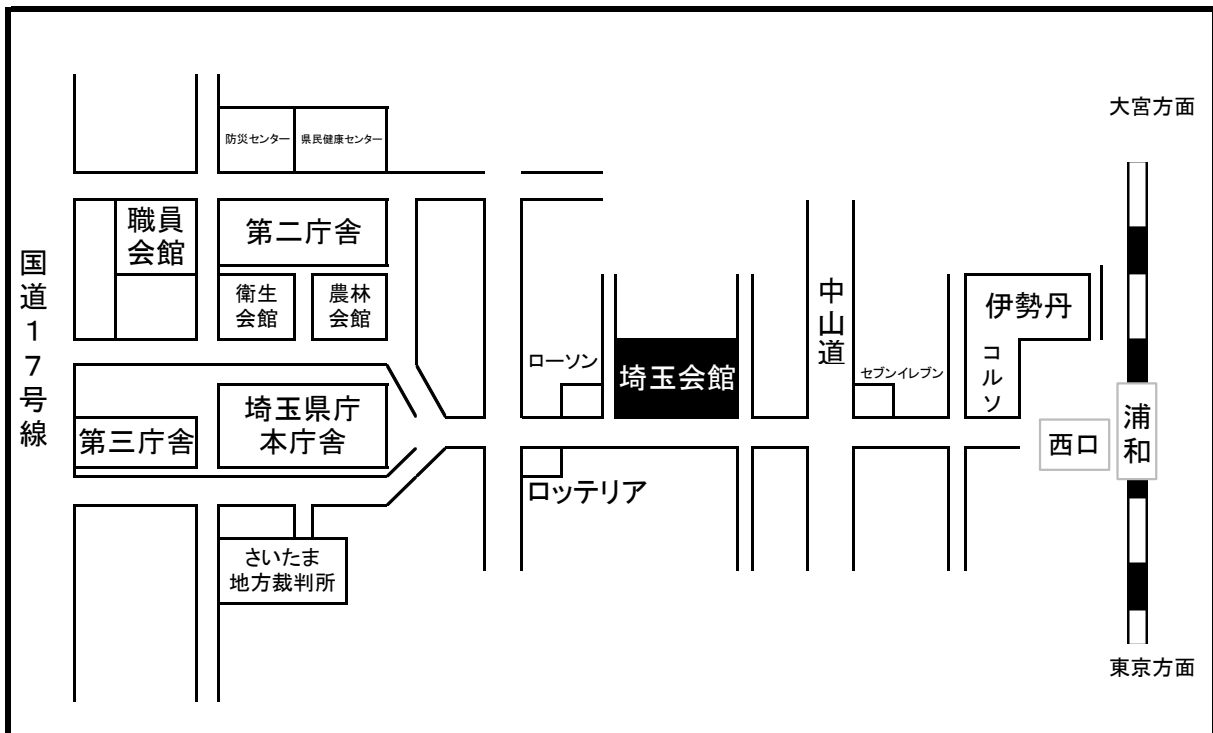

## 就職意向聴取会場までの案内図

集合場所 : 埼玉会館 各会議室 (JR浦和駅から徒歩 約10分)

- ※ 御不明な点があれば通知記載の電話番号まで御連絡ください。
- ※ お越しの際は公共交通機関を御利用ください。