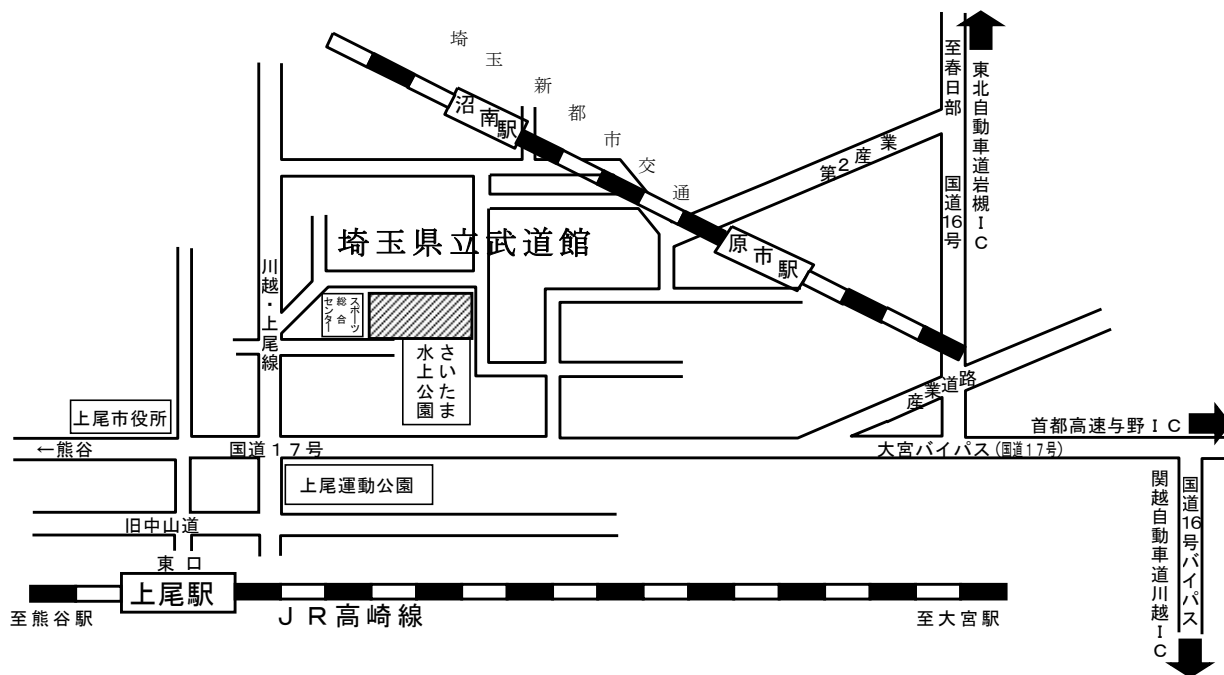

### 埼玉県立武道館案内図

- JR上尾駅東口下車 徒歩約25分・タクシー約10分
- 埼玉新都市交通（ニューシャトル）原市駅又は沼南駅下車 徒歩約20分
- ◆ 路線バス【けんちゃんバス】
  - 「水上公園入口」下車 徒歩3分
- ◆ 上尾市内循環バス【ぐるっとくん、上尾駅東口発、原市平塚循環（水上公園先回り）】
  - 「スポーツ総合センター」又は「水上公園入口」下車 徒歩3分

埼玉県立武道館