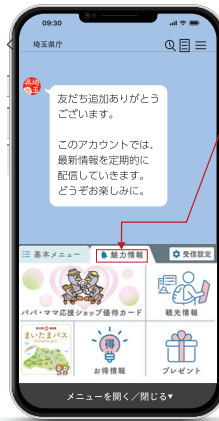

⚠️ 注意 LINEへのリニューアルにより、アプリ版「ポケットブックまいたま」については、令和5年3月をもってサービスを終了します。

「埼玉県庁」と友だちになろう！

埼玉県LINE公式アカウントは、
「友だち追加」するだけで簡単にご利用できます。

リニューアル!

埼玉県LINE公式アカウント

埼玉県マスコット
「コバトン」
「さいたまっち」

埼玉県 アカウント名：「埼玉県庁」
友だち追加方法

LINEの「友だち追加」から、右記の二次元コード
をスキャンしてください。

or

LINEの「友だち追加」から、右記のID検索してく
ださい。

ID 検索

@bfo2713i

一目で分かる！リニューアルした機能のポイント！

埼玉県をもっと身近に！暮らしをもっと便利に！

埼玉県内のニュースやイベント、防災や生活に関する最新情報をプッシュ通知やVOOMでお知らせします。

基本メニュー

- ✓ 防災情報
リアルタイムの防災・避難情報をお知らせ
- ✓ 申請・相談窓口
各種相談窓口、オンライン申請の情報
- ✓ 埼玉県ホームページ
- ✓ 県公式SNS
Twitter、Facebook
- ✓ 広報誌
「広報誌」の最新版とバックナンバーをご覧いただけます。

魅力情報

- ✓ パパ・ママ応援ショップ 優待カード **NEW**
優待カードをスマホで表示！
- ✓ まいたまパス **NEW**
優待カードをスマホで表示してお得なサービスがいっぱい！
- ✓ 観光情報
「ちよこたび埼玉」でおすすりスポットやイベントを紹介
- ✓ お得情報
- ✓ プレゼント

お得なサービスや割引が受けられてとっても便利

以下のサービスが、埼玉県LINE公式アカウントで表示できるようになりました。

令和4年
12/14(水)より
利用開始!

もっと便利に、もっと使いやすくなりました。

「mai」「tama」

NEW パパ・ママ応援ショップ 優待カード

協賛店で提示すると、割引などのサービスが受けられる子育て家庭への優待制度です。

NEW まいたまパス