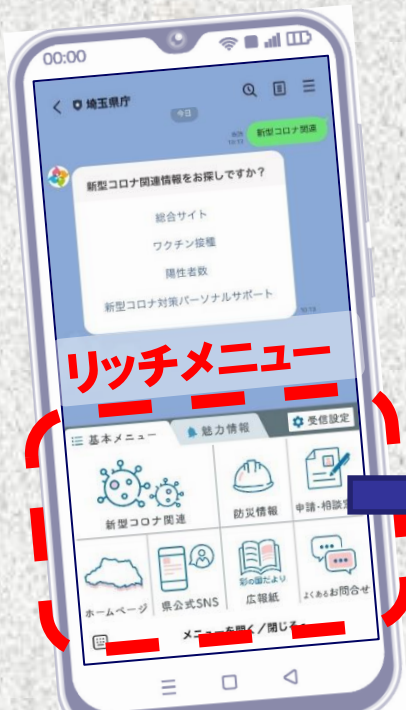

県公式スマートフォンアプリ「ポケットブックまいたま」のリニューアルについて

- ・ 県公式スマートフォンアプリ(平成28年1月からサービスを開始)
- ・ 県内のニュースやイベントなど、暮らしに役立つ情報をジャンル別に提供

「ポケットブックまいたま」が **県LINE公式アカウント** から利用できるように！

利用開始日時

11月14日(月) 10:00～

リニューアル!!

※アプリ版「ポケットブックまいたま」のサービスは、令和5年3月末で終了します。

コバトン

ポイント①

情報ページにアクセスできる「**リッチメニュー**」を拡充！

ポイント②

欲しい情報を選べる「**受信設定**」を追加！

リッチメニュー

受信設定の内容

- (1) 配信カテゴリー (行政情報、コロナ、観光、子育て など)
- (2) ライフスタイル (学生、二世帯、ファミリー、シニア など)
- (3) 受信希望地域 (中央、東部、西部、北部、秩父)

“ほしい情報”を的確に配信

県公式スマートフォンアプリ「ポケットブックまいたま」のリニューアルについて

ポイント③

お得なサービスや割引などが受けられる、

「パパ・ママ応援ショップ優待カード」や「まいたまパス」が
LINE上で表示できるようになります！

利用開始日時

12月14日(水) 10:00~

「友だち追加プレゼントキャンペーン」を実施！

- ・「①友だち追加」+「②アンケートを回答」した方の中から、
抽選で**150名様**に、ソーラー充電器などの賞品をプレゼント！
- ・参加方法はLINE「リッチメニュー」の「プレゼント」画面をタップ

応募期間

11月14日(月)~1月31日(火)

令和4年
11/14
MON

埼玉県LINE 公式アカウント

リニューアルのお知らせ

SAITAMA

埼玉県を
もっと身近に!
暮らしをもっと便利に!