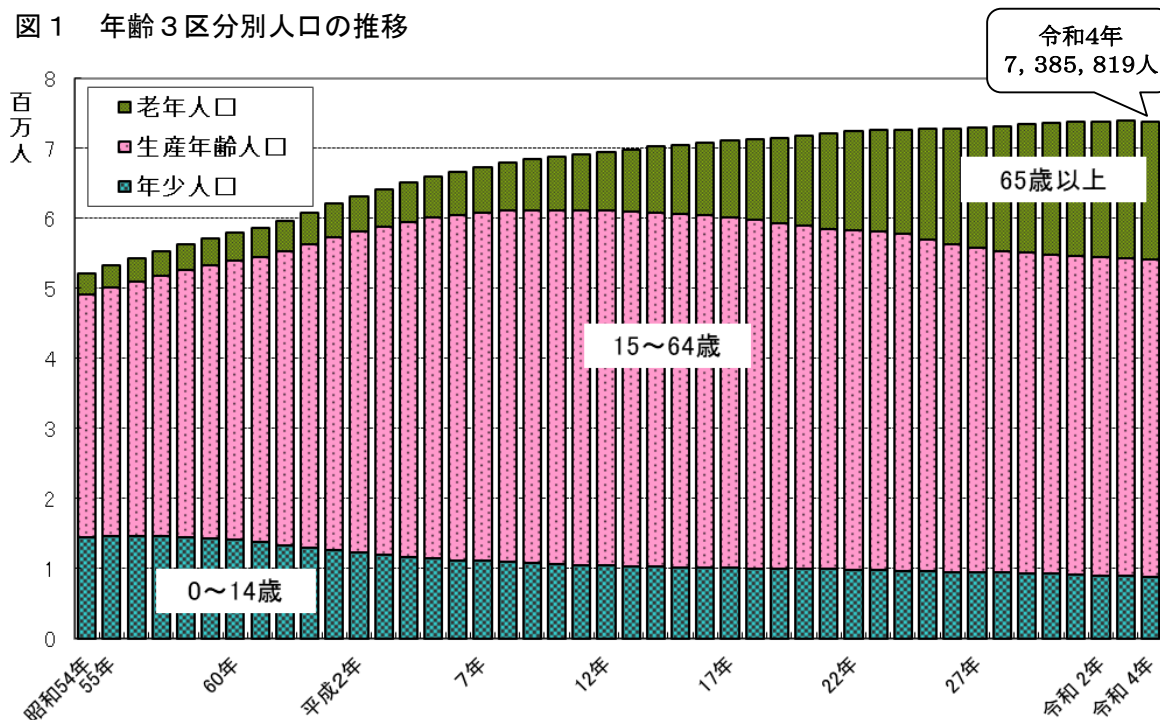

概要

1 県内人口※

令和4年1月1日現在の人口は7,385,819人（男3,688,298人、女3,697,521人）。
前年に比べて7,961人（男8,363人減、女402人増）、0.1%の減少となった。

表1 人口増減の状況

人口増加			人口減少		
順位	増加数	増加率	順位	減少数	減少率
1	さいたま市 7,637人	さいたま市 0.6%	1	川口市 1,828人	小鹿野町 2.9%
2	上尾市 990人	滑川町 0.6%	2	熊谷市 1,590人	東秩父村 2.8%
3	草加市 599人	白岡市 0.4%	3	行田市 912人	長瀨町 2.0%
4	朝霞市 390人	上尾市 0.4%	4	入間市 855人	横瀬町 1.9%
5	戸田市 291人	朝霞市 0.3%	5	秩父市 845人	川島町 1.7%

2 年齢階級別人口

(1) 年齢3区分別人口（図1）

年少人口は14,778人減少、生産年齢人口は6,959人減少した。老年人口は13,776人増加した。

表2 年齢3区分別人口

年少人口 (0～14歳)	生産年齢人口 (15～64歳)	老年人口 (65歳以上)
875,612人 (構成比11.9%)	4,536,900人 (構成比61.4%)	1,973,307人 (構成比26.7%)

図1 年齢3区分別人口の推移

※本調査における「人口」は、住民基本台帳に基づく人口