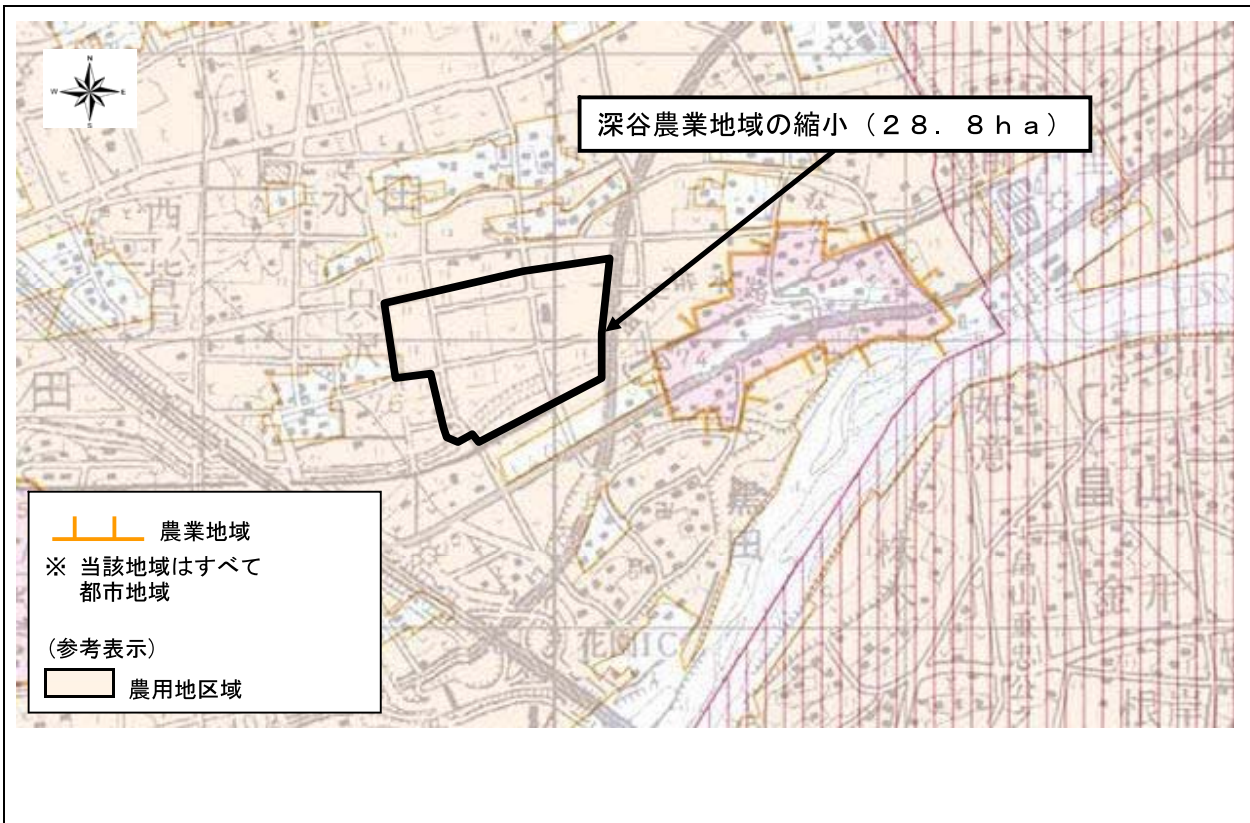

地区位置図 (1/ 50, 000)

地区名：深谷市 花園 I C 拠点地区

0 500 1,000 1,500 3,000 (m)

凡 例	
用途地域指定区域	

埼玉県土地利用基本計画図（変更前）

埼玉県土地利用基本計画図（変更後）