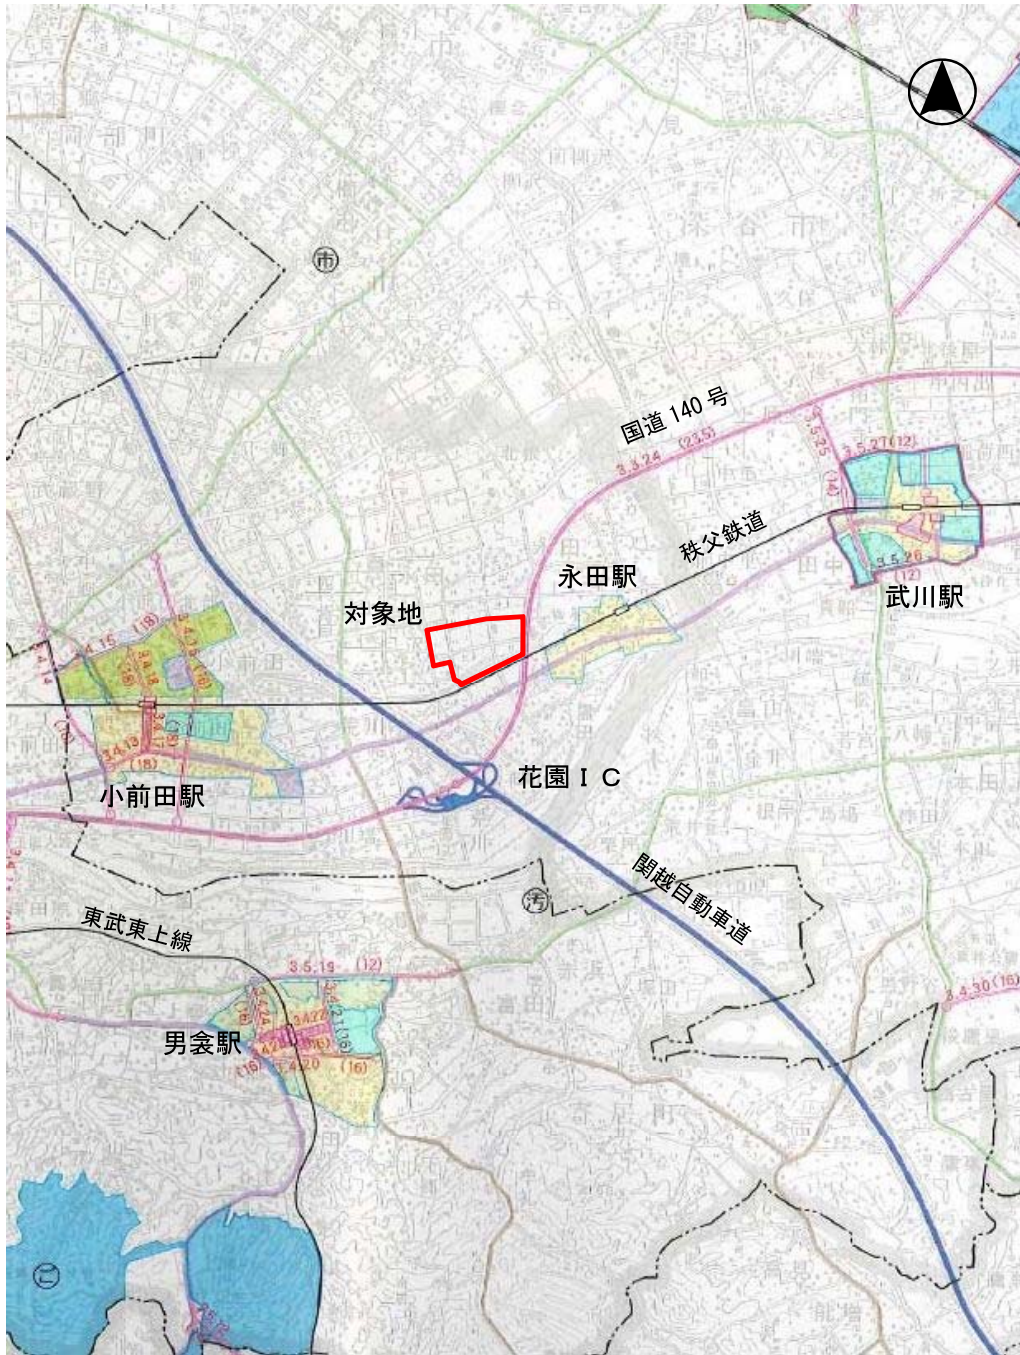

地区位置図 (1/ 50, 000)

地区名：深谷市 花園 I C 拠点地区

0 500 1,000 1,500 3,000 (m)

凡 例	
用途地域指定区域	

埼玉県土地利用基本計画図（変更前）

埼玉県土地利用基本計画図（変更後）