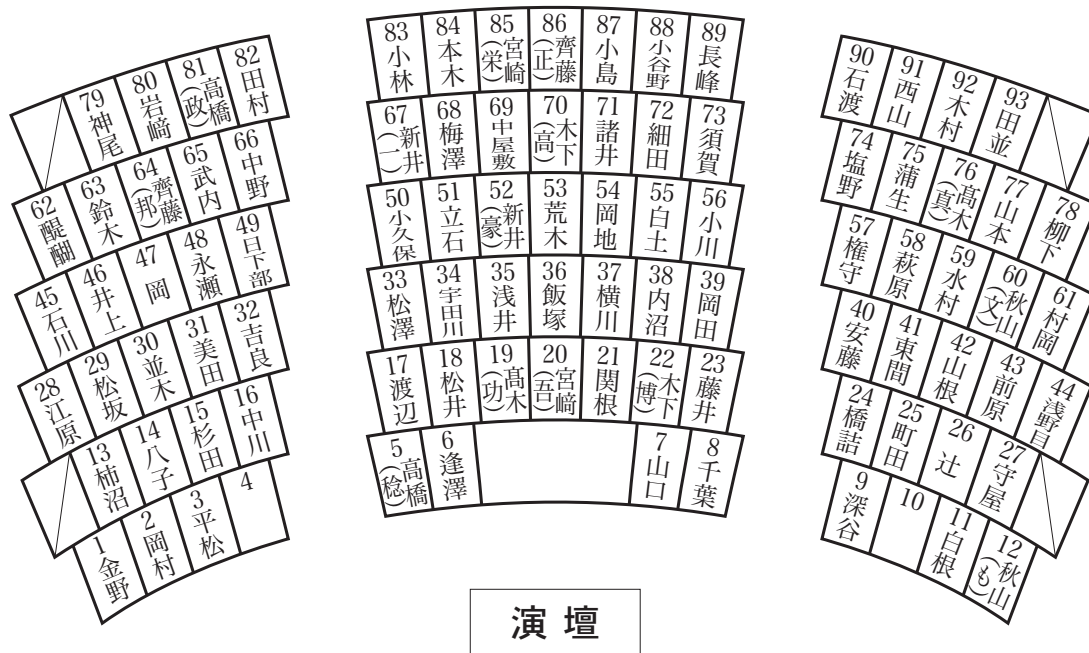

議席一覽表

(3. 1. 7現在)

会派構成

自由民主党	50人	日本共産党	6人
無所属県民会議	14人	無所属改革の会	1人
埼玉民主フォーラム	10人	無所属	1人
公明党	9人	計	91人

正副議長

議長 田村琢実 副議長 小久保憲一