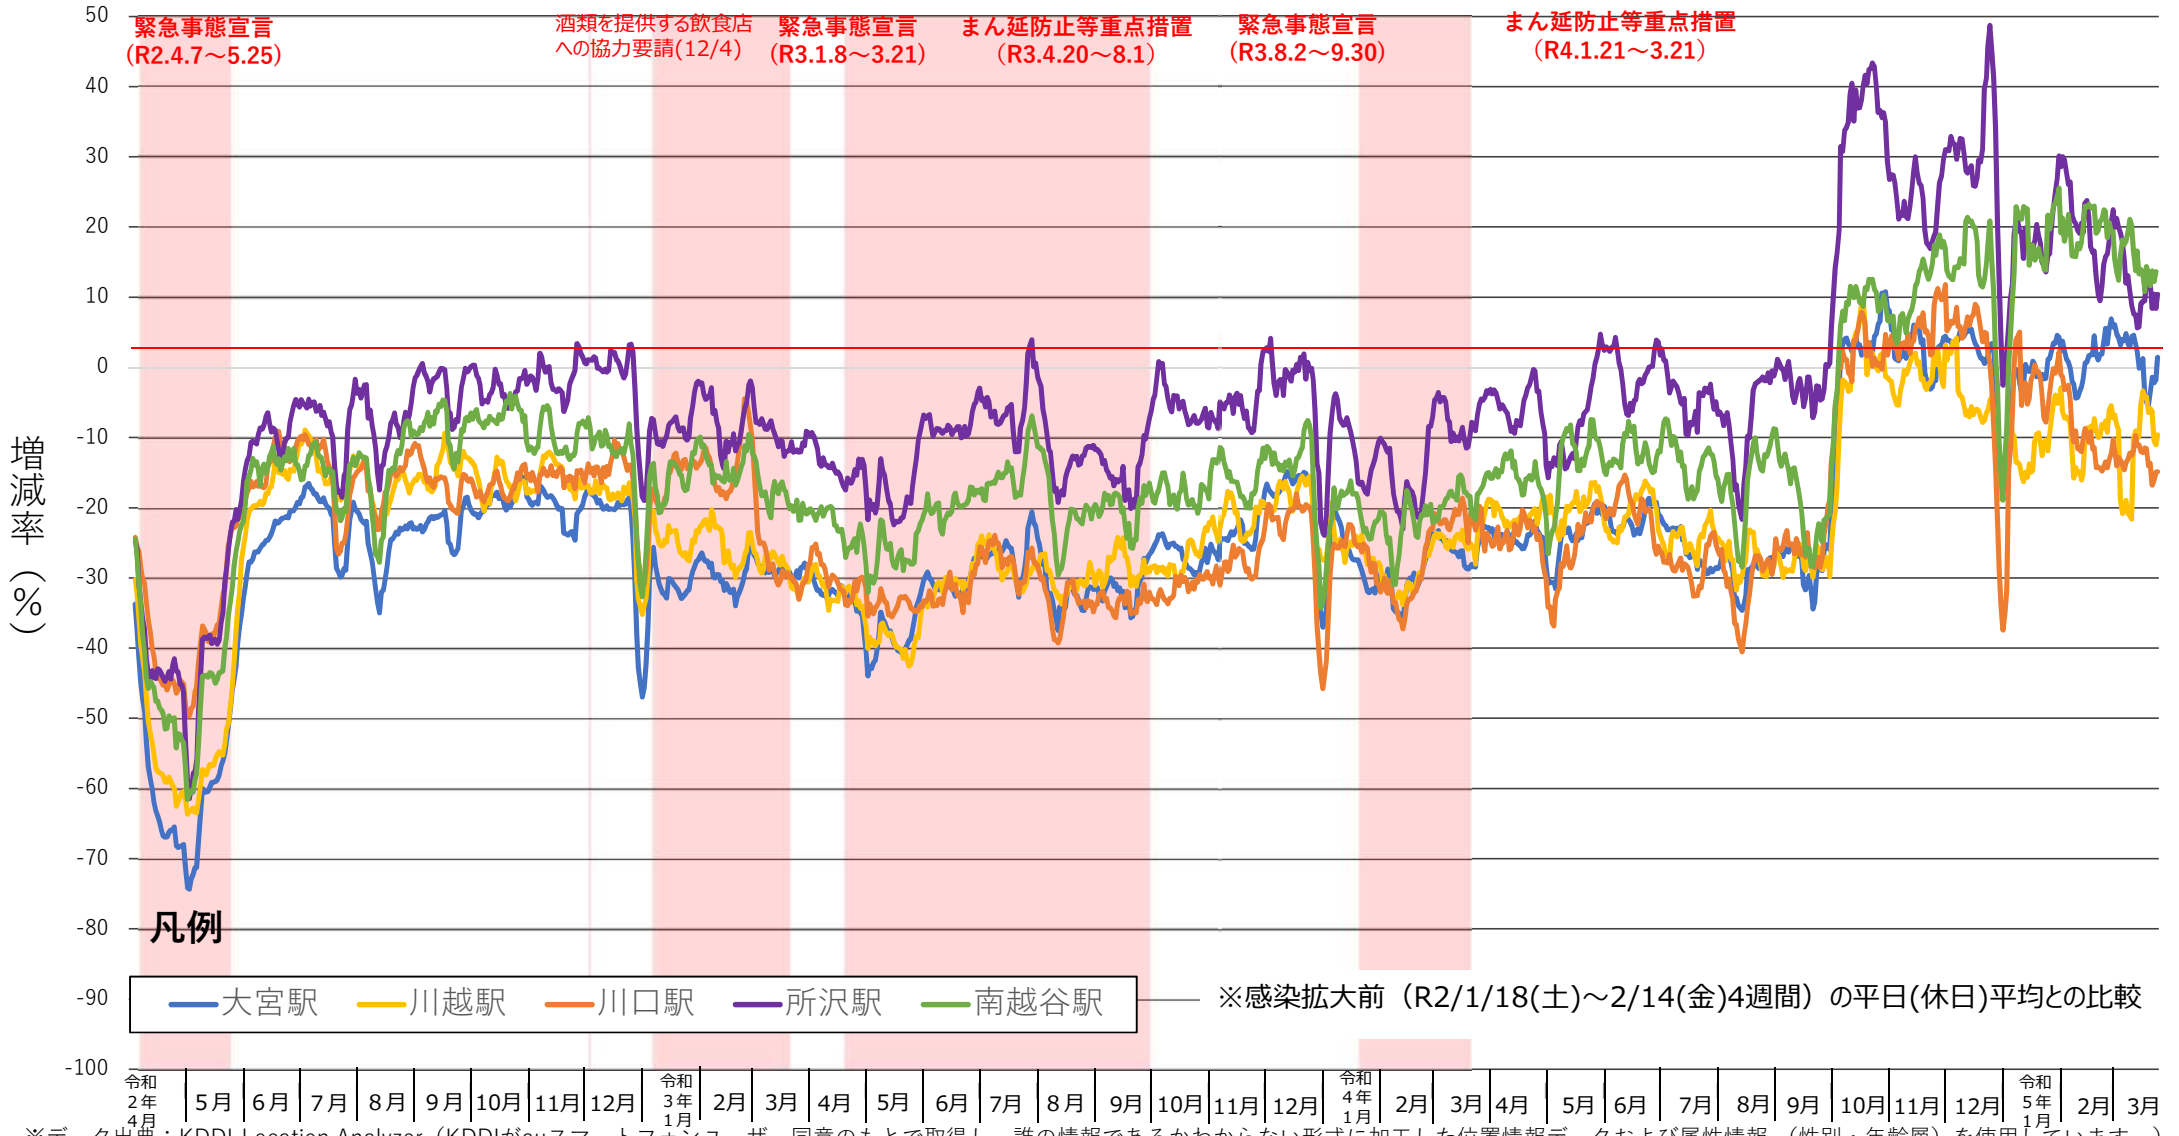

県内主要駅周辺（半径500m）7日間移動平均滞在者の増減率（居住者を含まない）15時時点

※データ出典：KDDI Location Analyzer (KDDIがauスマートフォンユーザー同意のもとで取得し、誰の情報であるかわからない形式に加工した位置情報データおよび属性情報 (性別・年齢層) を使用しています。)

県内主要駅周辺（半径500m）7日間移動平均滞在者の増減率（居住者を含まない）20時時点

※データ出典：KDDI Location Analyzer（KDDIがauスマートフォンユーザー同意のもとで取得し、誰の情報であるかわからない形式に加工した位置情報データおよび属性情報（性別・年齢層）を使用しています。）