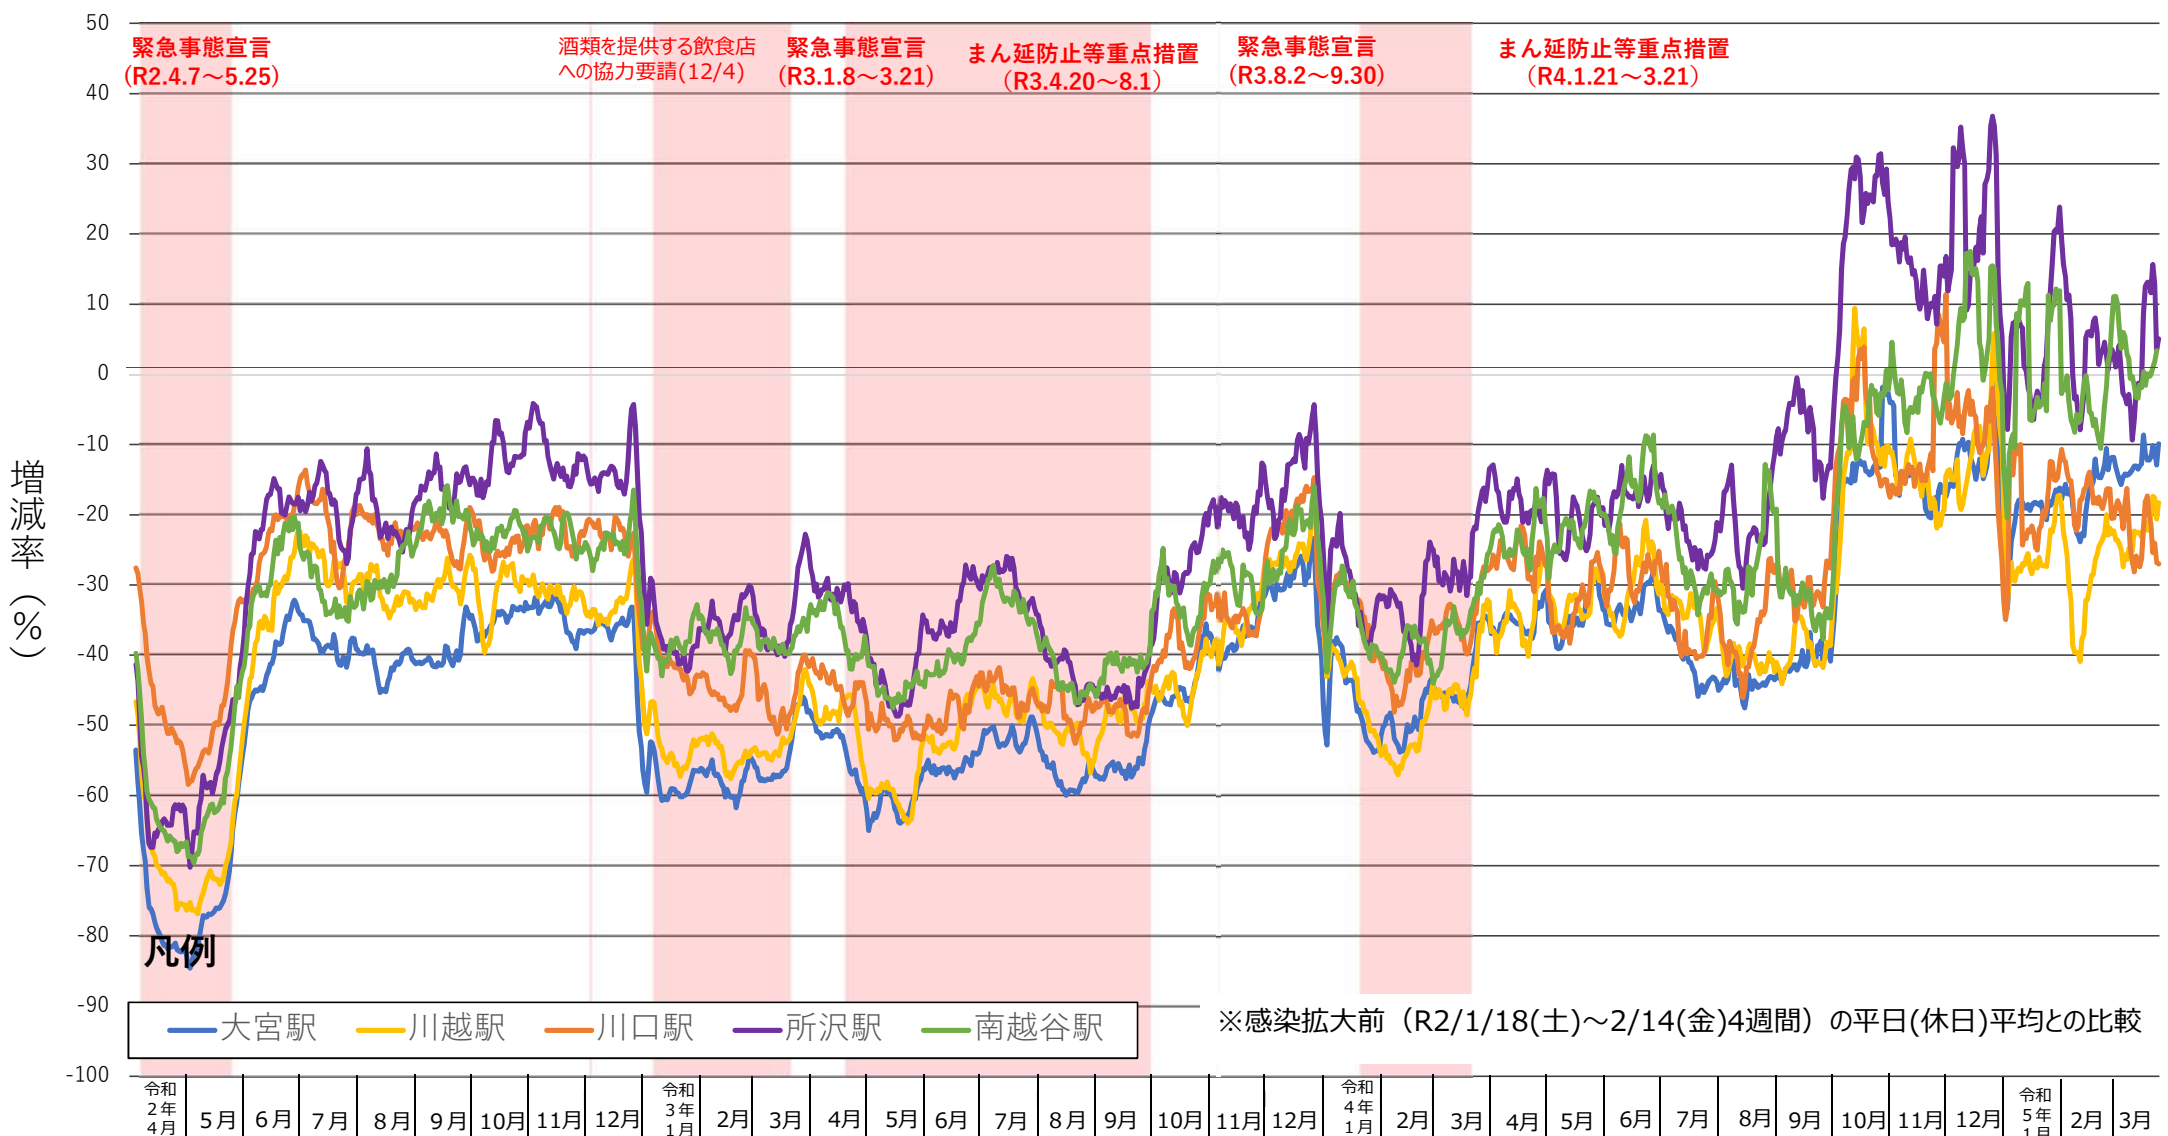

県内主要駅周辺（半径500m）7日間移動平均滞在者の増減率（居住者を含まない）15時時点

※データ出典：KDDI Location Analyzer (KDDIがauスマートフォンユーザー同意のもとで取得し、誰の情報であるかわからない形式に加工した位置情報データおよび属性情報 (性別・年齢層) を使用しています。)

県内主要駅周辺（半径500m）7日間移動平均滞在者の増減率（居住者を含まない）20時時点

※データ出典：KDDI Location Analyzer（KDDIがauスマートフォンユーザー同意のもとで取得し、誰の情報であるかわからない形式に加工した位置情報データおよび属性情報（性別・年齢層）を使用しています。）