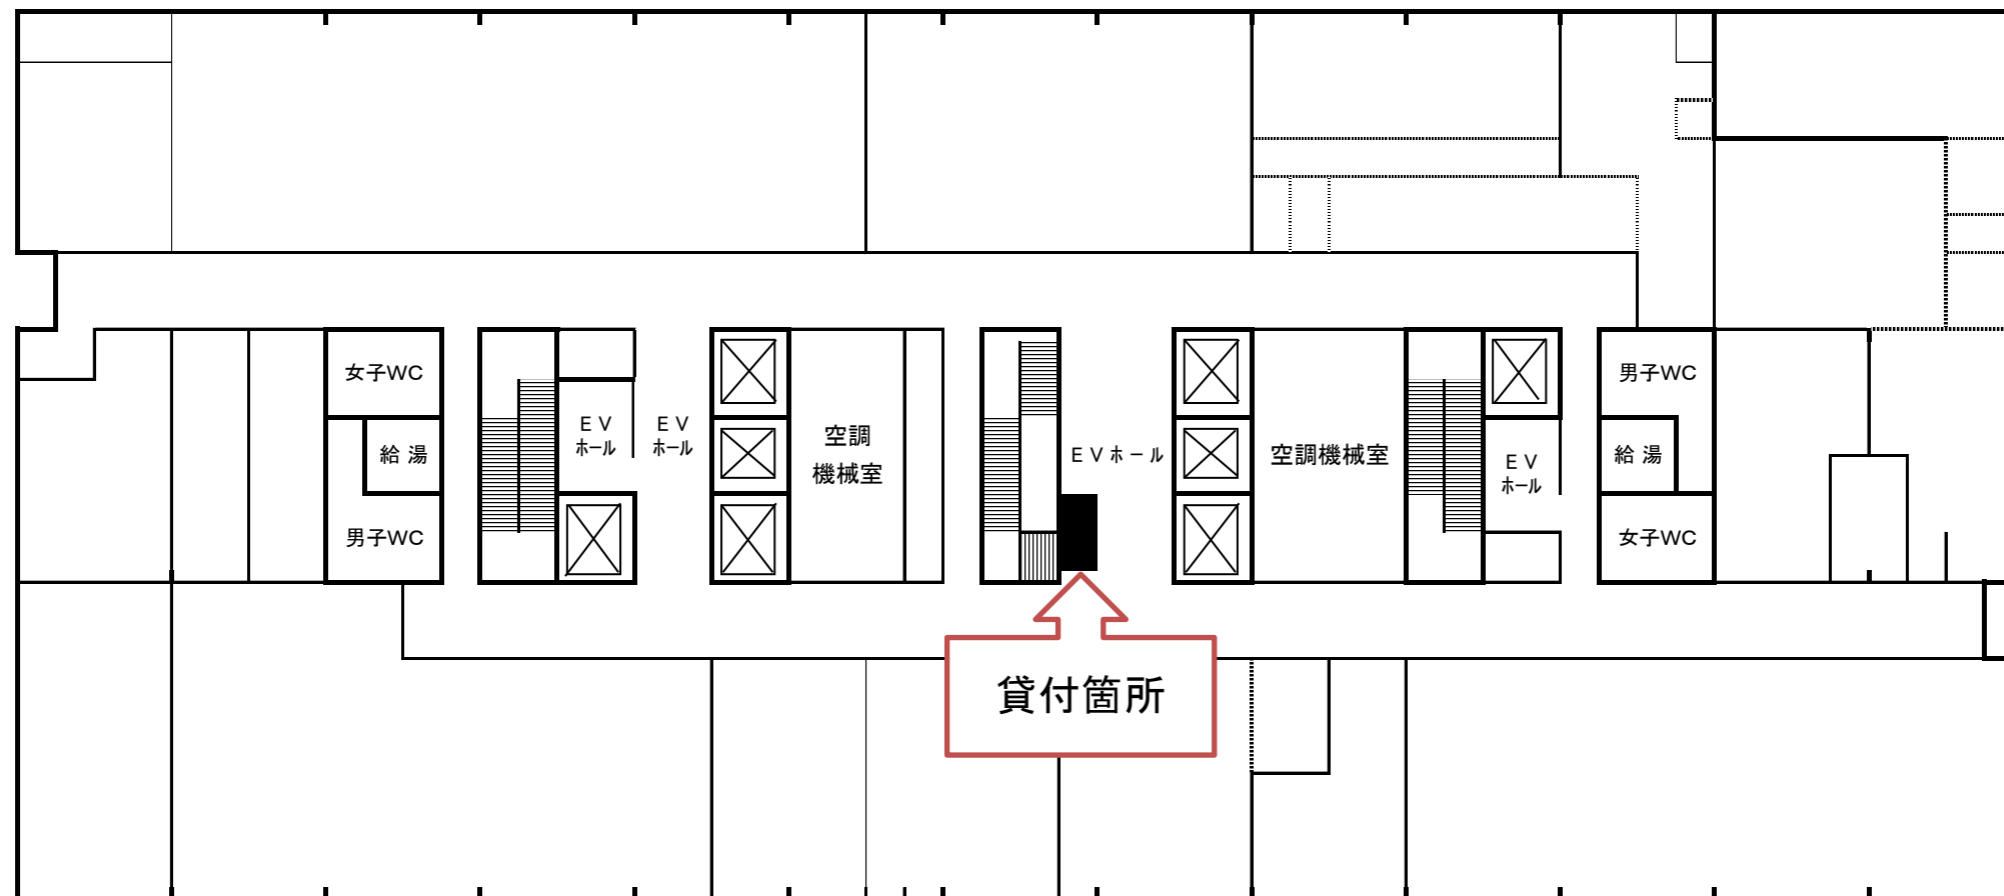

別紙3-1
配置図1

埼玉県庁本庁舎 1階

別紙3-2
配置図2

埼玉県庁第二庁舎 10階

別紙3-3
配置図3

埼玉県庁第二庁舎 5階

※設置予定箇所の前面にあるエレベータは、5階には停止しません。
このエレベータは、5階から9階の警察本部専用フロアは通過します。

別紙3-4
配置図4

埼玉県庁第二庁舎 8階

※設置予定箇所の前面にあるエレベータは、8階には停止しません。
このエレベータは、5階から9階の警察本部専用フロアは通過します。

別紙3-5
配置図5

埼玉県庁第二庁舎 3階