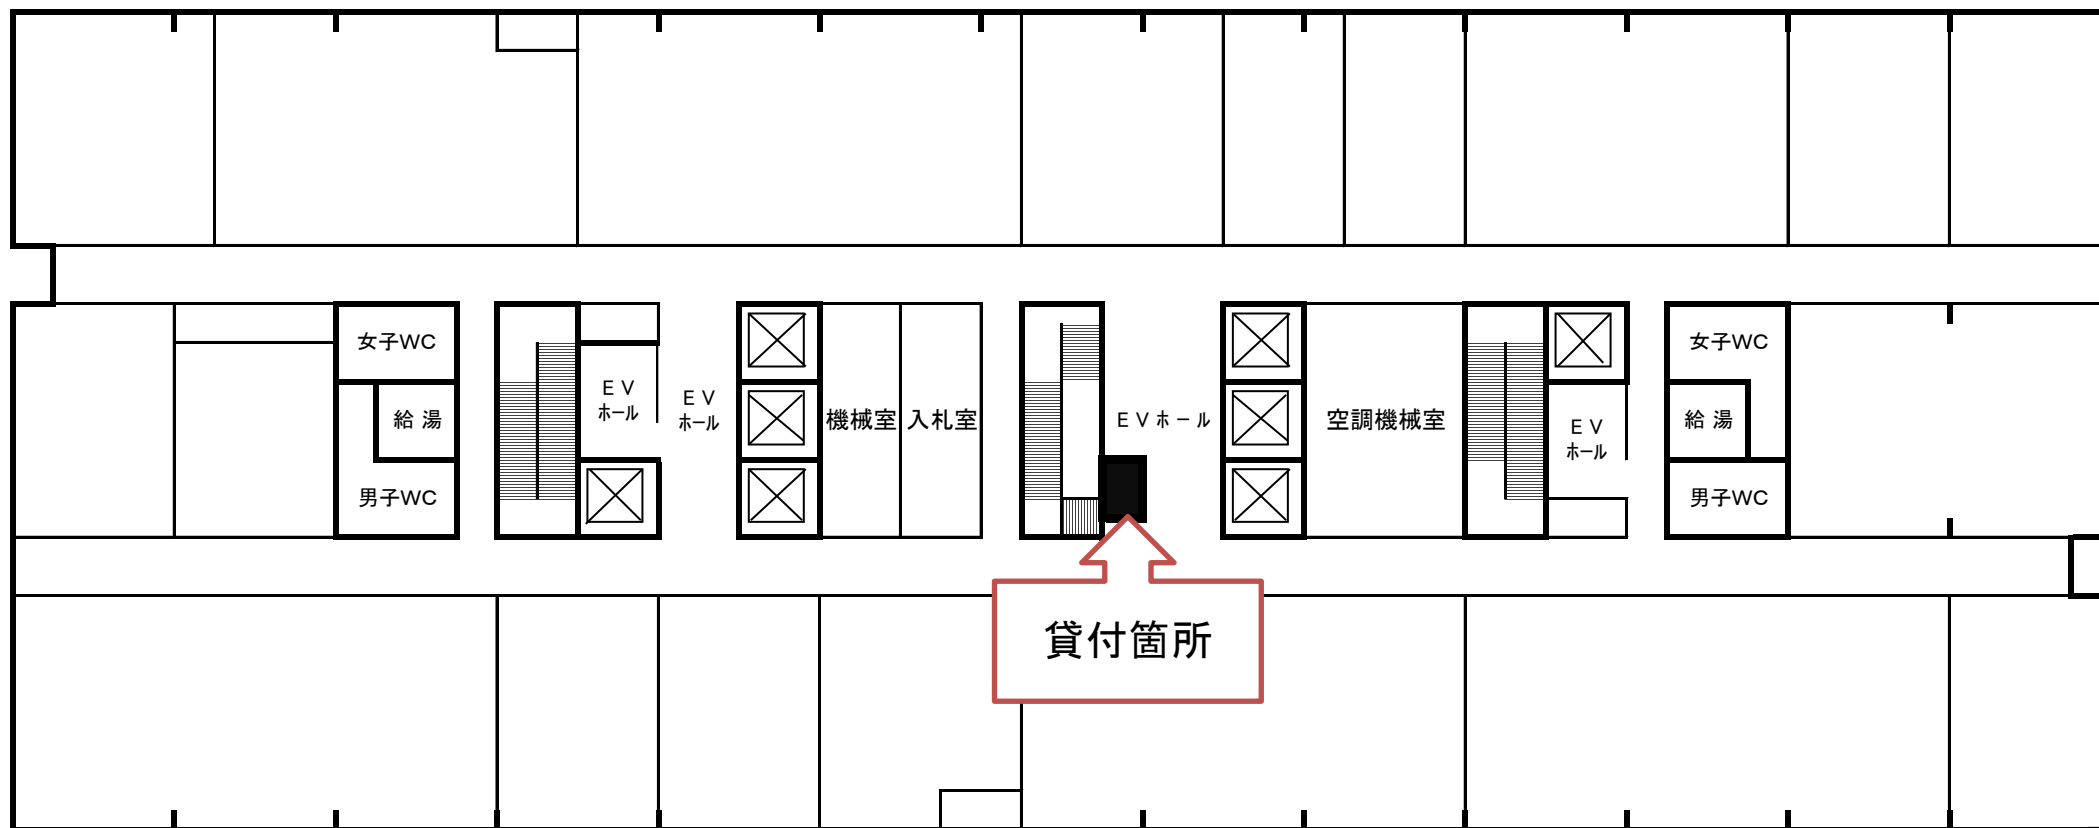

別紙3-1
配置図1

埼玉県庁本庁舎 1階

別紙3-2
配置図2

埼玉県庁第二庁舎 10階

別紙3-3
配置図3

埼玉県庁第二庁舎 5階

※設置予定箇所の前面にあるエレベータは、5階には停止しません。
このエレベータは、5階から9階の警察本部専用フロアは通過します。

別紙3-4
配置図4

埼玉県庁第二庁舎 8階

※設置予定箇所の前面にあるエレベータは、8階には停止しません。
このエレベータは、5階から9階の警察本部専用フロアは通過します。

別紙3-5
配置図5

埼玉県庁第二庁舎 3階