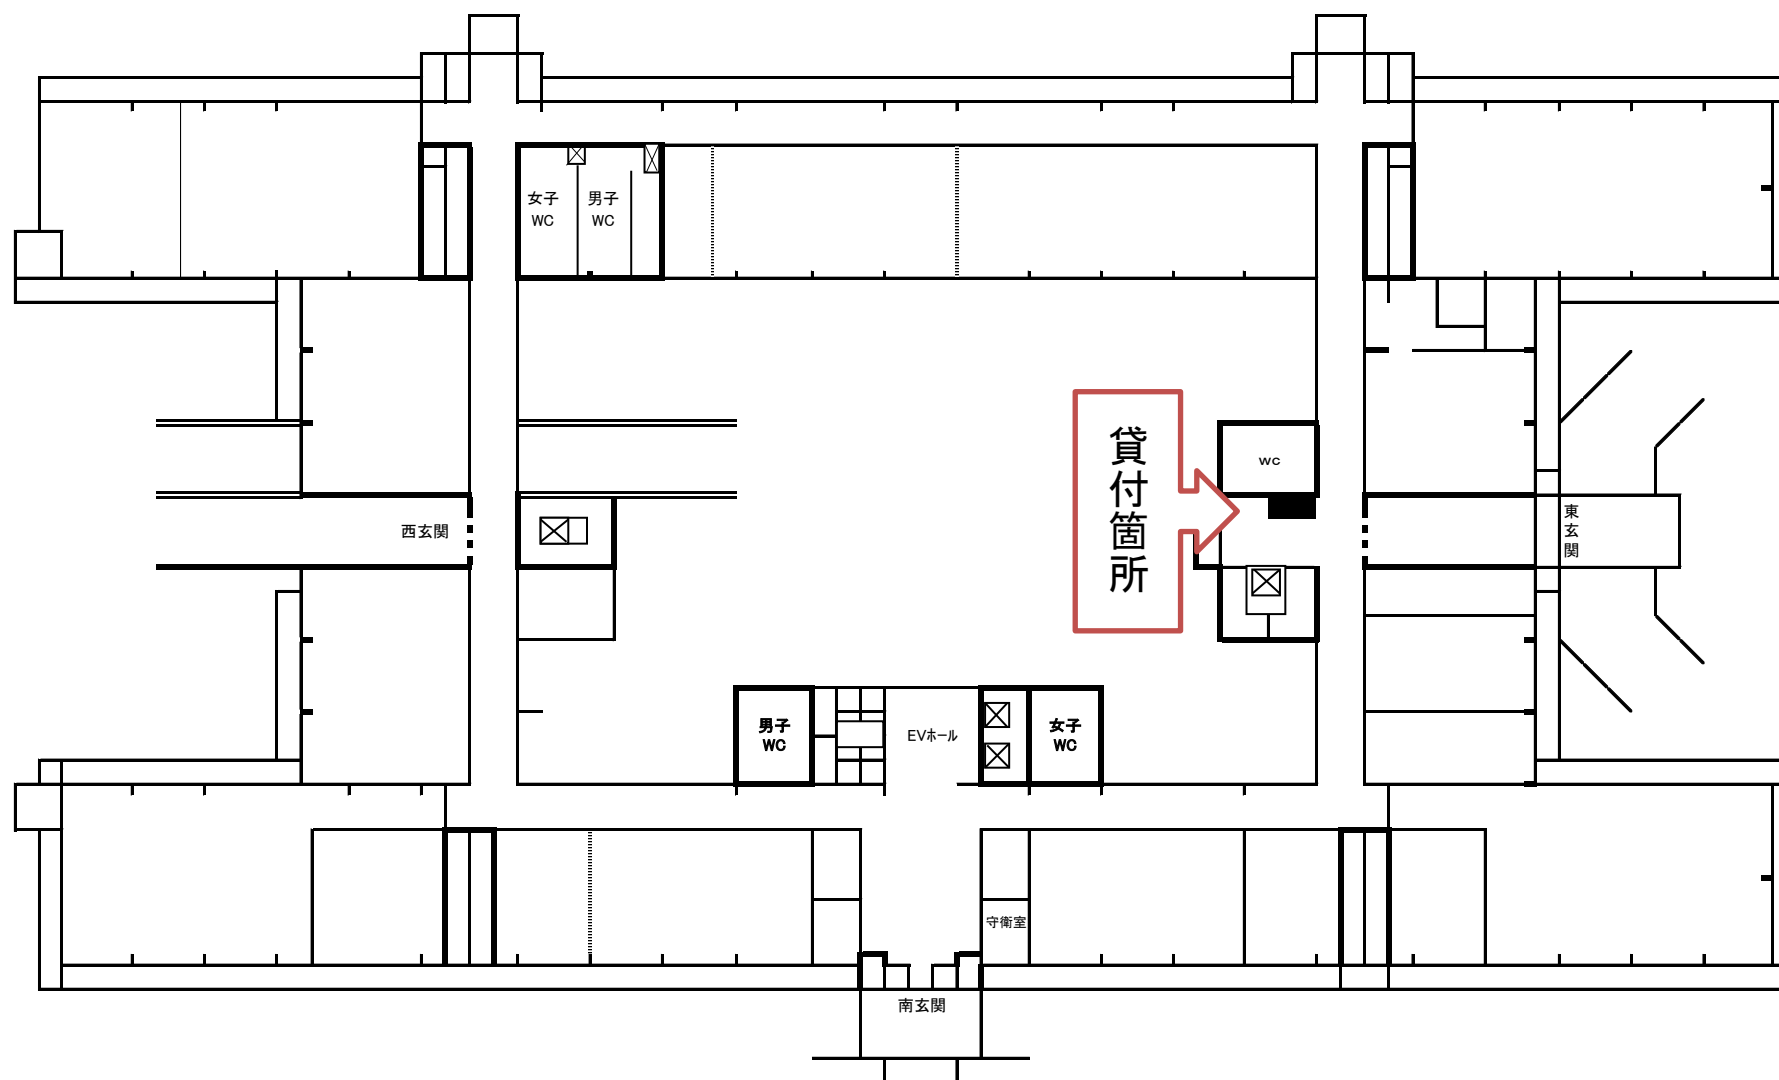

別紙3-1
配置図1

埼玉県庁本庁舎 1階

別紙3-2
配置図2

埼玉県庁第二庁舎 10階

別紙3-3
配置図3

埼玉県庁第二庁舎 5階

※設置予定箇所の前面にあるエレベータは、5階には停止しません。
このエレベータは、5階から9階の警察本部専用フロアは通過します。

別紙3-4
配置図4

埼玉県庁第二庁舎 8階

※設置予定箇所の前面にあるエレベータは、8階には停止しません。
このエレベータは、5階から9階の警察本部専用フロアは通過します。

別紙3-5
配置図5

埼玉県庁第二庁舎 3階