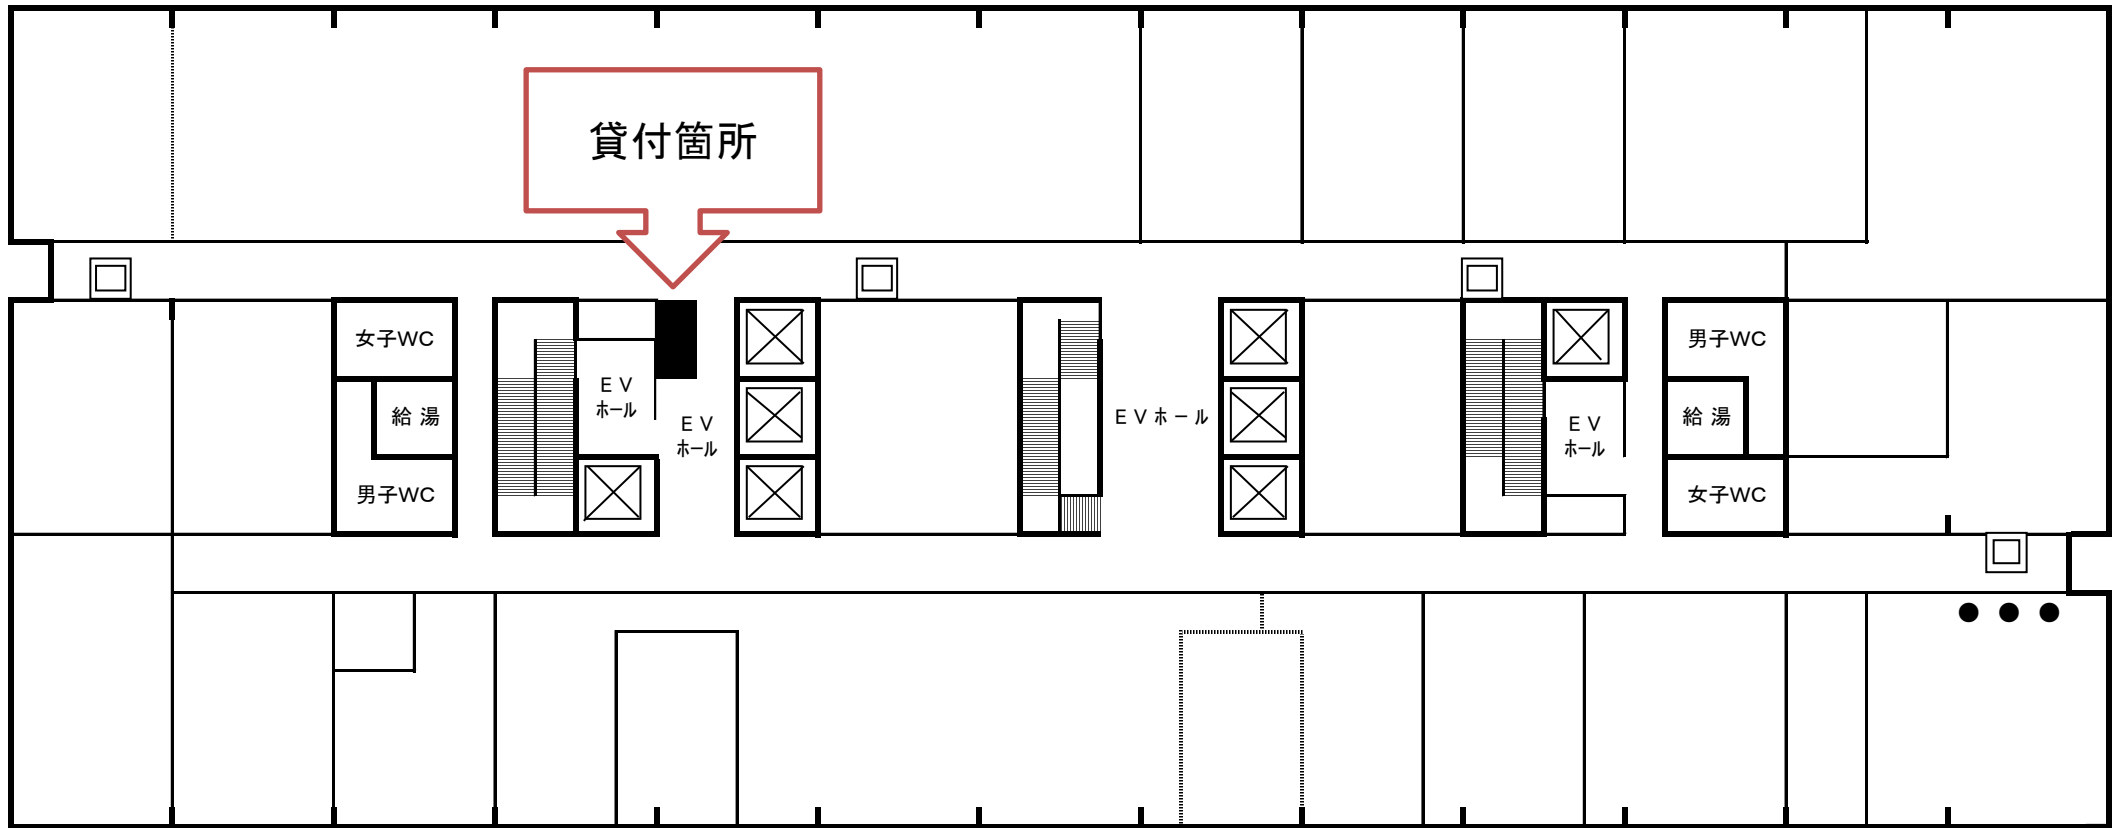

別紙3-1
配置図1

埼玉県庁本庁舎 1階

別紙3-2
配置図2

埼玉県庁第二庁舎 10階

別紙3-3
配置図3

埼玉県庁第二庁舎 5階

※設置予定箇所の前面にあるエレベータは、5階には停止しません。
このエレベータは、5階から9階の警察本部専用フロアは通過します。

別紙3-4
配置図4

埼玉県庁第二庁舎 8階

※設置予定箇所の前面にあるエレベータは、8階には停止しません。
このエレベータは、5階から9階の警察本部専用フロアは通過します。

別紙3-5
配置図5

埼玉県庁第二庁舎 3階