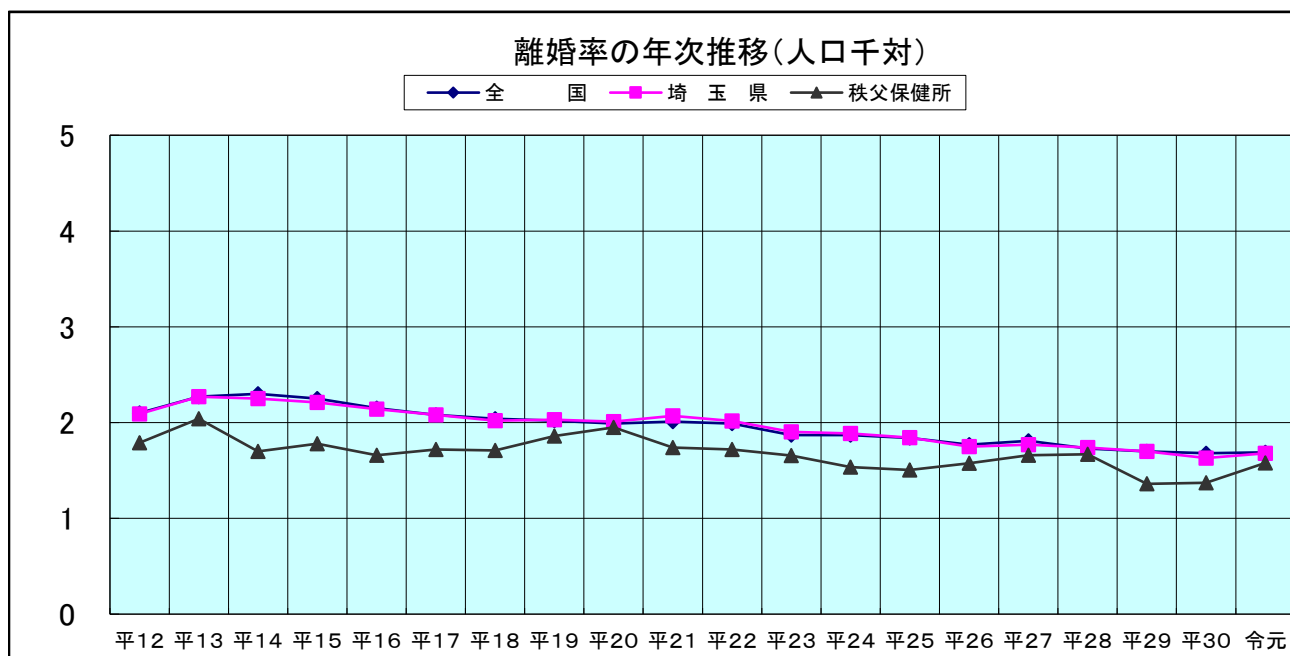

ケ 婚姻率の推移

	平12	平13	平14	平15	平16	平17	平18	平19	平20	平21	平22	平23	平24	平25	平26	平27	平28	平29	平30	令元
全 国	6.4	6.4	6.0	5.9	5.7	5.7	5.8	5.7	5.8	5.6	5.5	5.2	5.3	5.3	5.1	5.1	5.0	4.9	4.7	4.8
埼 玉 県	6.6	6.6	6.2	6.0	5.9	5.8	5.9	5.8	5.8	5.6	5.5	5.1	5.2	5.1	4.9	4.9	4.8	4.7	4.6	4.7
秩父保健所	5.0	5.4	4.9	4.5	4.5	4.5	4.2	4.1	4.3	3.9	4.1	4.0	3.7	3.9	3.4	3.4	3.2	3.2	3.1	3.2

コ 離婚率の推移

	平12	平13	平14	平15	平16	平17	平18	平19	平20	平21	平22	平23	平24	平25	平26	平27	平28	平29	平30	令元
全 国	2.10	2.27	2.30	2.25	2.15	2.08	2.04	2.02	1.99	2.01	1.99	1.87	1.87	1.84	1.77	1.81	1.73	1.70	1.68	1.69
埼 玉 県	2.09	2.27	2.25	2.21	2.14	2.08	2.02	2.03	2.01	2.07	2.02	1.90	1.89	1.84	1.75	1.77	1.74	1.70	1.63	1.68
秩父保健所	1.79	2.04	1.70	1.78	1.66	1.72	1.71	1.86	1.95	1.74	1.72	1.66	1.53	1.51	1.58	1.66	1.67	1.36	1.37	1.58