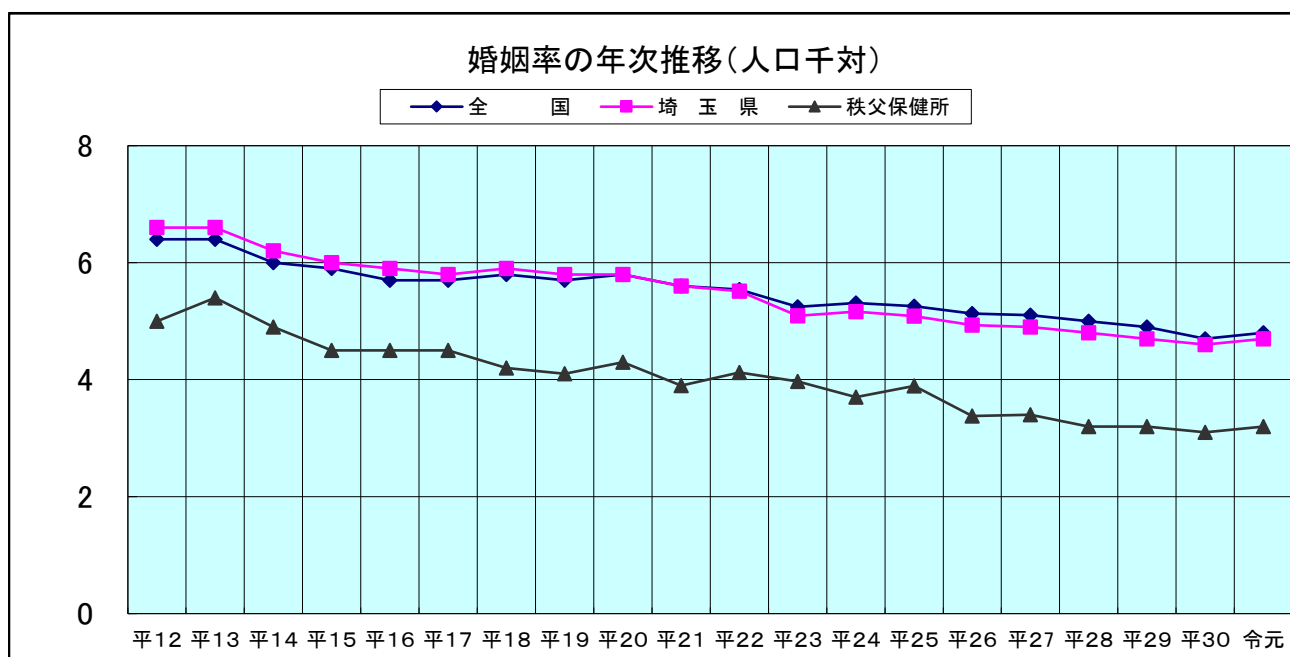

ケ 婚姻率の推移

	平12	平13	平14	平15	平16	平17	平18	平19	平20	平21	平22	平23	平24	平25	平26	平27	平28	平29	平30	令元
全 国	6.4	6.4	6.0	5.9	5.7	5.7	5.8	5.7	5.8	5.6	5.5	5.2	5.3	5.3	5.1	5.1	5.0	4.9	4.7	4.8
埼 玉 県	6.6	6.6	6.2	6.0	5.9	5.8	5.9	5.8	5.8	5.6	5.5	5.1	5.2	5.1	4.9	4.9	4.8	4.7	4.6	4.7
秩父保健所	5.0	5.4	4.9	4.5	4.5	4.5	4.2	4.1	4.3	3.9	4.1	4.0	3.7	3.9	3.4	3.4	3.2	3.2	3.1	3.2

コ 離婚率の推移

	平12	平13	平14	平15	平16	平17	平18	平19	平20	平21	平22	平23	平24	平25	平26	平27	平28	平29	平30	令元
全 国	2.10	2.27	2.30	2.25	2.15	2.08	2.04	2.02	1.99	2.01	1.99	1.87	1.87	1.84	1.77	1.81	1.73	1.70	1.68	1.69
埼 玉 県	2.09	2.27	2.25	2.21	2.14	2.08	2.02	2.03	2.01	2.07	2.02	1.90	1.89	1.84	1.75	1.77	1.74	1.70	1.63	1.68
秩父保健所	1.79	2.04	1.70	1.78	1.66	1.72	1.71	1.86	1.95	1.74	1.72	1.66	1.53	1.51	1.58	1.66	1.67	1.36	1.37	1.58