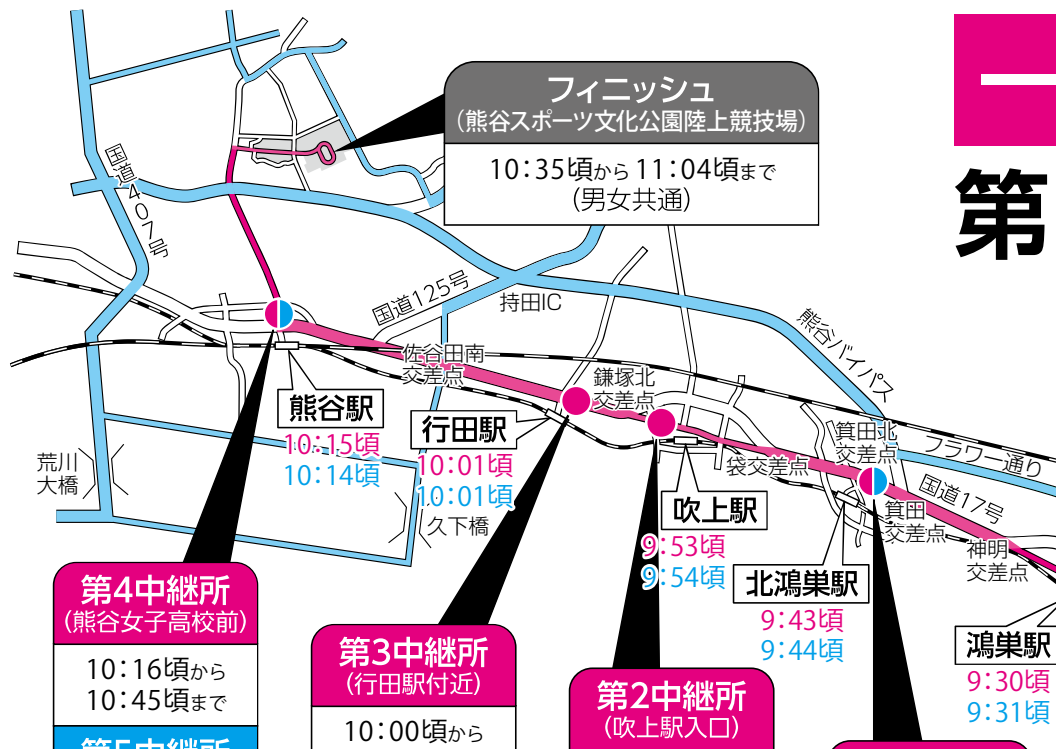

## 第87回埼玉県駅伝競走大会

開催日 令和2年2月2日(日)  
8:30~11:00ごろ

スタート **男子** 8時30分 / 地点 さいたま新都心駅前 (6区間・42.195km)  
**女子** 9時30分 / 地点 鴻巣駅東口付近・エルミこうのす横 (5区間・20.5km)

フィニッシュ 男女共通 10時35分頃~11時04分頃  
地点 熊谷スポーツ文化公園陸上競技場

※交通規制時間は目安であり、当日の競技状況等によって変わる場合があります。

**第4中継所**  
(熊谷女子高校前)  
10:16頃から  
10:45頃まで

**第5中継所**  
(熊谷女子高校前)  
10:15頃から  
10:51頃まで

**第3中継所**  
(行田駅付近)  
10:00頃から  
10:15頃まで

男子通過予定時刻  
10:00頃から  
10:30頃まで

**第2中継所**  
(吹上駅入口)  
9:54頃から  
10:05頃まで

男子通過予定時刻  
9:55頃から  
10:23頃まで

**第1中継所**  
(北鴻巣駅入口)  
9:42頃から  
9:50頃まで

**第4中継所**  
(北鴻巣駅入口)  
9:43頃から  
10:11頃まで

**女子スタート**  
(鴻巣駅東口付近  
エルミこうのす横)  
9:30

**第3中継所**  
(鴻巣駅入口)  
9:31頃から  
10:03頃まで

**第2中継所**  
(桶川市役所入り口付近)  
9:08頃から  
9:29頃まで

**第1中継所**  
(上尾駅前)  
8:55頃から  
9:11頃まで

**男子スタート**  
(新都心駅前)  
8:30

交通安全標語 内閣府特命担当大臣賞・警察庁長官賞  
・四輪に 無事故を足して 待つ五輪  
・全員の ベルトのカチャリが ゴーサイン