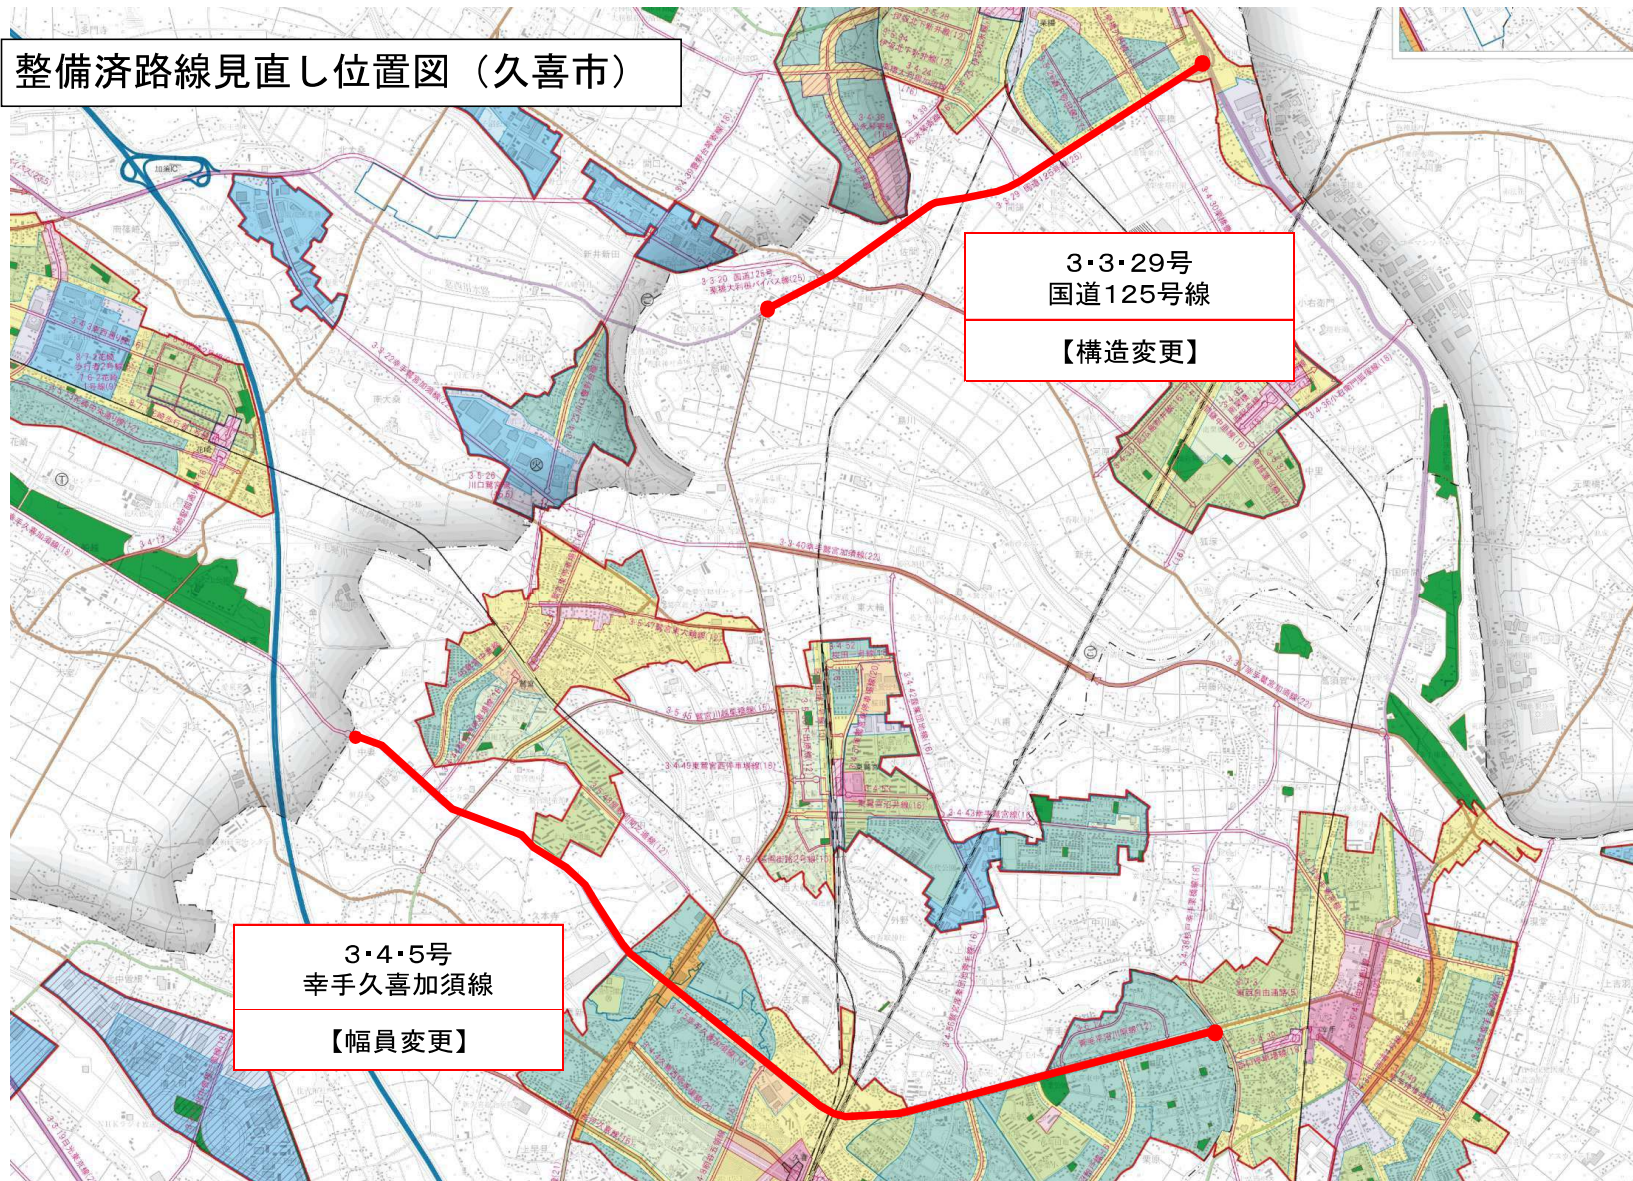

整備済路線見直し位置図（久喜市）

3・3・29号
国道125号線
【構造変更】

3・4・5号
幸手久喜加須線
【幅員変更】