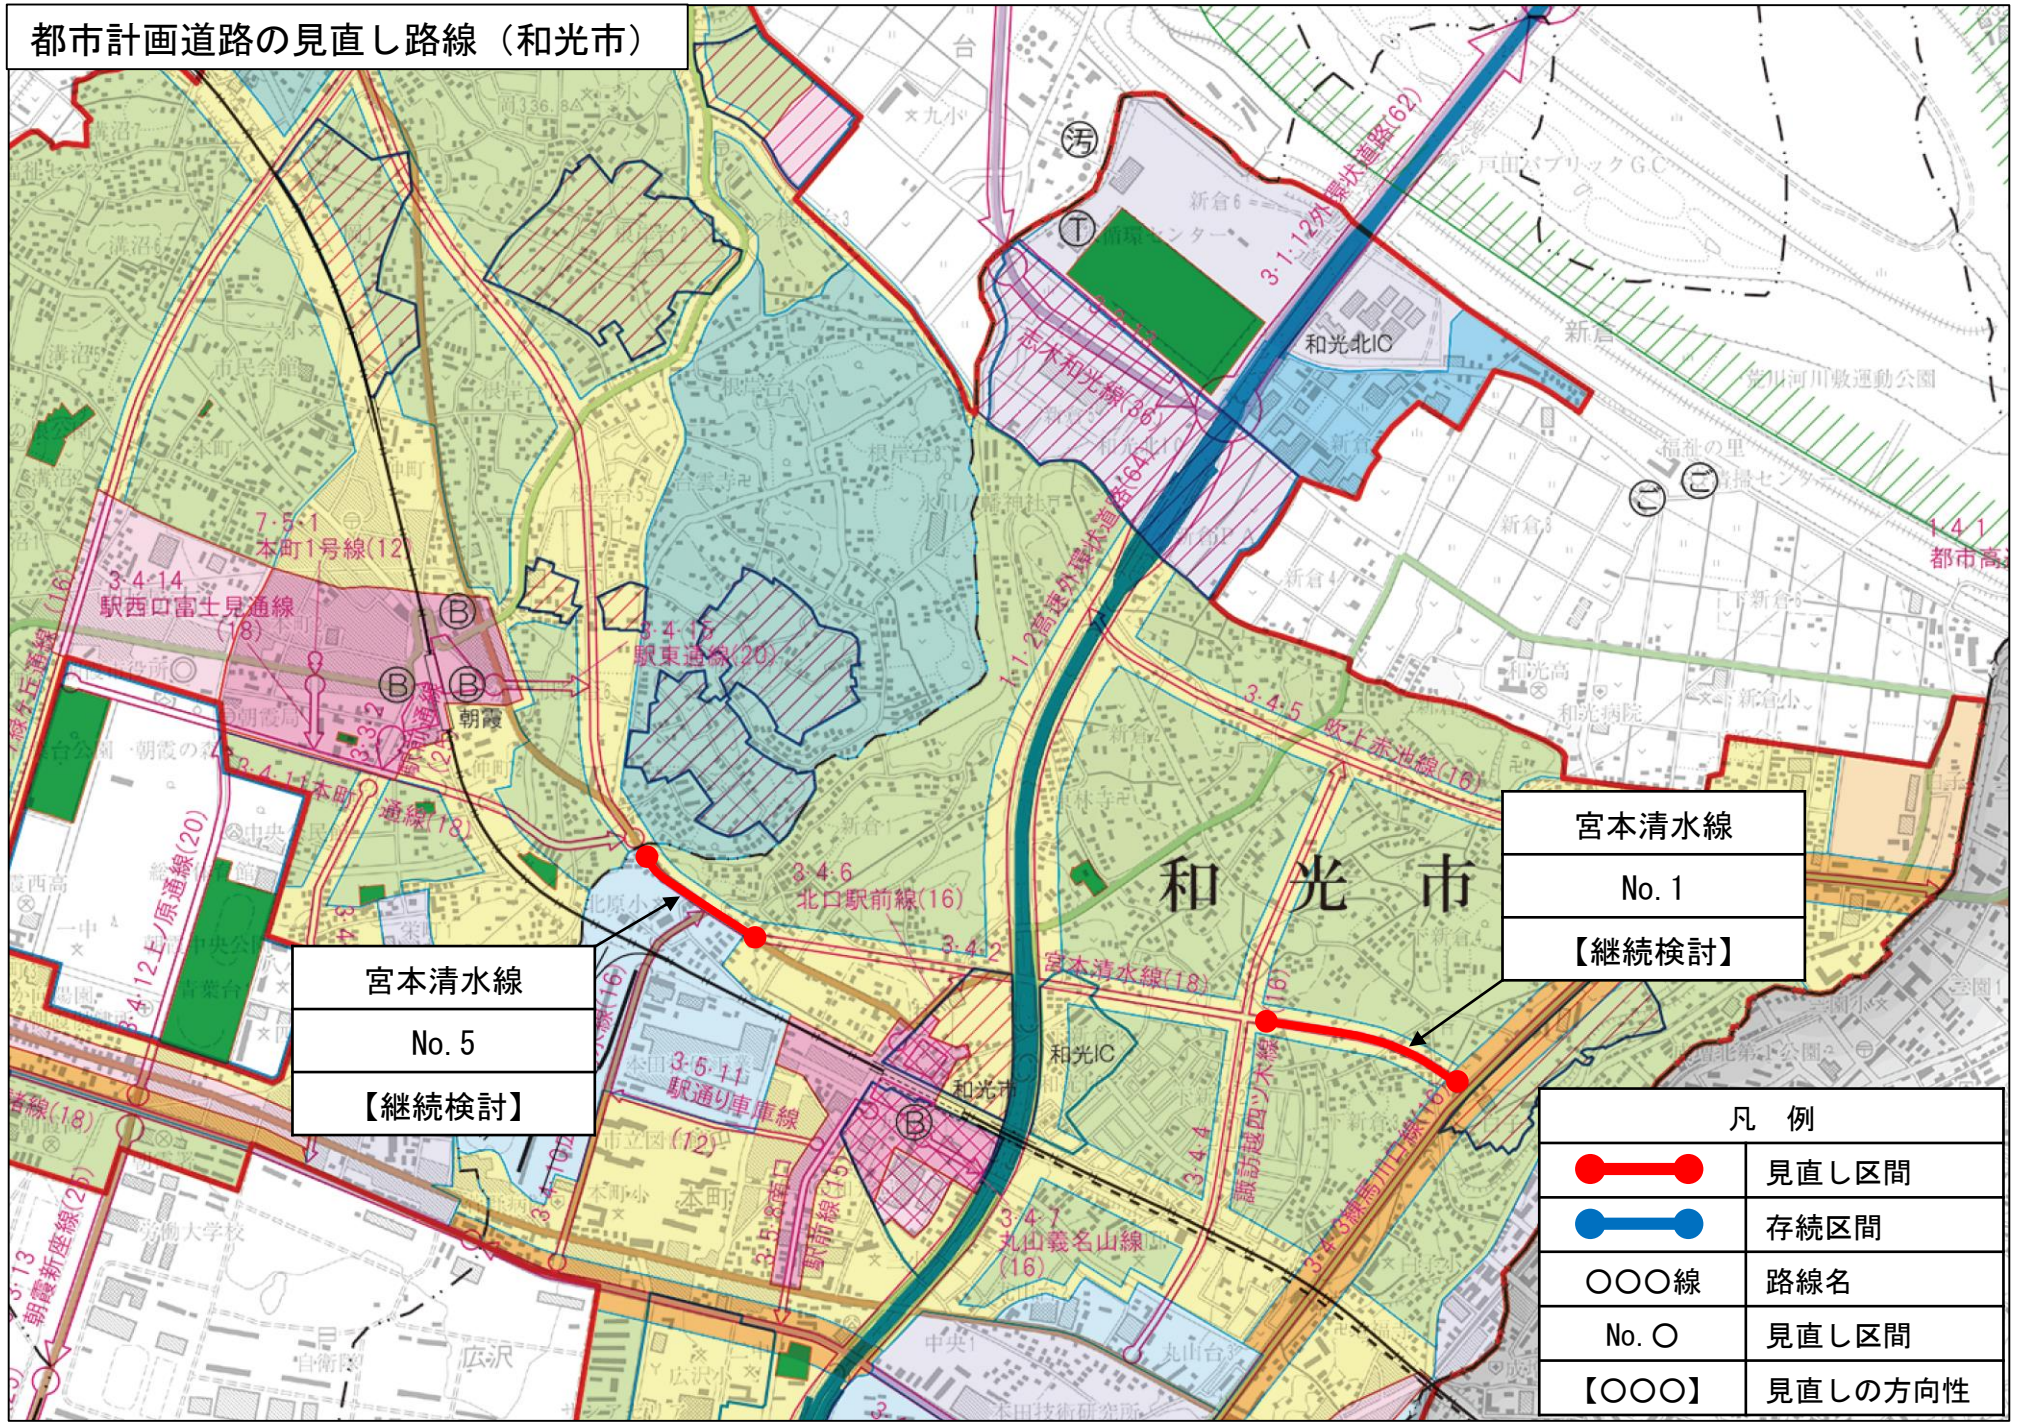

都市計画道路の見直し路線（和光市）

宮本清水線
No. 5
【継続検討】

宮本清水線
No. 1
【継続検討】

| 凡 例 | |
|-------|---------|
| | 見直し区間 |
| | 存続区間 |
| ○○○線 | 路線名 |
| No. ○ | 見直し区間 |
| 【○○○】 | 見直しの方向性 |