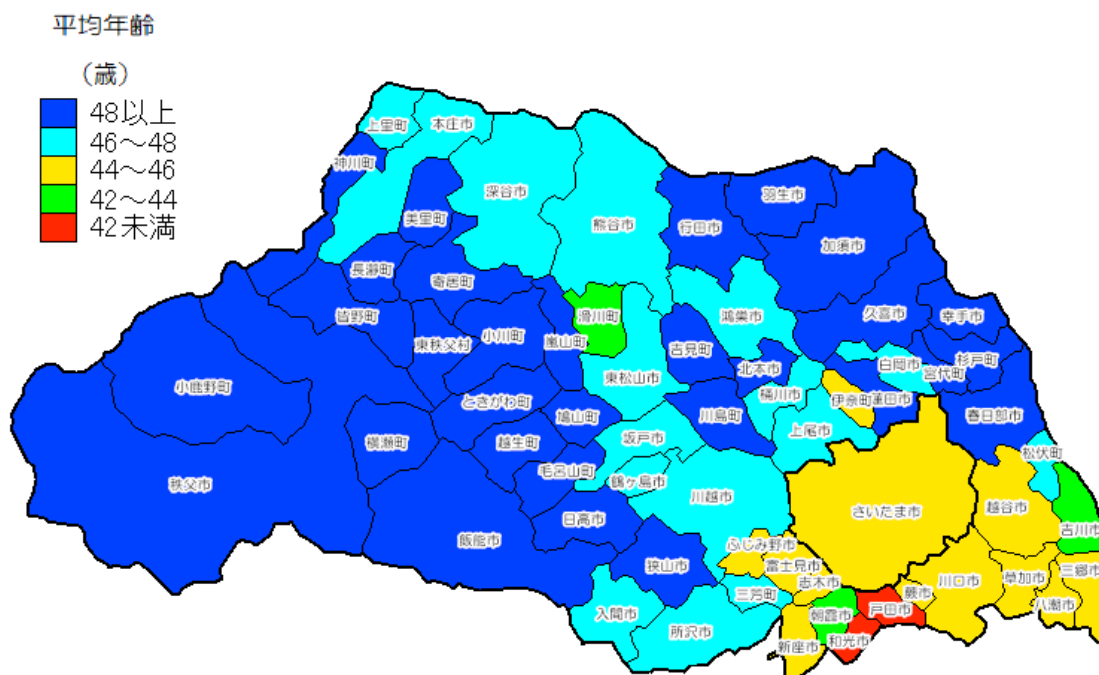

3 平均年齢

(1) 県民の平均年齢 (図8)

県民の平均年齢は46.3歳で、前年に比べて0.3歳の上昇となり、調査開始以来、一貫して上昇している。これを男女別にみると、男性が45.2歳、女性が47.4歳で、男女共0.3歳上昇している。男性より女性が2.2歳高くなっている。

図8 男女別平均年齢の推移

(2) 市町村別平均年齢 (表8)

最も平均年齢の高い市町村は、東秩父村の55.7歳で、次いで鳩山町の54.9歳、小川町の53.1歳と続き、最も平均年齢の低い市町村は戸田市の41.1歳、次いで和光市の41.6歳、朝霞市の42.9歳であった。

図9 市町村別平均年齢

※平均年齢は次のとおり算出した。(年齢(各歳)+0.5)×各歳別人口÷総人口