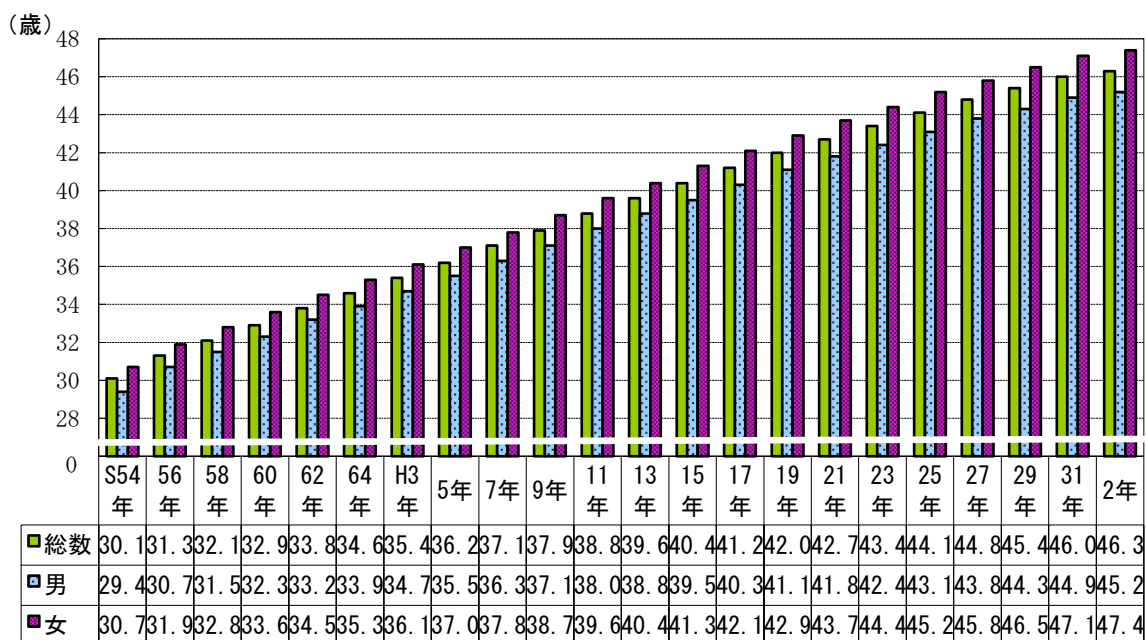

3 平均年齢

(1) 県民の平均年齢 (図8)

県民の平均年齢は46.3歳で、前年に比べて0.3歳の上昇となり、調査開始以来、一貫して上昇している。これを男女別にみると、男性が45.2歳、女性が47.4歳で、男女共0.3歳上昇している。男性より女性が2.2歳高くなっている。

図8 男女別平均年齢の推移

(2) 市町村別平均年齢 (表8)

最も平均年齢の高い市町村は、東秩父村の55.7歳で、次いで鳩山町の54.9歳、小川町の53.1歳と続き、最も平均年齢の低い市町村は戸田市の41.1歳、次いで和光市の41.6歳、朝霞市の42.9歳であった。

図9 市町村別平均年齢

※平均年齢は次のとおり算出した。(年齢(各歳)+0.5)×各歳別人口÷総人口