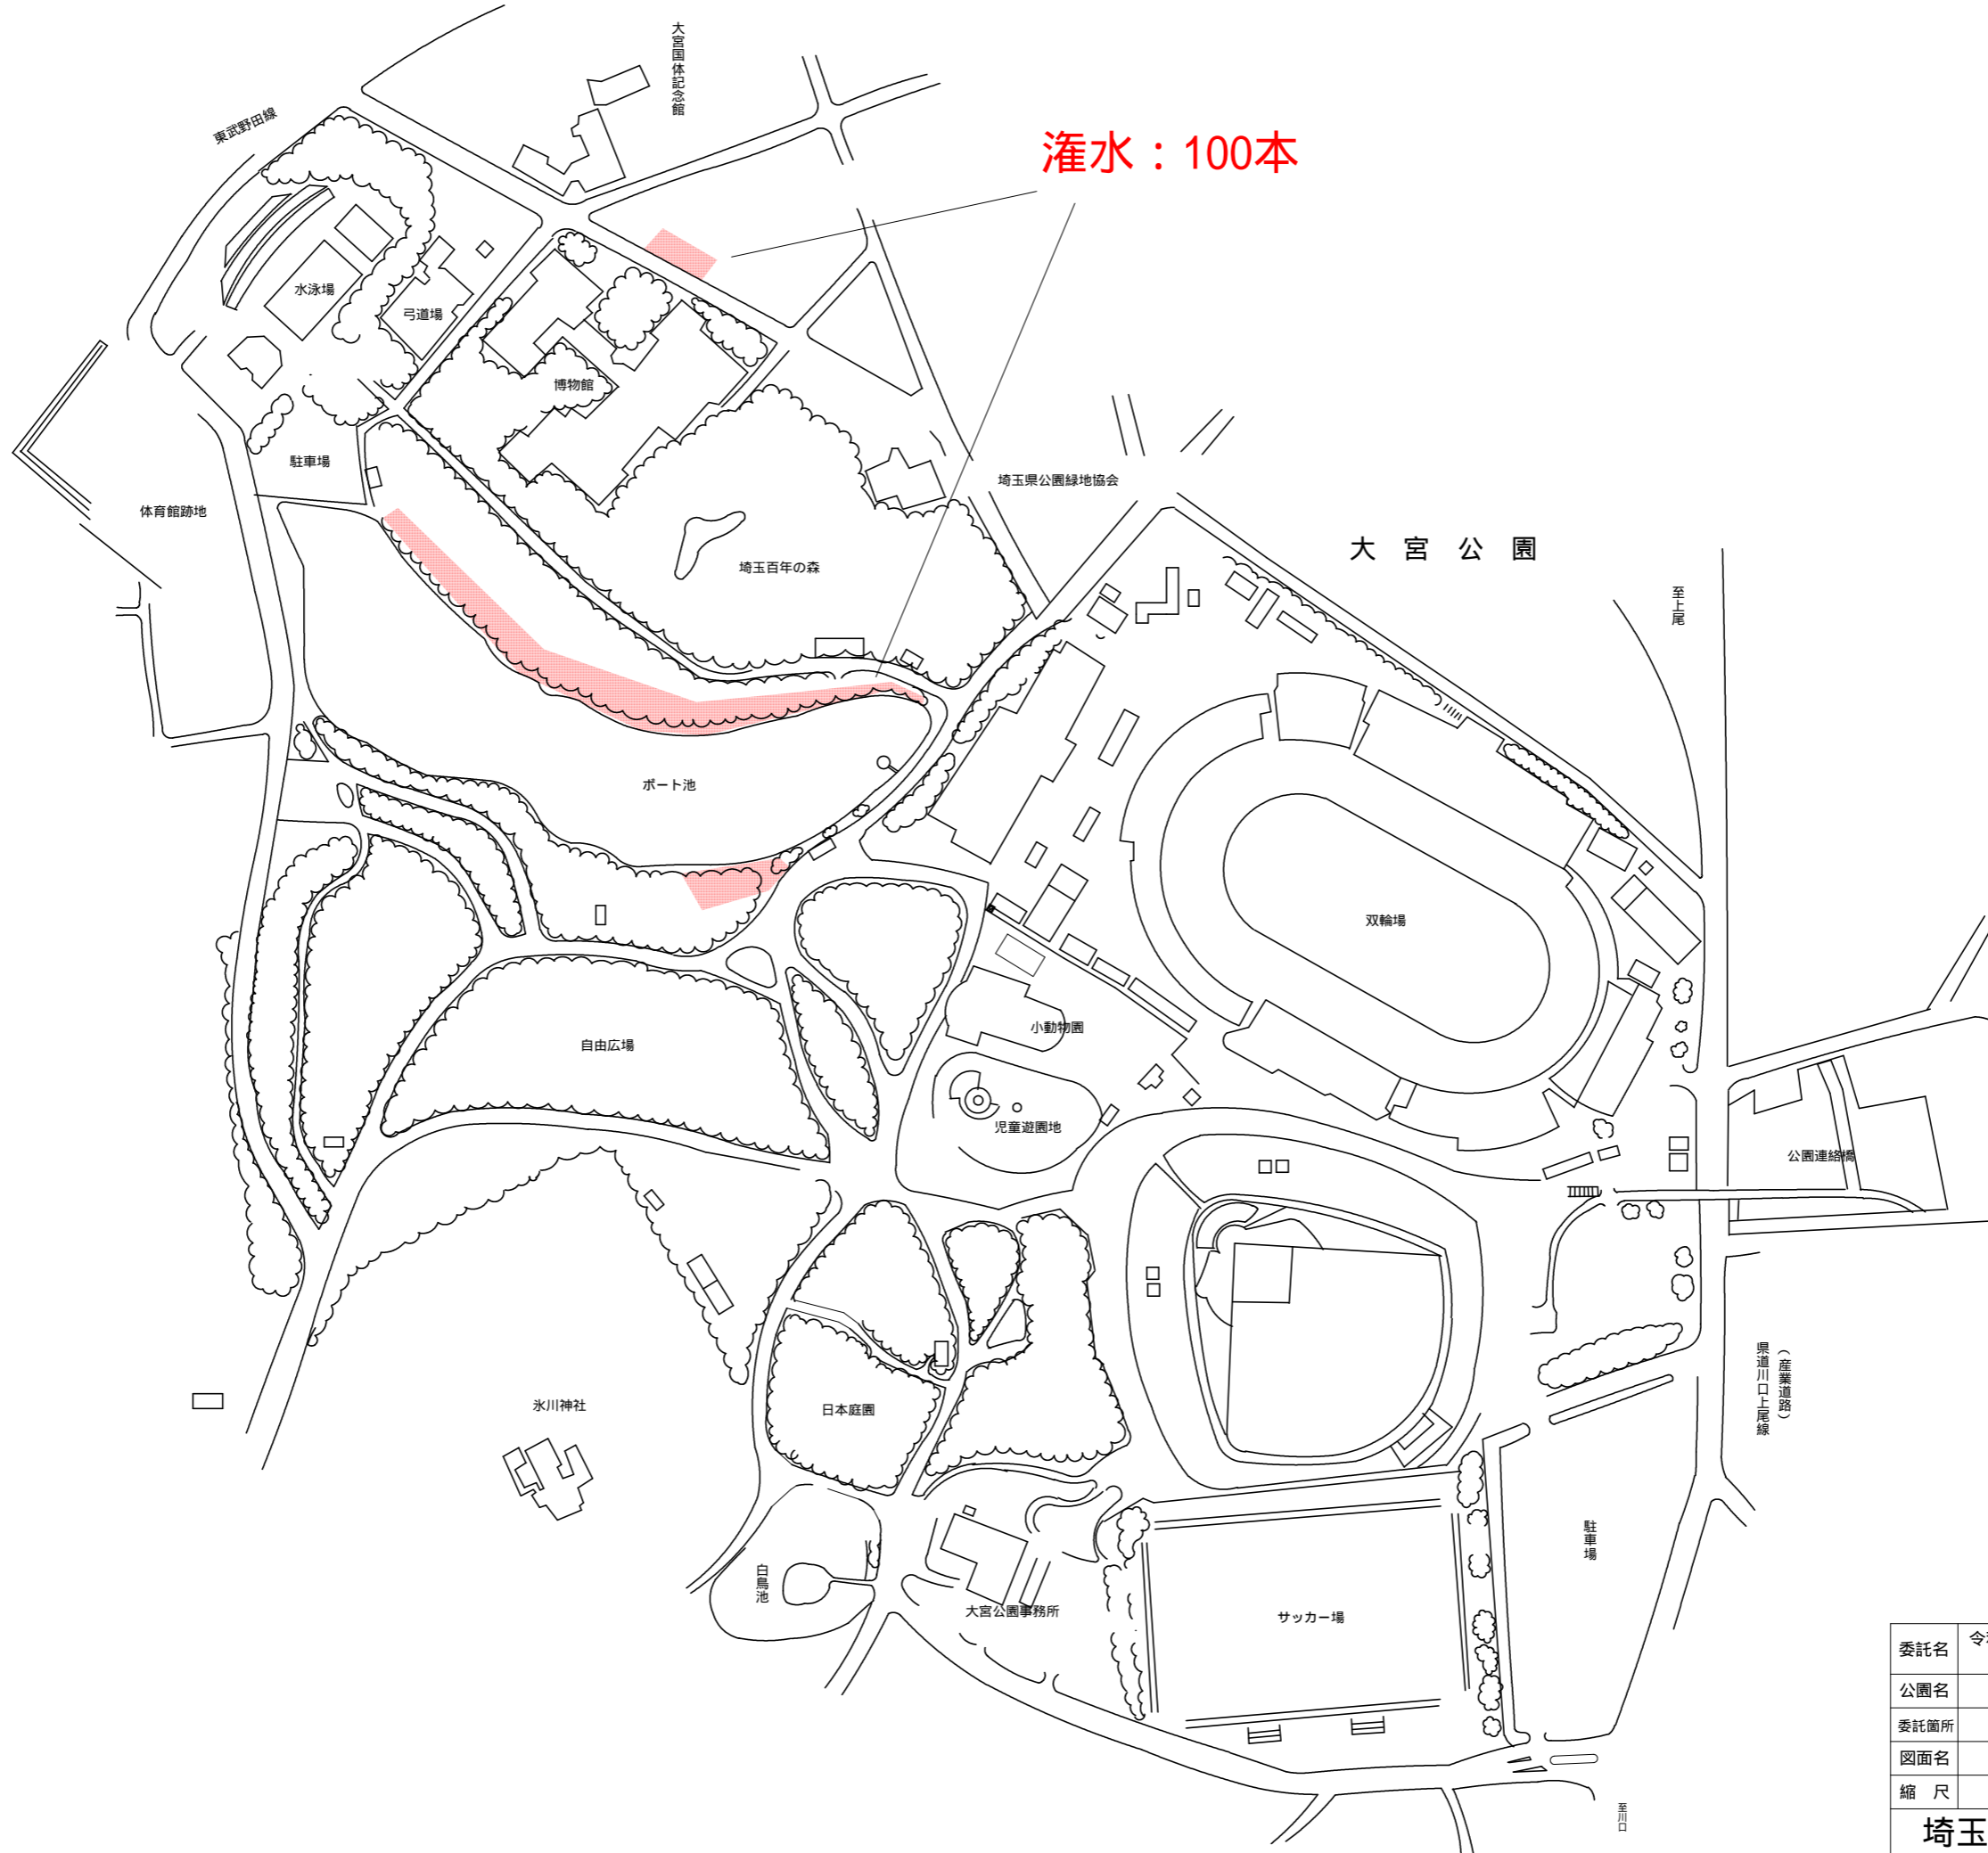

	: 機械除草
	: 芝刈込
	: 人力除草

委託名	令和5年度 大宮公園園地管理業務委託		
公園名	大宮公園		
委託箇所	さいたま市大宮区高鼻町地内		
図面名	案内図		
縮尺	FREE	図面番号	1 / 2
<b>埼玉県大宮公園事務所</b>			

委託名	令和5年度 大宮公園園地管理業務委託		
公園名	大宮公園		
委託箇所	さいたま市大宮区高鼻町地内		
図面名	案内図		
縮尺	FREE	図面番号	2 / 2
<b>埼玉県大宮公園事務所</b>			