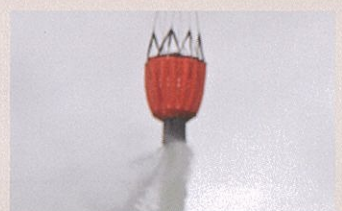

吊下げ式散水バケツ

1000 リットル