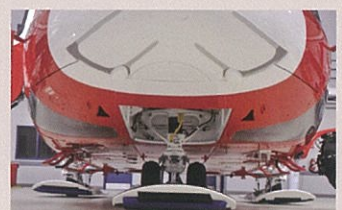

スノースキー

雪上離着陸用