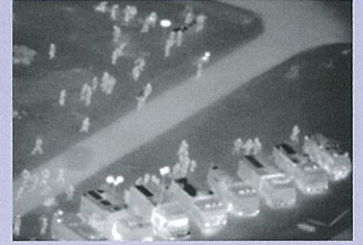

情報収集

Investigation and Support

- 孤立集落や大規模火災現場などの情報収集
- 上空から地上の指揮隊を支援
- 避難誘導・広報活動
- 災害対策本部などへの情報伝達

震度5弱以上が発生した場合や洪水発生のおそれがある場合は防災ヘリが直ちに出勤し、上空から情報収集を行い、災害の発生状況を確認します。また、大規模な災害や状況が把握しにくい夜間の災害などでは、防災ヘリの赤外線カメラで現場の映像をリアルタイムで県庁や消防機関へ送信し、地上の活動を支援します。

孤立地域の調査活動

工場火災現場の情報収集

緊急消防援助隊合同訓練時の
夜間上空支援

赤外線カメラでの夜間上空支援

搜索・救助

Search and Rescue

- 災害時の搜索・救助
- 山岳遭難における搜索・救助
- 水難事故における搜索・救助
- 高層ビル火災における救助

安全管理を行う航空隊員、降下する航空隊員、操縦士、地上の消防隊員が現場の状況や救助活動の状況を常に連絡を取り合い緊密な連携のもと、安全を確保しながら確実な救助活動を行います。活動は、山岳地域での負傷者の救出、河川や湖、ダムなどでの水難事故者の搜索・救助などのほか、高層ビルからの救出も行います。