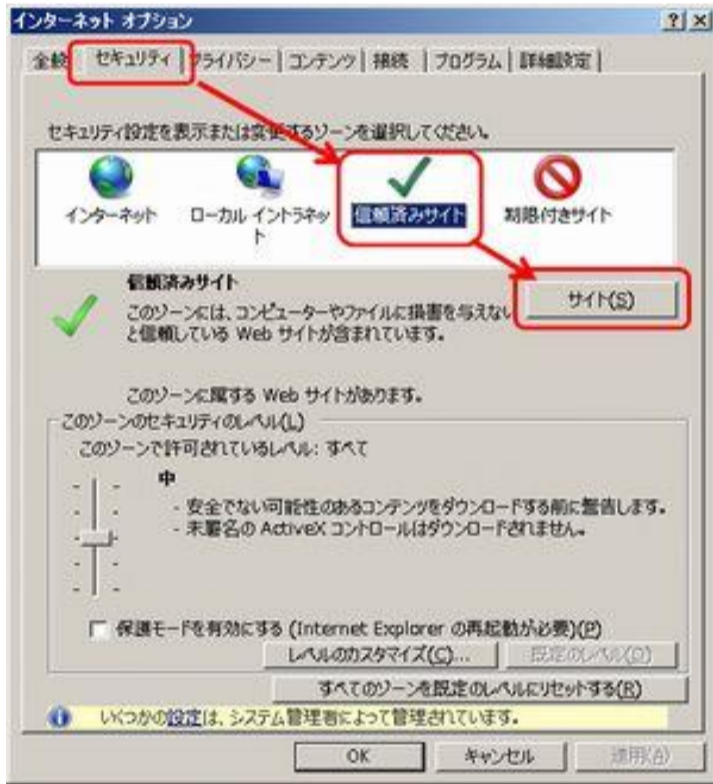

「はい(Y)」をクリックすれば、画面が閉じますが、メッセージを出さないようにするには、下記を参照してInternet Explorerの「信頼済みサイト」の設定をしてください。

Internet Explorer設定方法

①「情報公開システムトップメニュー画面」を開き、「ツール」メニューから「インターネットオプション」を選択します。

②セキュリティ「信頼済みサイト」→「サイト」の順にクリックします。

③「このWebサイトをゾーンに追加する」の欄に「https://ebidk2.ebid2.pref.saitama.lg.jp」が入力されていることを確認し、「追加」をクリックします。 ※すでに追加済みのときは、赤枠部分は空欄となり、下の「Webサイト」欄に表示されます。この場合は「閉じる」で終了します。