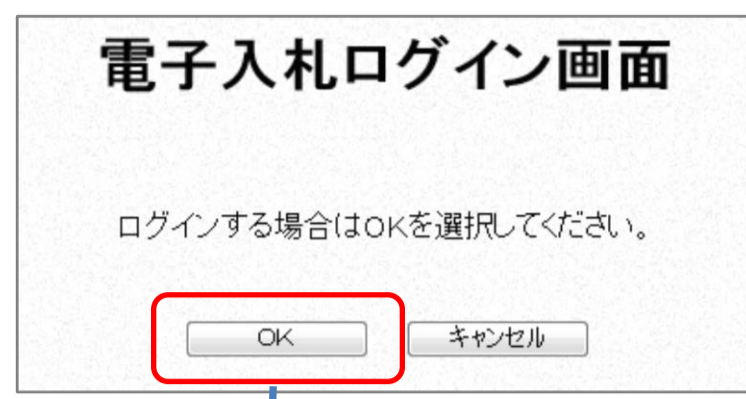

このウィンドウを閉じますかの対処方法

関連案件名称	案件番号	入札方式	案件状態	業務/業務	案件場所	公開日	開札日	課所名	電子入札
(指入) 埼玉県建設部入札審査課 競争入札	201118ki	一般競争入札(標準型)	参加申請書受付中	*****		2013/11/18	2013/11/29	埼玉県建設部入札審査課	電子入札

下図の「このウィンドウを閉じますか？」のメッセージが表示される場合があります。

「はい(Y)」をクリックすれば、画面が閉じますが、メッセージを出さないようにするには、下記を参照してInternet Explorerの「信頼済みサイト」の設定をしてください。

Internet Explorer設定方法

①「情報公開システムトップメニュー画面」を開き、「ツール」メニューから「インターネットオプション」を選択します。

②セキュリティ「信頼済みサイト」→「サイト」の順にクリックします。

③「このWebサイトをゾーンに追加する」の欄に「https://ebidk2.ebid2.pref.saitama.lg.jp」が入力されていることを確認し、「追加」をクリックします。 ※すでに追加済みのときは、赤枠部分は空欄となり、下の「Webサイト」欄に表示されます。この場合は「閉じる」で終了します。