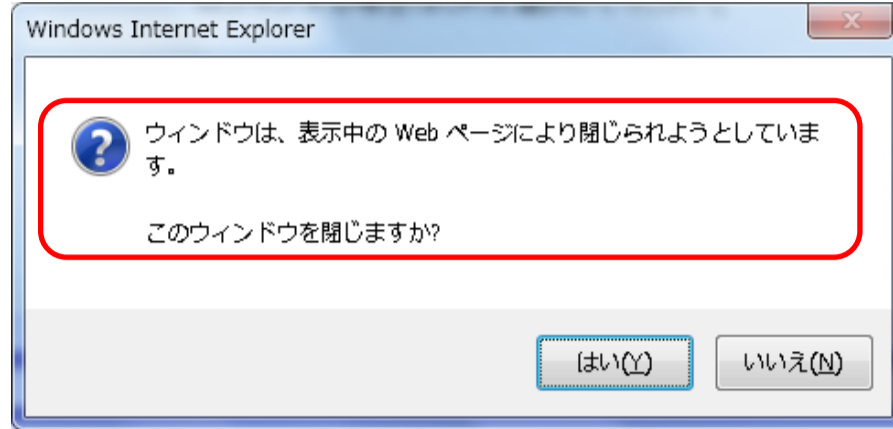

このウィンドウを閉じますかの対処方法

関連案件名称	案件番号	入札方式	案件状態	業務/業務	案件場所	公開日	開札日	課所名	電子入札
(指入) 埼玉県建設部入札審査課 競争入札	201118ki	一般競争入札(標準型)	参加申請書受付中	*****		2013/11/18	2013/11/29	埼玉県建設部入札審査課	電子入札

下図の「このウィンドウを閉じますか？」のメッセージが表示される場合があります。

「はい(Y)」をクリックすれば、画面が閉じますが、メッセージを出さないようにするには、下記を参照してInternet Explorerの「信頼済みサイト」の設定をしてください。

Internet Explorer設定方法

①「情報公開システムトップメニュー画面」を開き、「ツール」メニューから「インターネットオプション」を選択します。

②セキュリティ「信頼済みサイト」→「サイト」の順にクリックします。

③「このWebサイトをゾーンに追加する」の欄に「https://ebidk2.ebid2.pref.saitama.lg.jp」が入力されていることを確認し、「追加」をクリックします。 ※すでに追加済みのときは、赤枠部分は空欄となり、下の「Webサイト」欄に表示されます。この場合は「閉じる」で終了します。