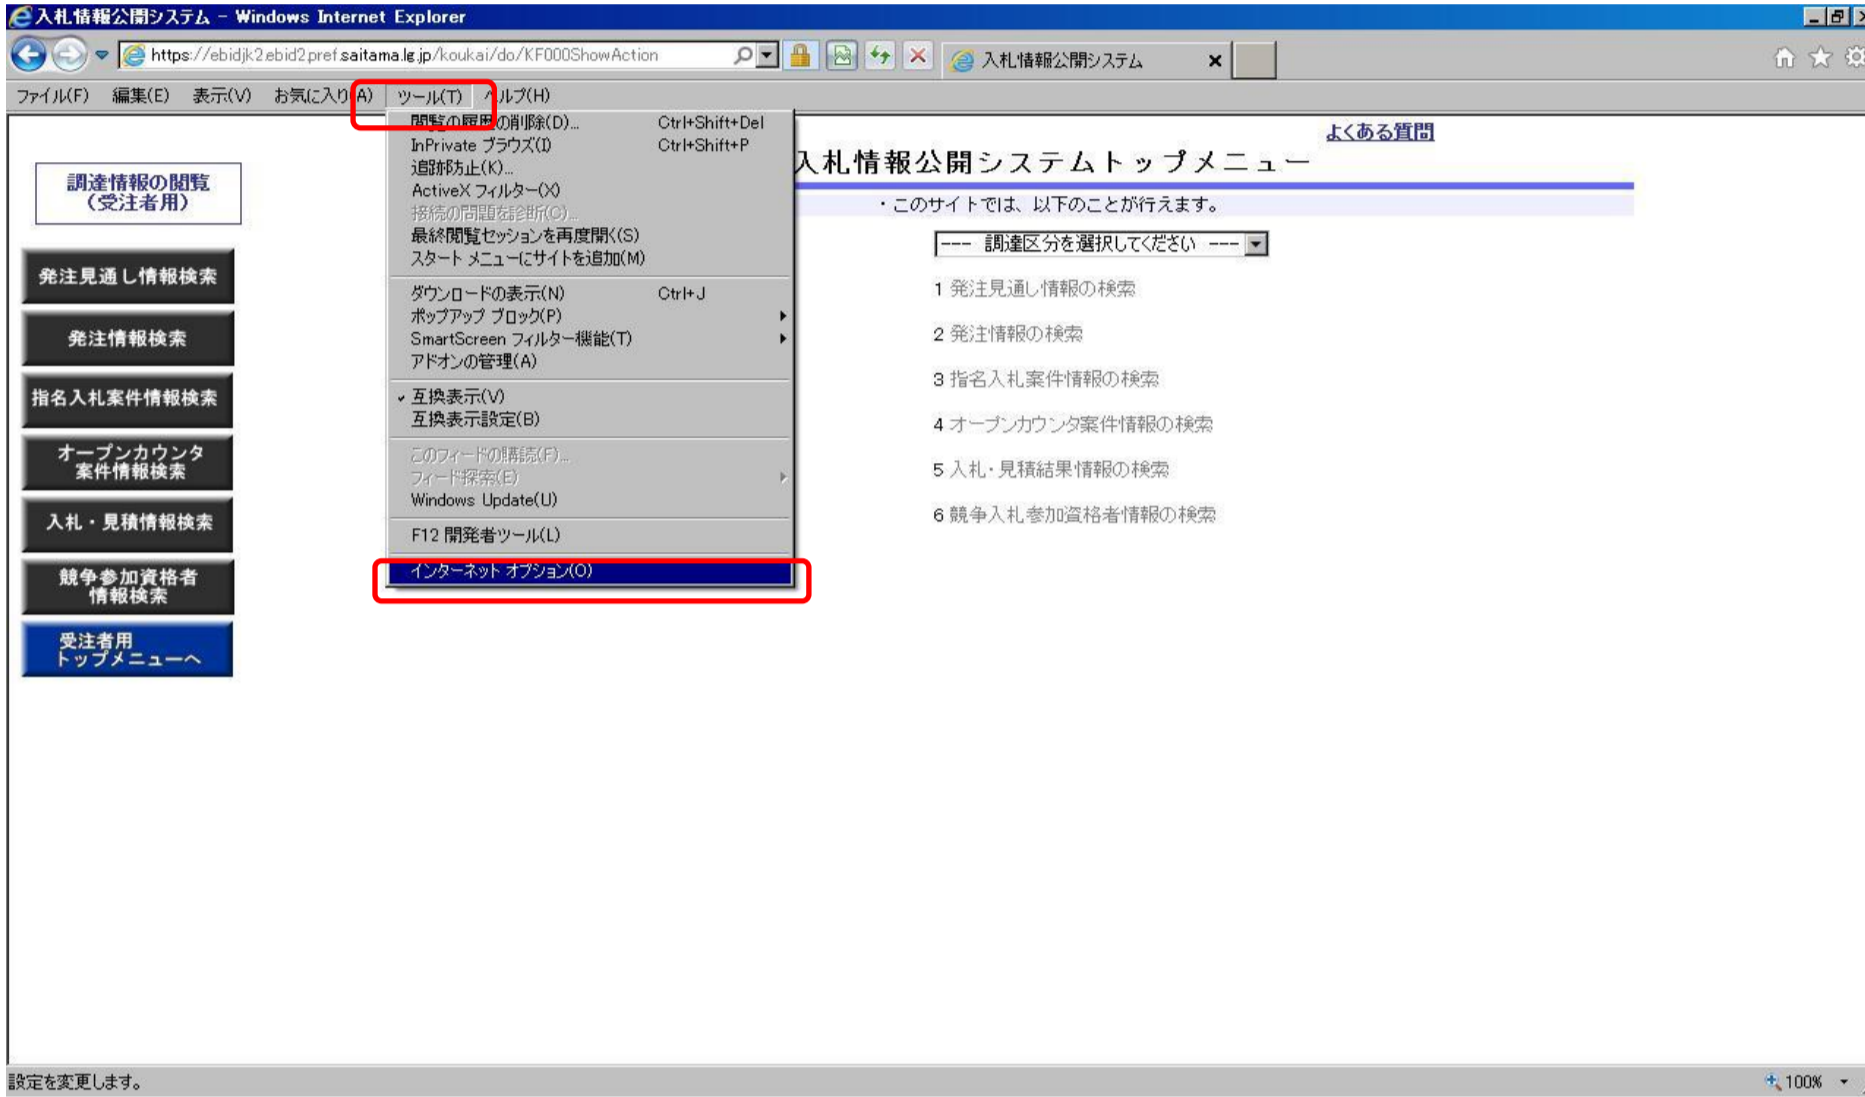

このウィンドウを閉じますかの対処方法

関連案件名称	案件番号	入札方式	案件状態	業務/業務	案件場所	公開日	開札日	課所名	電子入札
(指入) 埼玉県建設部入札審査課 競争入札	201118ki	一般競争入札(標準型)	参加申請書受付中	*****		2013/11/18	2013/11/29	埼玉県建設部入札審査課	電子入札

下図の「このウィンドウを閉じますか？」のメッセージが表示される場合があります。

「はい(Y)」をクリックすれば、画面が閉じますが、メッセージを出さないようにするには、下記を参照してInternet Explorerの「信頼済みサイト」の設定をしてください。

Internet Explorer設定方法

①「情報公開システムトップメニュー画面」を開き、「ツール」メニューから「インターネットオプション」を選択します。

②セキュリティ「信頼済みサイト」→「サイト」の順にクリックします。

③「このWebサイトをゾーンに追加する」の欄に「https://ebidk2.ebid2.pref.saitama.lg.jp」が入力されていることを確認し、「追加」をクリックします。 ※すでに追加済みのときは、赤枠部分は空欄となり、下の「Webサイト」欄に表示されます。この場合は「閉じる」で終了します。