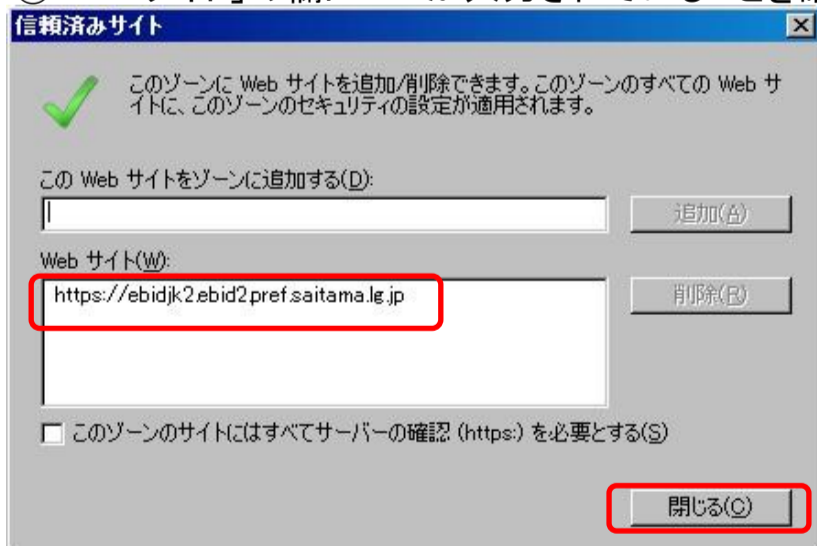

「はい(Y)」をクリックすれば、画面が閉じますが、メッセージを出さないようにするには、下記を参照してInternet Explorerの「信頼済みサイト」の設定をしてください。

Internet Explorer設定方法

①「情報公開システムトップメニュー画面」を開き、「ツール」メニューから「インターネットオプション」を選択します。

②セキュリティ「信頼済みサイト」→「サイト」の順にクリックします。

③「このWebサイトをゾーンに追加する」の欄に「https://ebidk2.ebid2.pref.saitama.lg.jp」が入力されていることを確認し、「追加」をクリックします。 ※すでに追加済みのときは、赤枠部分は空欄となり、下の「Webサイト」欄に表示されます。この場合は「閉じる」で終了します。

④「Webサイト」の欄にURLが入力されていることを確認し、「閉じる」をクリックします。

⑤設定がすべて終了したら、「OK」ボタンをクリックしてインターネットオプションの画面を閉じます。