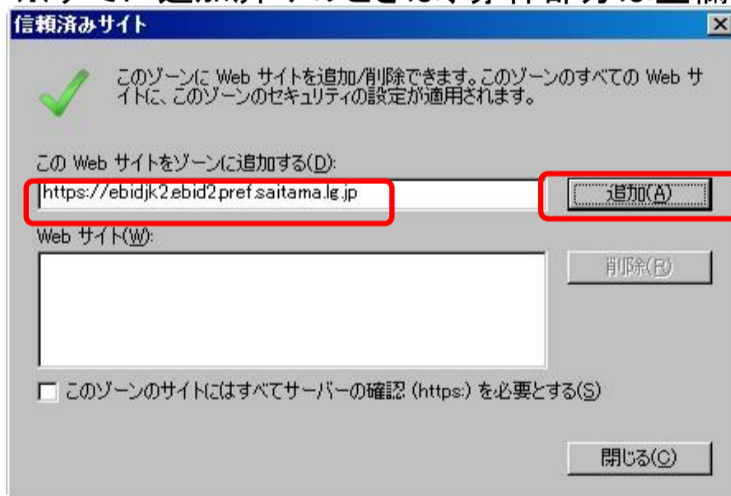

「はい(Y)」をクリックすれば、画面が閉じますが、メッセージを出さないようにするには、下記を参照してInternet Explorerの「信頼済みサイト」の設定をしてください。

Internet Explorer設定方法

①「情報公開システムトップメニュー画面」を開き、「ツール」メニューから「インターネットオプション」を選択します。

②セキュリティ「信頼済みサイト」→「サイト」の順にクリックします。

③「このWebサイトをゾーンに追加する」の欄に「https://ebidk2.ebid2.pref.saitama.lg.jp」が入力されていることを確認し、「追加」をクリックします。 ※すでに追加済みのときは、赤枠部分は空欄となり、下の「Webサイト」欄に表示されます。この場合は「閉じる」で終了します。

④「Webサイト」の欄にURLが入力されていることを確認し、「閉じる」をクリックします。

⑤設定がすべて終了したら、「OK」ボタンをクリックしてインターネットオプションの画面を閉じます。