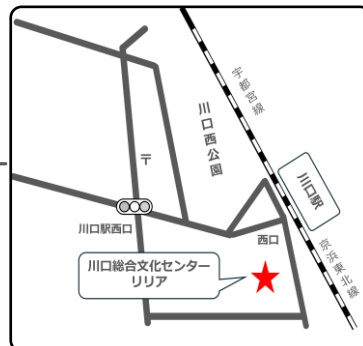

会場案内

9月6日(日)

熊谷会場
熊谷文化創造館
さくらめいと
会議室1
JR高崎線籠原駅南口
徒歩15分(バスあり)

10月11日(日)

川口会場
川口総合文化センター
リリア
大会議室
JR京浜東北線
川口駅西口直結
徒歩1分

9月13日(日)

川越会場
ウェスタ川越
活動室1・2
JR・東武川越駅西口
徒歩5分

11月15日(日)

越谷会場
サンシティホール ポルティコホール
JR武蔵野線 南越谷駅
東武スカイツリーライン新越谷駅 徒歩3分

9月27日(日)

さいたま会場
与野本町
コミュニティセンター
多目的ホール(大)
JR埼京線与野本町駅西口
徒歩3分