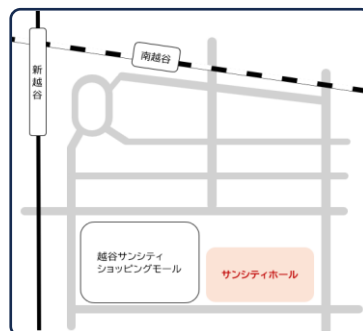

会場案内

9月6日(日)

熊谷会場
熊谷文化創造館
さくらめいと
会議室1
JR高崎線籠原駅南口
徒歩15分(バスあり)

10月11日(日)

川口会場
川口総合文化センター
リリア
大会議室
JR京浜東北線
川口駅西口直結
徒歩1分

9月13日(日)

川越会場
ウェスタ川越
活動室1・2
JR・東武川越駅西口
徒歩5分

11月15日(日)

越谷会場
サンシティホール ポルティコホール
JR武蔵野線 南越谷駅
東武スカイツリーライン新越谷駅 徒歩3分

9月27日(日)

さいたま会場
与野本町
コミュニティセンター
多目的ホール(大)
JR埼京線与野本町駅西口
徒歩3分