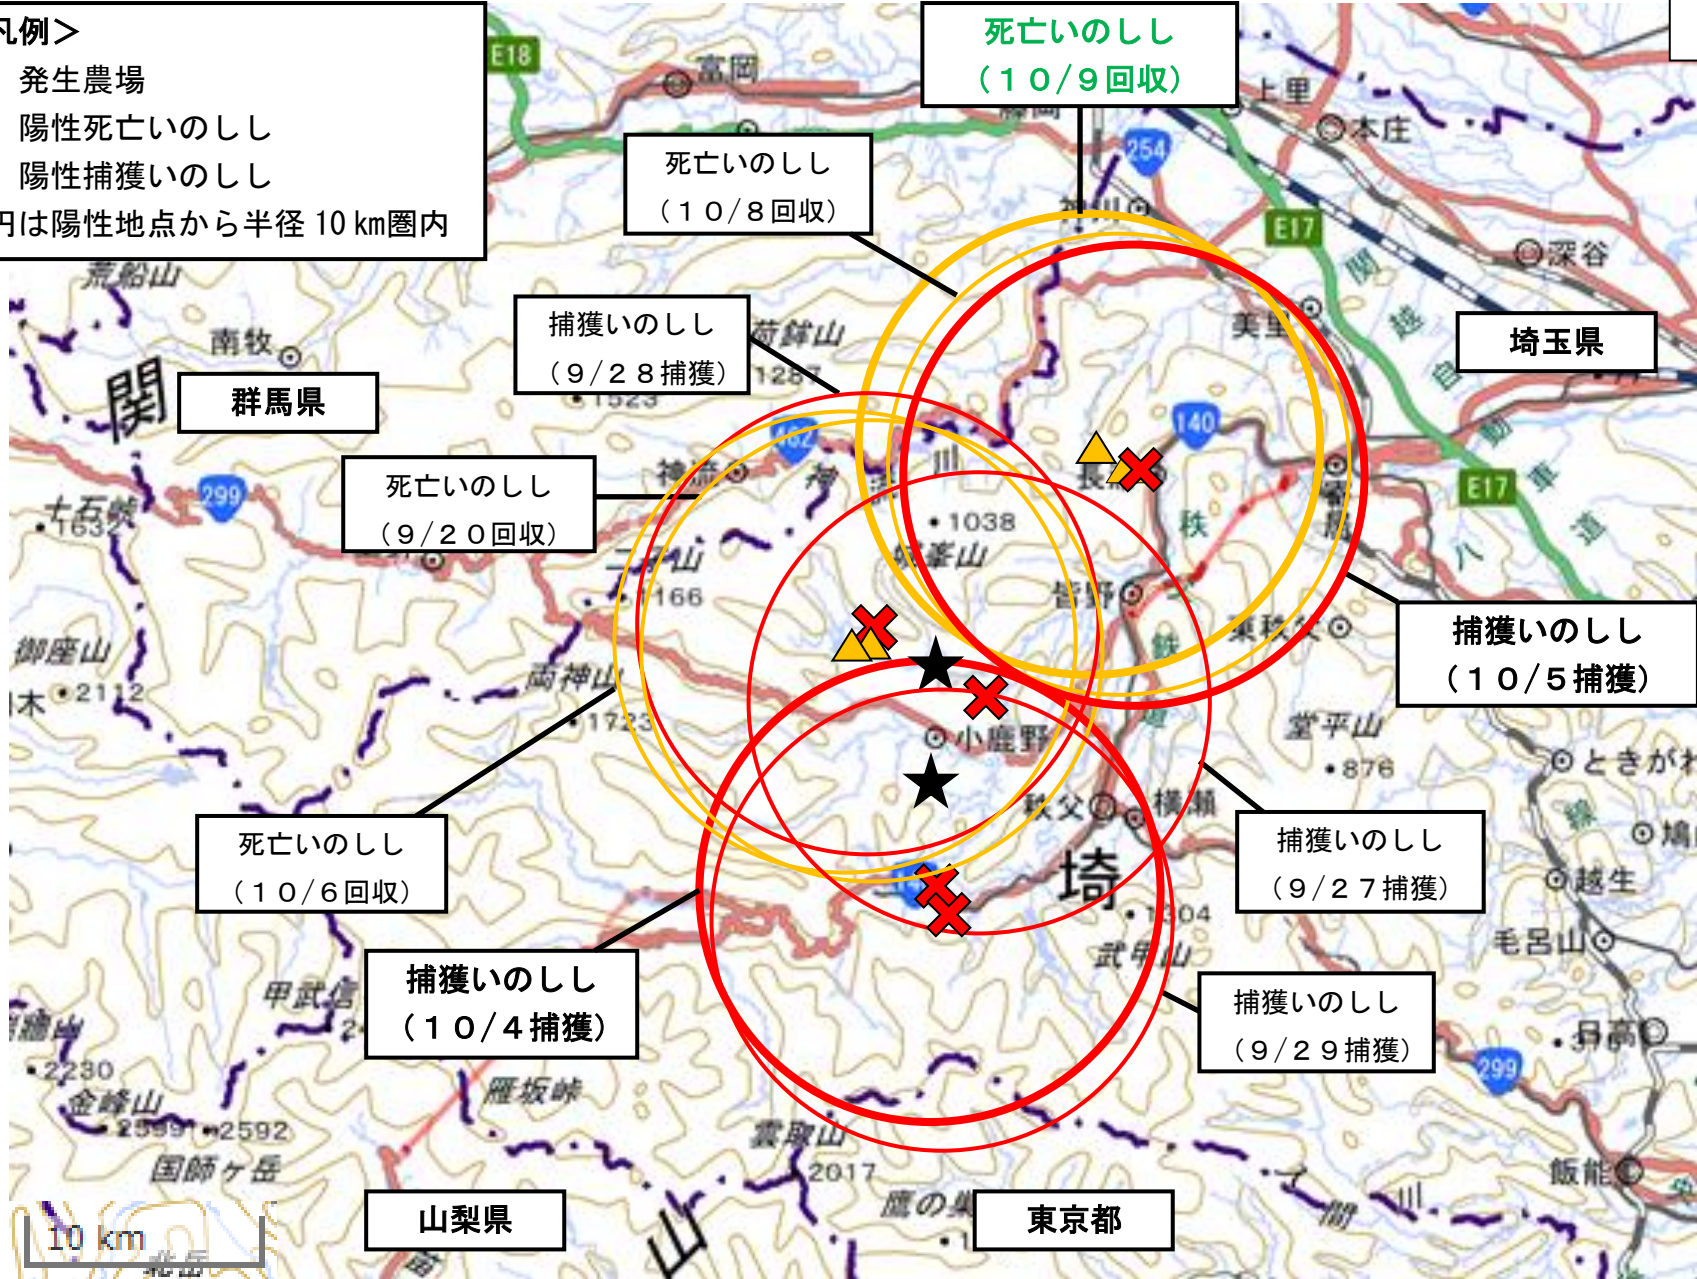

- <凡例>
- ★ 発生農場
 - ▲ 陽性死亡いのしし
 - ✕ 陽性捕獲いのしし
 - ※円は陽性地点から半径 10 km圏内

10 km