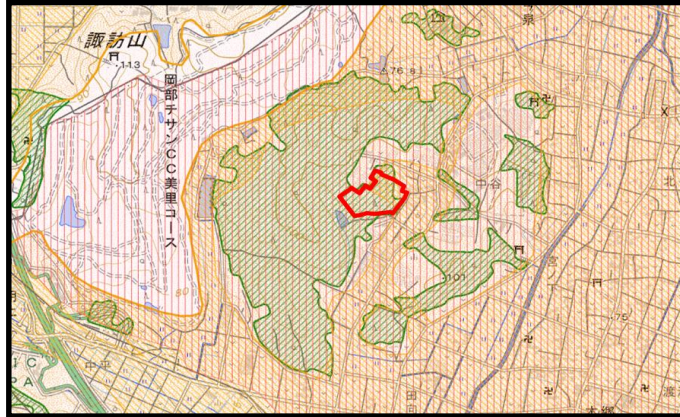

※本庄市児玉宮内

凡例		
都市地域	都市地域	
	市街化区域	
	市街化調整区域	
	その他の用途地域	
農業地域	農業地域	
	農用地区域	
森林地域	森林地域	
	国有林	
	地域森林計画対象民有林	
	保安林	
自然公園地域	自然公園地域	
	特別地域	
	特別保護地区	
自然保全地域	自然保全地域	
	原生自然環境保全地域	
	特別地区	

5

※深谷市今泉

凡例		
都市地域	都市地域	
	市街化区域	
	市街化調整区域	
	その他の用途地域	
農業地域	農業地域	
	農用地区域	
森林地域	森林地域	
	国有林	
	地域森林計画対象民有林	
	保安林	
自然公園地域	特別地域	
	特別保護地区	
	自然保全地域	
自然保全地域	原生自然環境保全地域	
	特別地区	

5

※深谷市畠山

6

※寄居町赤浜

7

※日高市大鹿山

凡例

都市地域	都市地域	
	市街化区域	
	市街化調整区域	
	その他の用途地域	
農業地域	農業地域	
	農用地区域	
森林地域	森林地域	
	国有林	
	地域森林計画対象民有林	
	保安林	
自然公園地域	自然公園地域	
	特別地域	
	特別保護地区	
自然保全地域	自然保全地域	
	原生自然環境保全地域	
	特別地区	