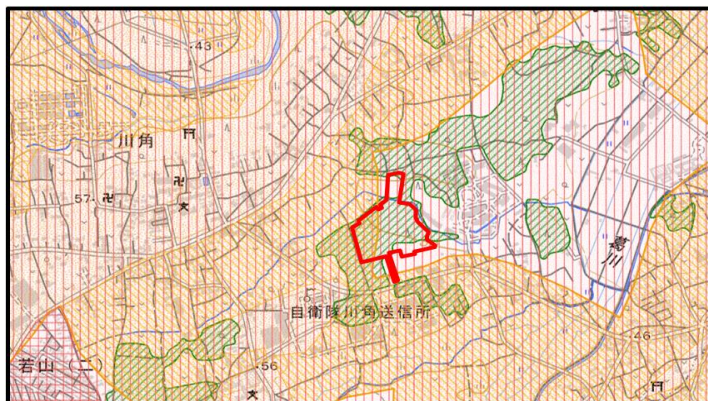

※本庄市児玉宮内

凡例		
都市地域	都市地域	
	市街化区域	
	市街化調整区域	
	その他の用途地域	
農業地域	農業地域	
	農用地区域	
森林地域	森林地域	
	国有林	
	地域森林計画対象民有林	
	保安林	
自然公園地域	自然公園地域	
	特別地域	
	特別保護地区	
自然保全地域	自然保全地域	
	原生自然環境保全地域	
	特別地区	

5

※深谷市今泉

凡例		
都市地域	都市地域	
	市街化区域	
	市街化調整区域	
	その他の用途地域	
農業地域	農業地域	
	農用地区域	
森林地域	森林地域	
	国有林	
	地域森林計画対象民有林	
	保安林	
自然公園地域	特別地域	
	特別保護地区	
	自然保全地域	
自然保全地域	原生自然環境保全地域	
	特別地区	

5

※深谷市畠山

6

※寄居町赤浜

7

※日高市大鹿山

凡例

都市地域	都市地域	
	市街化区域	
	市街化調整区域	
	その他の用途地域	
農業地域	農業地域	
	農用地区域	
森林地域	森林地域	
	国有林	
	地域森林計画対象民有林	
	保安林	
自然公園地域	自然公園地域	
	特別地域	
	特別保護地区	
自然保全地域	自然保全地域	
	原生自然環境保全地域	
	特別地区	

※毛呂山川角

8

凡例	
都市地域	
都市地域	市街化区域
都市地域	市街化調整区域
都市地域	その他の用途地域
農業地域	農業地域
農業地域	農用地区域
森林地域	森林地域
森林地域	国有林
森林地域	地域森林計画対象民有林
森林地域	保安林
自然公園地域	自然公園地域
自然公園地域	特別地域
自然公園地域	特別保護地区
自然保全地域	自然保全地域
自然保全地域	原生自然環境保全地域
自然保全地域	特別地区