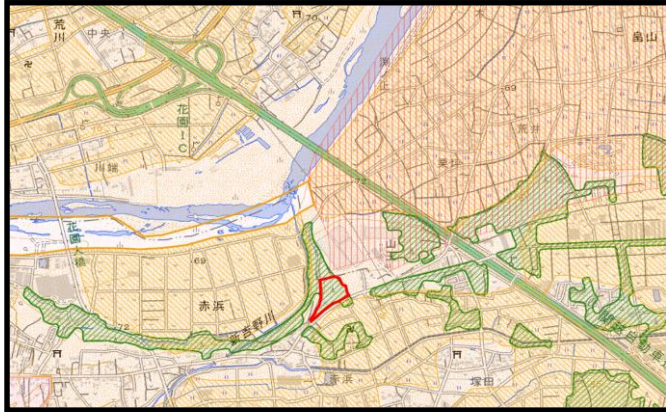

※本庄市児玉宮内

凡例		
都市地域	都市地域	
	市街化区域	
	市街化調整区域	
	その他の用途地域	
農業地域	農業地域	
	農用地区域	
森林地域	森林地域	
	国有林	
	地域森林計画対象民有林	
	保安林	
自然公園地域	自然公園地域	
	特別地域	
	特別保護地区	
自然保全地域	自然保全地域	
	原生自然環境保全地域	
	特別地区	

5

※深谷市今泉

凡例		
都市地域	都市地域	
	市街化区域	
	市街化調整区域	
	その他の用途地域	
農業地域	農業地域	
	農用地区域	
森林地域	森林地域	
	国有林	
	地域森林計画対象民有林	
	保安林	
自然公園地域	特別地域	
	特別保護地区	
	自然保全地域	
自然保全地域	原生自然環境保全地域	
	特別地区	

5

※深谷市畠山

6

※寄居町赤浜

7

※日高市大鹿山

凡例

都市地域	都市地域	
	市街化区域	
	市街化調整区域	
	その他の用途地域	
農業地域	農業地域	
	農用地区域	
森林地域	森林地域	
	国有林	
	地域森林計画対象民有林	
	保安林	
自然公園地域	自然公園地域	
	特別地域	
	特別保護地区	
自然保全地域	自然保全地域	
	原生自然環境保全地域	
	特別地区	