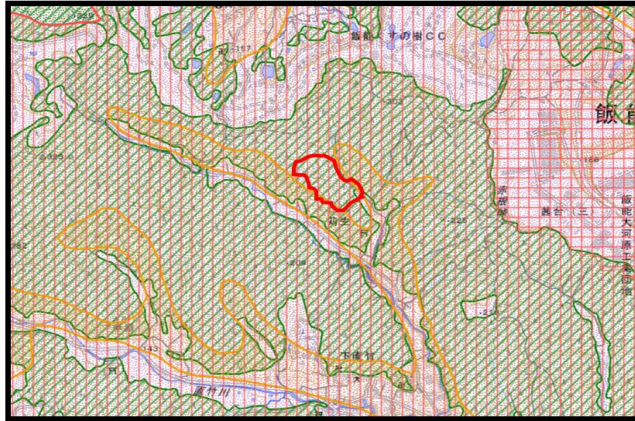

2

※熊谷市塩

凡例		
都市地域	都市地域	
	市街化区域	
	市街化調整区域	
	その他の用途地域	
農業地域	農業地域	
	農用地区域	
森林地域	森林地域	
	国有林	
	地域森林計画対象民有林	
	保安林	
	自然公園地域	
自然公園地域	特別地域	
	特別保護地区	
	自然保全地域	
自然保全地域	原生自然環境保全地域	
	特別地区	

3

※飯能市阿須

3

※飯能市苅生

4