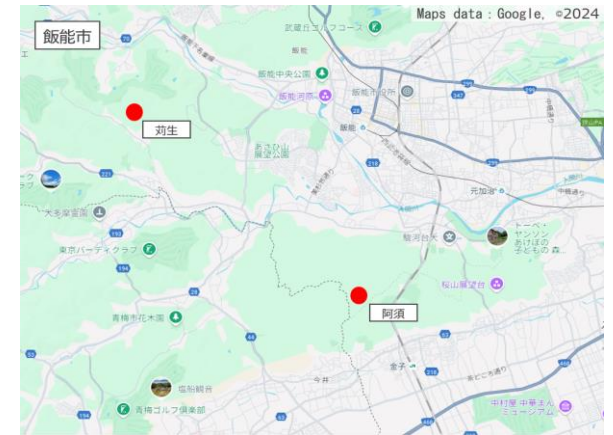

2

※熊谷市塩

凡例		
都市地域	都市地域	
	市街化区域	
	市街化調整区域	
	その他の用途地域	
農業地域	農業地域	
	農用地区域	
森林地域	森林地域	
	国有林	
	地域森林計画対象民有林	
	保安林	
	自然公園地域	
自然公園地域	特別地域	
	特別保護地区	
	自然保全地域	
自然保全地域	原生自然環境保全地域	
	特別地区	

3

※飯能市阿須

3

※飯能市苅生

4

※滑川町山田

9