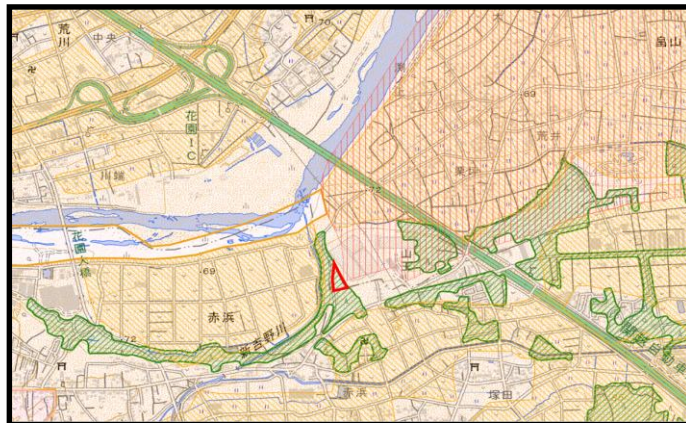

※本庄市児玉宮内

凡例		
都市地域	都市地域	
	市街化区域	
	市街化調整区域	
	その他の用途地域	
農業地域	農業地域	
	農用地区域	
森林地域	森林地域	
	国有林	
	地域森林計画対象民有林	
	保安林	
自然公園地域	自然公園地域	
	特別地域	
	特別保護地区	
自然保全地域	自然保全地域	
	原生自然環境保全地域	
	特別地区	

5

※深谷市今泉

凡例		
都市地域	都市地域	
	市街化区域	
	市街化調整区域	
	その他の用途地域	
農業地域	農業地域	
	農用地区域	
森林地域	森林地域	
	国有林	
	地域森林計画対象民有林	
	保安林	
自然公園地域	特別地域	
	特別保護地区	
	自然保全地域	
自然保全地域	原生自然環境保全地域	
	特別地区	

5

※深谷市畠山

6

※寄居町赤浜

7

※日高市大鹿山

凡例

都市地域	都市地域	
	市街化区域	
	市街化調整区域	
	その他の用途地域	
農業地域	農業地域	
	農用地区域	
森林地域	森林地域	
	国有林	
	地域森林計画対象民有林	
	保安林	
自然公園地域	自然公園地域	
	特別地域	
	特別保護地区	
自然保全地域	自然保全地域	
	原生自然環境保全地域	
	特別地区	