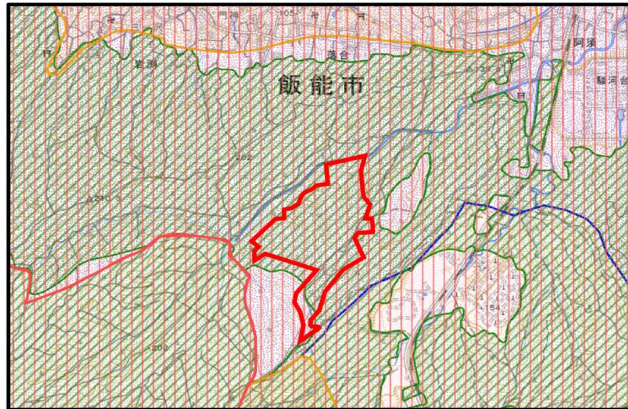

2

※熊谷市塩

凡例		
都市地域	都市地域	
	市街化区域	
	市街化調整区域	
	その他の用途地域	
農業地域	農業地域	
	農用地区域	
森林地域	森林地域	
	国有林	
	地域森林計画対象民有林	
	保安林	
	自然公園地域	
自然公園地域	特別地域	
	特別保護地区	
	自然保全地域	
自然保全地域	原生自然環境保全地域	
	特別地区	

3

※飯能市阿須

3

※飯能市苅生

4