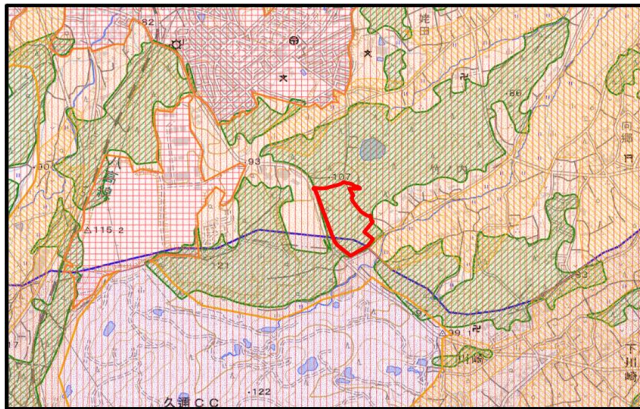

5

※深谷市畠山

6

※寄居町赤浜

7

※日高市大鹿山

凡例

都市地域	都市地域	
	市街化区域	
	市街化調整区域	
	その他の用途地域	
農業地域	農業地域	
	農用地区域	
森林地域	森林地域	
	国有林	
	地域森林計画対象民有林	
	保安林	
自然公園地域	自然公園地域	
	特別地域	
	特別保護地区	
自然保全地域	自然保全地域	
	原生自然環境保全地域	
	特別地区	

※毛呂山川角

8

凡例	
都市地域	
都市地域	市街化区域
都市地域	市街化調整区域
都市地域	その他の用途地域
農業地域	農業地域
農業地域	農用地区域
森林地域	森林地域
森林地域	国有林
森林地域	地域森林計画対象民有林
森林地域	保安林
自然公園地域	自然公園地域
自然公園地域	特別地域
自然公園地域	特別保護地区
自然保全地域	自然保全地域
自然保全地域	原生自然環境保全地域
自然保全地域	特別地区