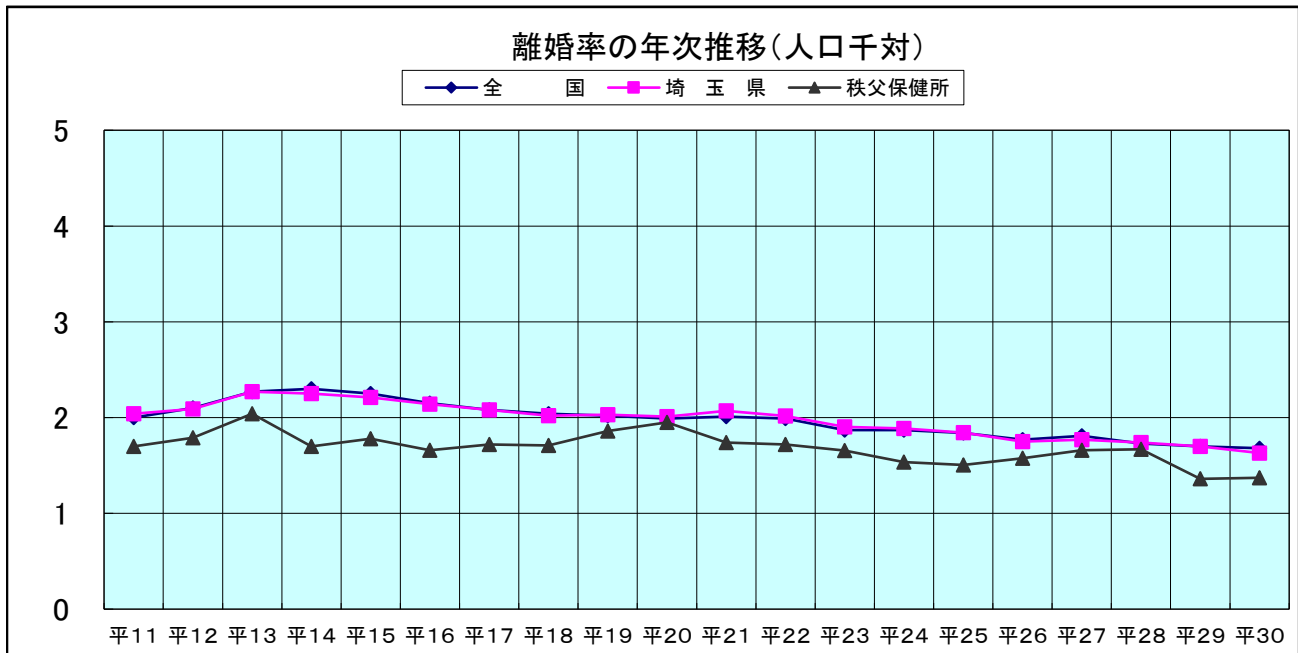

ケ 婚姻率の推移

	平11	平12	平13	平14	平15	平16	平17	平18	平19	平20	平21	平22	平23	平24	平25	平26	平27	平28	平29	平30
全 国	6.1	6.4	6.4	6.0	5.9	5.7	5.7	5.8	5.7	5.8	5.6	5.5	5.2	5.3	5.3	5.1	5.1	5.0	4.9	4.7
埼 玉 県	6.2	6.6	6.6	6.2	6.0	5.9	5.8	5.9	5.8	5.8	5.6	5.5	5.1	5.2	5.1	4.9	4.9	4.8	4.7	4.6
秩父保健所	4.9	5.0	5.4	4.9	4.5	4.5	4.5	4.2	4.1	4.3	3.9	4.1	4.0	3.7	3.9	3.4	3.4	3.2	3.2	3.1

コ 離婚率の推移

	平11	平12	平13	平14	平15	平16	平17	平18	平19	平20	平21	平22	平23	平24	平25	平26	平27	平28	平29	平30
全 国	2.00	2.10	2.27	2.30	2.25	2.15	2.08	2.04	2.02	1.99	2.01	1.99	1.87	1.87	1.84	1.77	1.81	1.73	1.70	1.68
埼 玉 県	2.04	2.09	2.27	2.25	2.21	2.14	2.08	2.02	2.03	2.01	2.07	2.02	1.90	1.89	1.84	1.75	1.77	1.74	1.70	1.63
秩父保健所	1.70	1.79	2.04	1.70	1.78	1.66	1.72	1.71	1.86	1.95	1.74	1.72	1.66	1.53	1.51	1.58	1.66	1.67	1.36	1.37