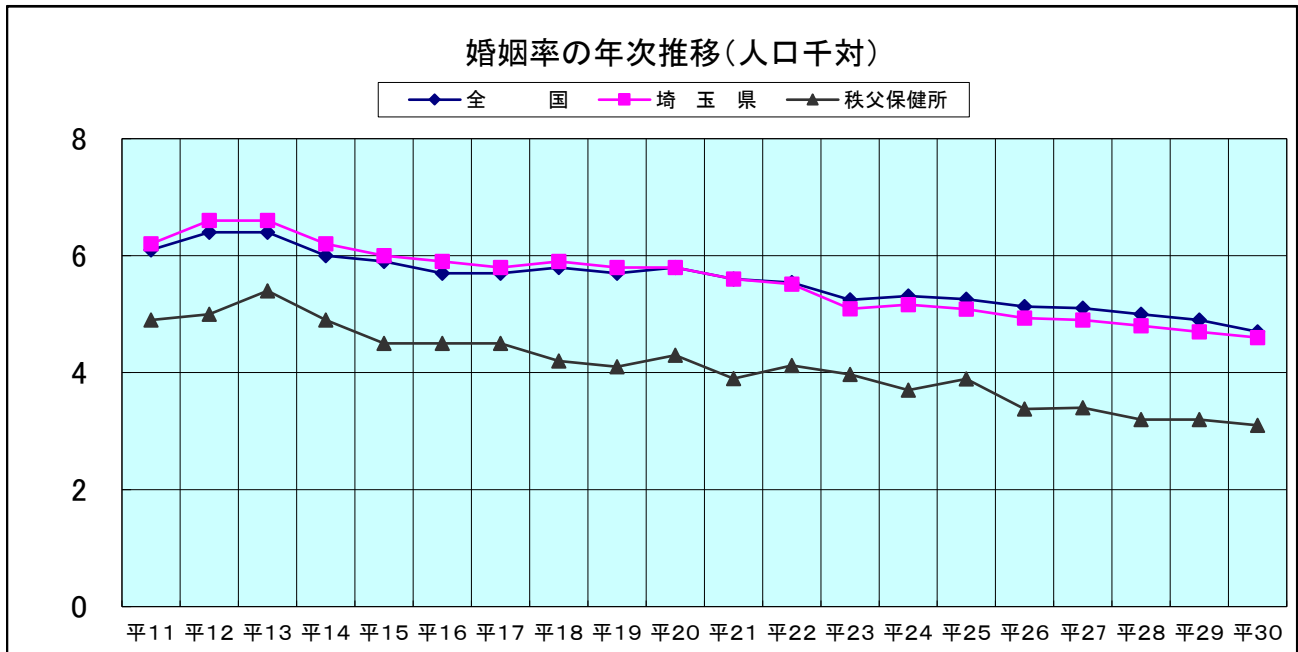

ケ 婚姻率の推移

	平11	平12	平13	平14	平15	平16	平17	平18	平19	平20	平21	平22	平23	平24	平25	平26	平27	平28	平29	平30
全 国	6.1	6.4	6.4	6.0	5.9	5.7	5.7	5.8	5.7	5.8	5.6	5.5	5.2	5.3	5.3	5.1	5.1	5.0	4.9	4.7
埼 玉 県	6.2	6.6	6.6	6.2	6.0	5.9	5.8	5.9	5.8	5.8	5.6	5.5	5.1	5.2	5.1	4.9	4.9	4.8	4.7	4.6
秩父保健所	4.9	5.0	5.4	4.9	4.5	4.5	4.5	4.2	4.1	4.3	3.9	4.1	4.0	3.7	3.9	3.4	3.4	3.2	3.2	3.1

コ 離婚率の推移

	平11	平12	平13	平14	平15	平16	平17	平18	平19	平20	平21	平22	平23	平24	平25	平26	平27	平28	平29	平30
全 国	2.00	2.10	2.27	2.30	2.25	2.15	2.08	2.04	2.02	1.99	2.01	1.99	1.87	1.87	1.84	1.77	1.81	1.73	1.70	1.68
埼 玉 県	2.04	2.09	2.27	2.25	2.21	2.14	2.08	2.02	2.03	2.01	2.07	2.02	1.90	1.89	1.84	1.75	1.77	1.74	1.70	1.63
秩父保健所	1.70	1.79	2.04	1.70	1.78	1.66	1.72	1.71	1.86	1.95	1.74	1.72	1.66	1.53	1.51	1.58	1.66	1.67	1.36	1.37