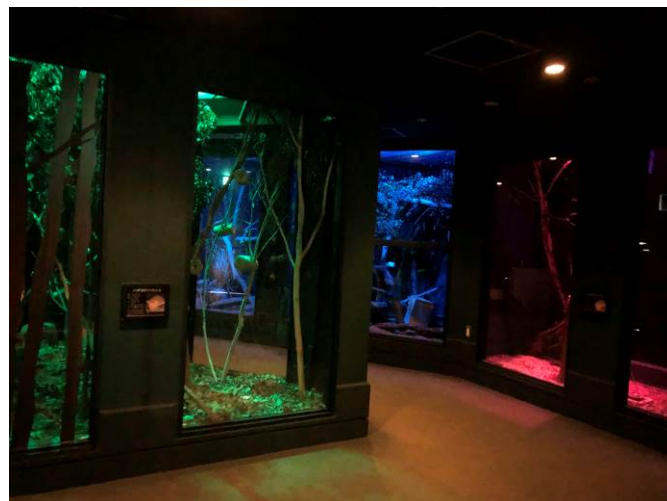

<参考資料>新小動物舎「ecoハウチュー」がオープンします！

施設完成イメージ

エントランス

施設内部写真（昼行性エリア）

施設内部写真（夜行性エリア）

パンパステンジクネズミ（昼行性エリア）

デグー（昼行性エリア）

<参考資料>新小動物舎「ECOハウチュー」がオープンします!②