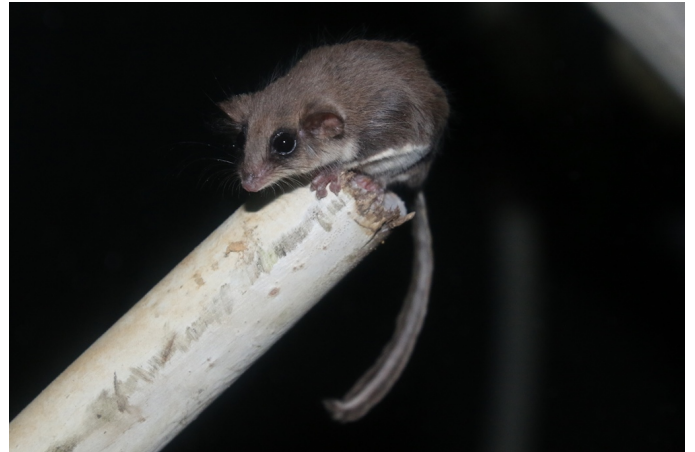

<参考資料>新小動物舎「ecoハウチュー」がオープンします！

施設完成イメージ

エントランス

施設内部写真（昼行性エリア）

施設内部写真（夜行性エリア）

パンパステンジクネズミ（昼行性エリア）

デグー（昼行性エリア）

<参考資料>新小動物舎「ECOハウチュー」がオープンします!②

ハダカデバネズミ (夜行性エリア)

チビフクロモモンガ (夜行性エリア)

フクロモモンガ (夜行性エリア)

ホンシュウモモンガ (夜行性エリア)

レッサースローロリス (夜行性エリア)

ecoハウチューのシンボルマーク