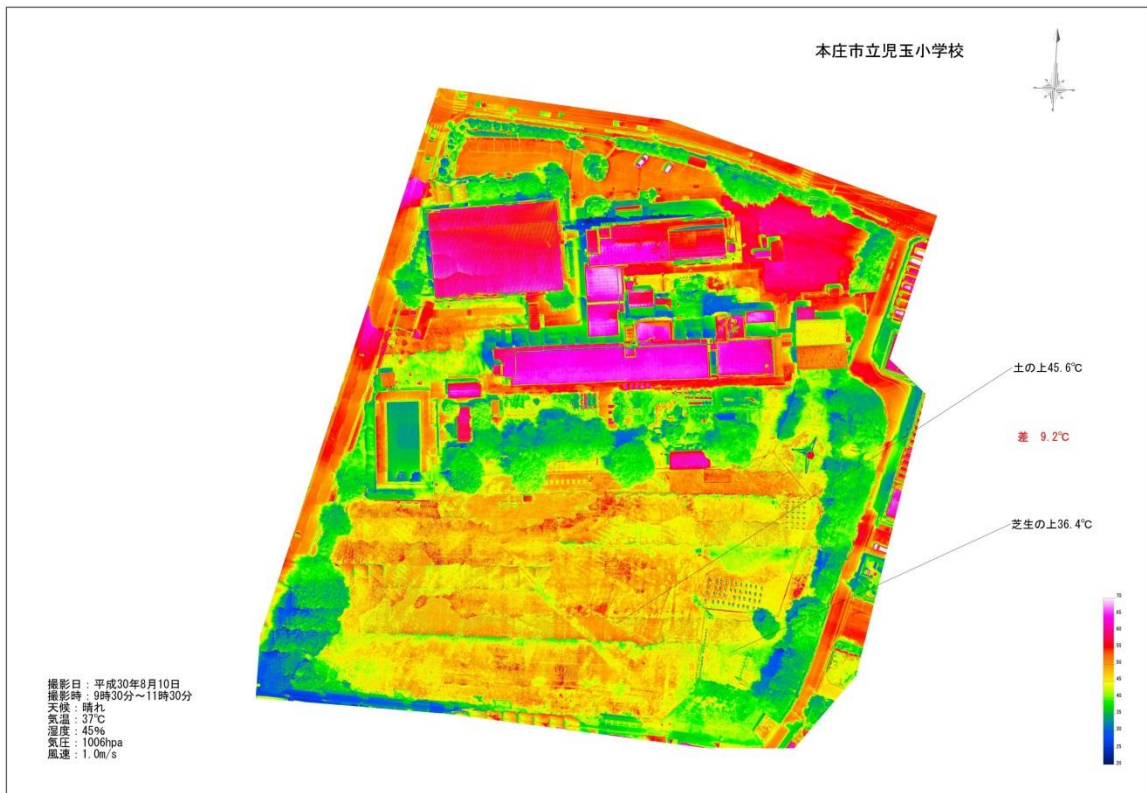

5 本庄市立児玉小学校

芝生化を行ったのはグラウンド北部及び東部。温度差-9.2°C、体感温度-0.87°C。測定時の気温が37°Cであり、温度差等が大きくなったと考えられる。