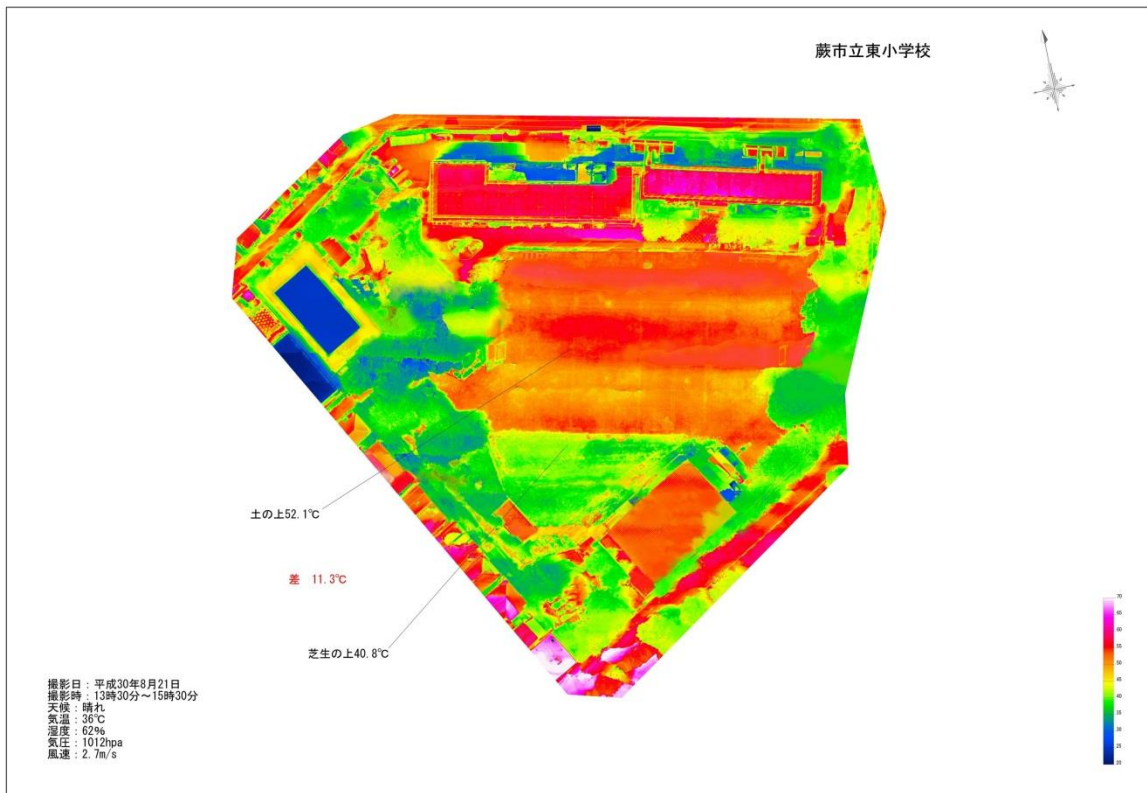

4 蕨市立東小学校

芝生化を行ったのはグラウンド南部。温度差-11.3°C、体感温度-1.08°C。測定時の気温が36°Cであり、温度差等が大きくなったと考えられる。