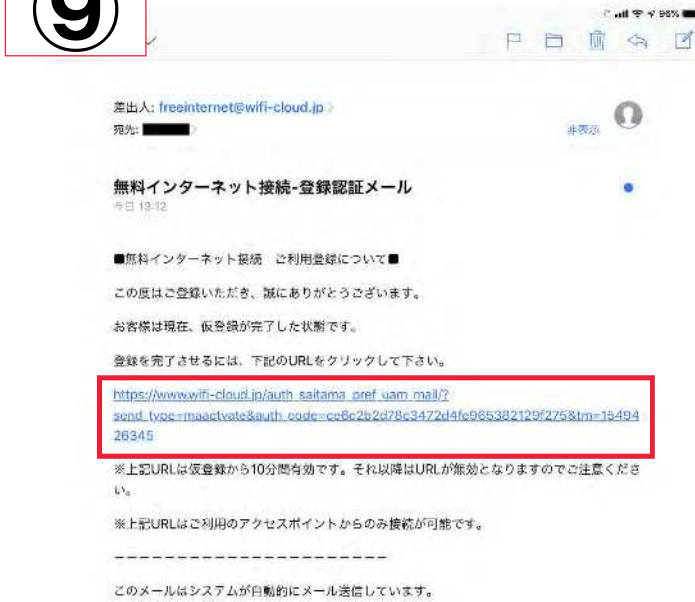

## Saitama Free Wi-Fi 接続の流れ

①

②

③

4

④本画面が開きます

5

⑤利用規約を確認後、同意ボタンを選択します

6

⑥メールアドレスを入力し 確認ボタンを選択します

7

⑦注意事項を確認し、 確認をクリックする。

8

⑧登録したメールアドレス宛てにメールが届きます

9

⑨メールが届きますので、メール内のURLをクリックします。