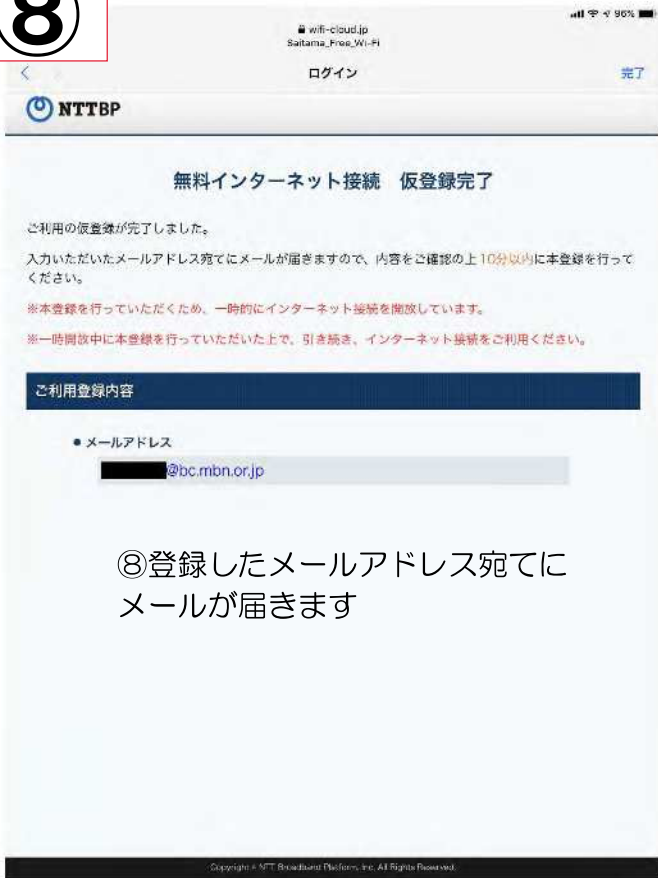

## Saitama Free Wi-Fi 接続の流れ

①

②

③

4

④本画面が開きます

5

⑤利用規約を確認後、同意ボタンを選択します

6

⑥メールアドレスを入力し 確認ボタンを選択します

7

⑦注意事項を確認し、 確認をクリックする。

8

⑧登録したメールアドレス宛てにメールが届きます

9

⑨メールが届きますので、メール内のURLをクリックします。