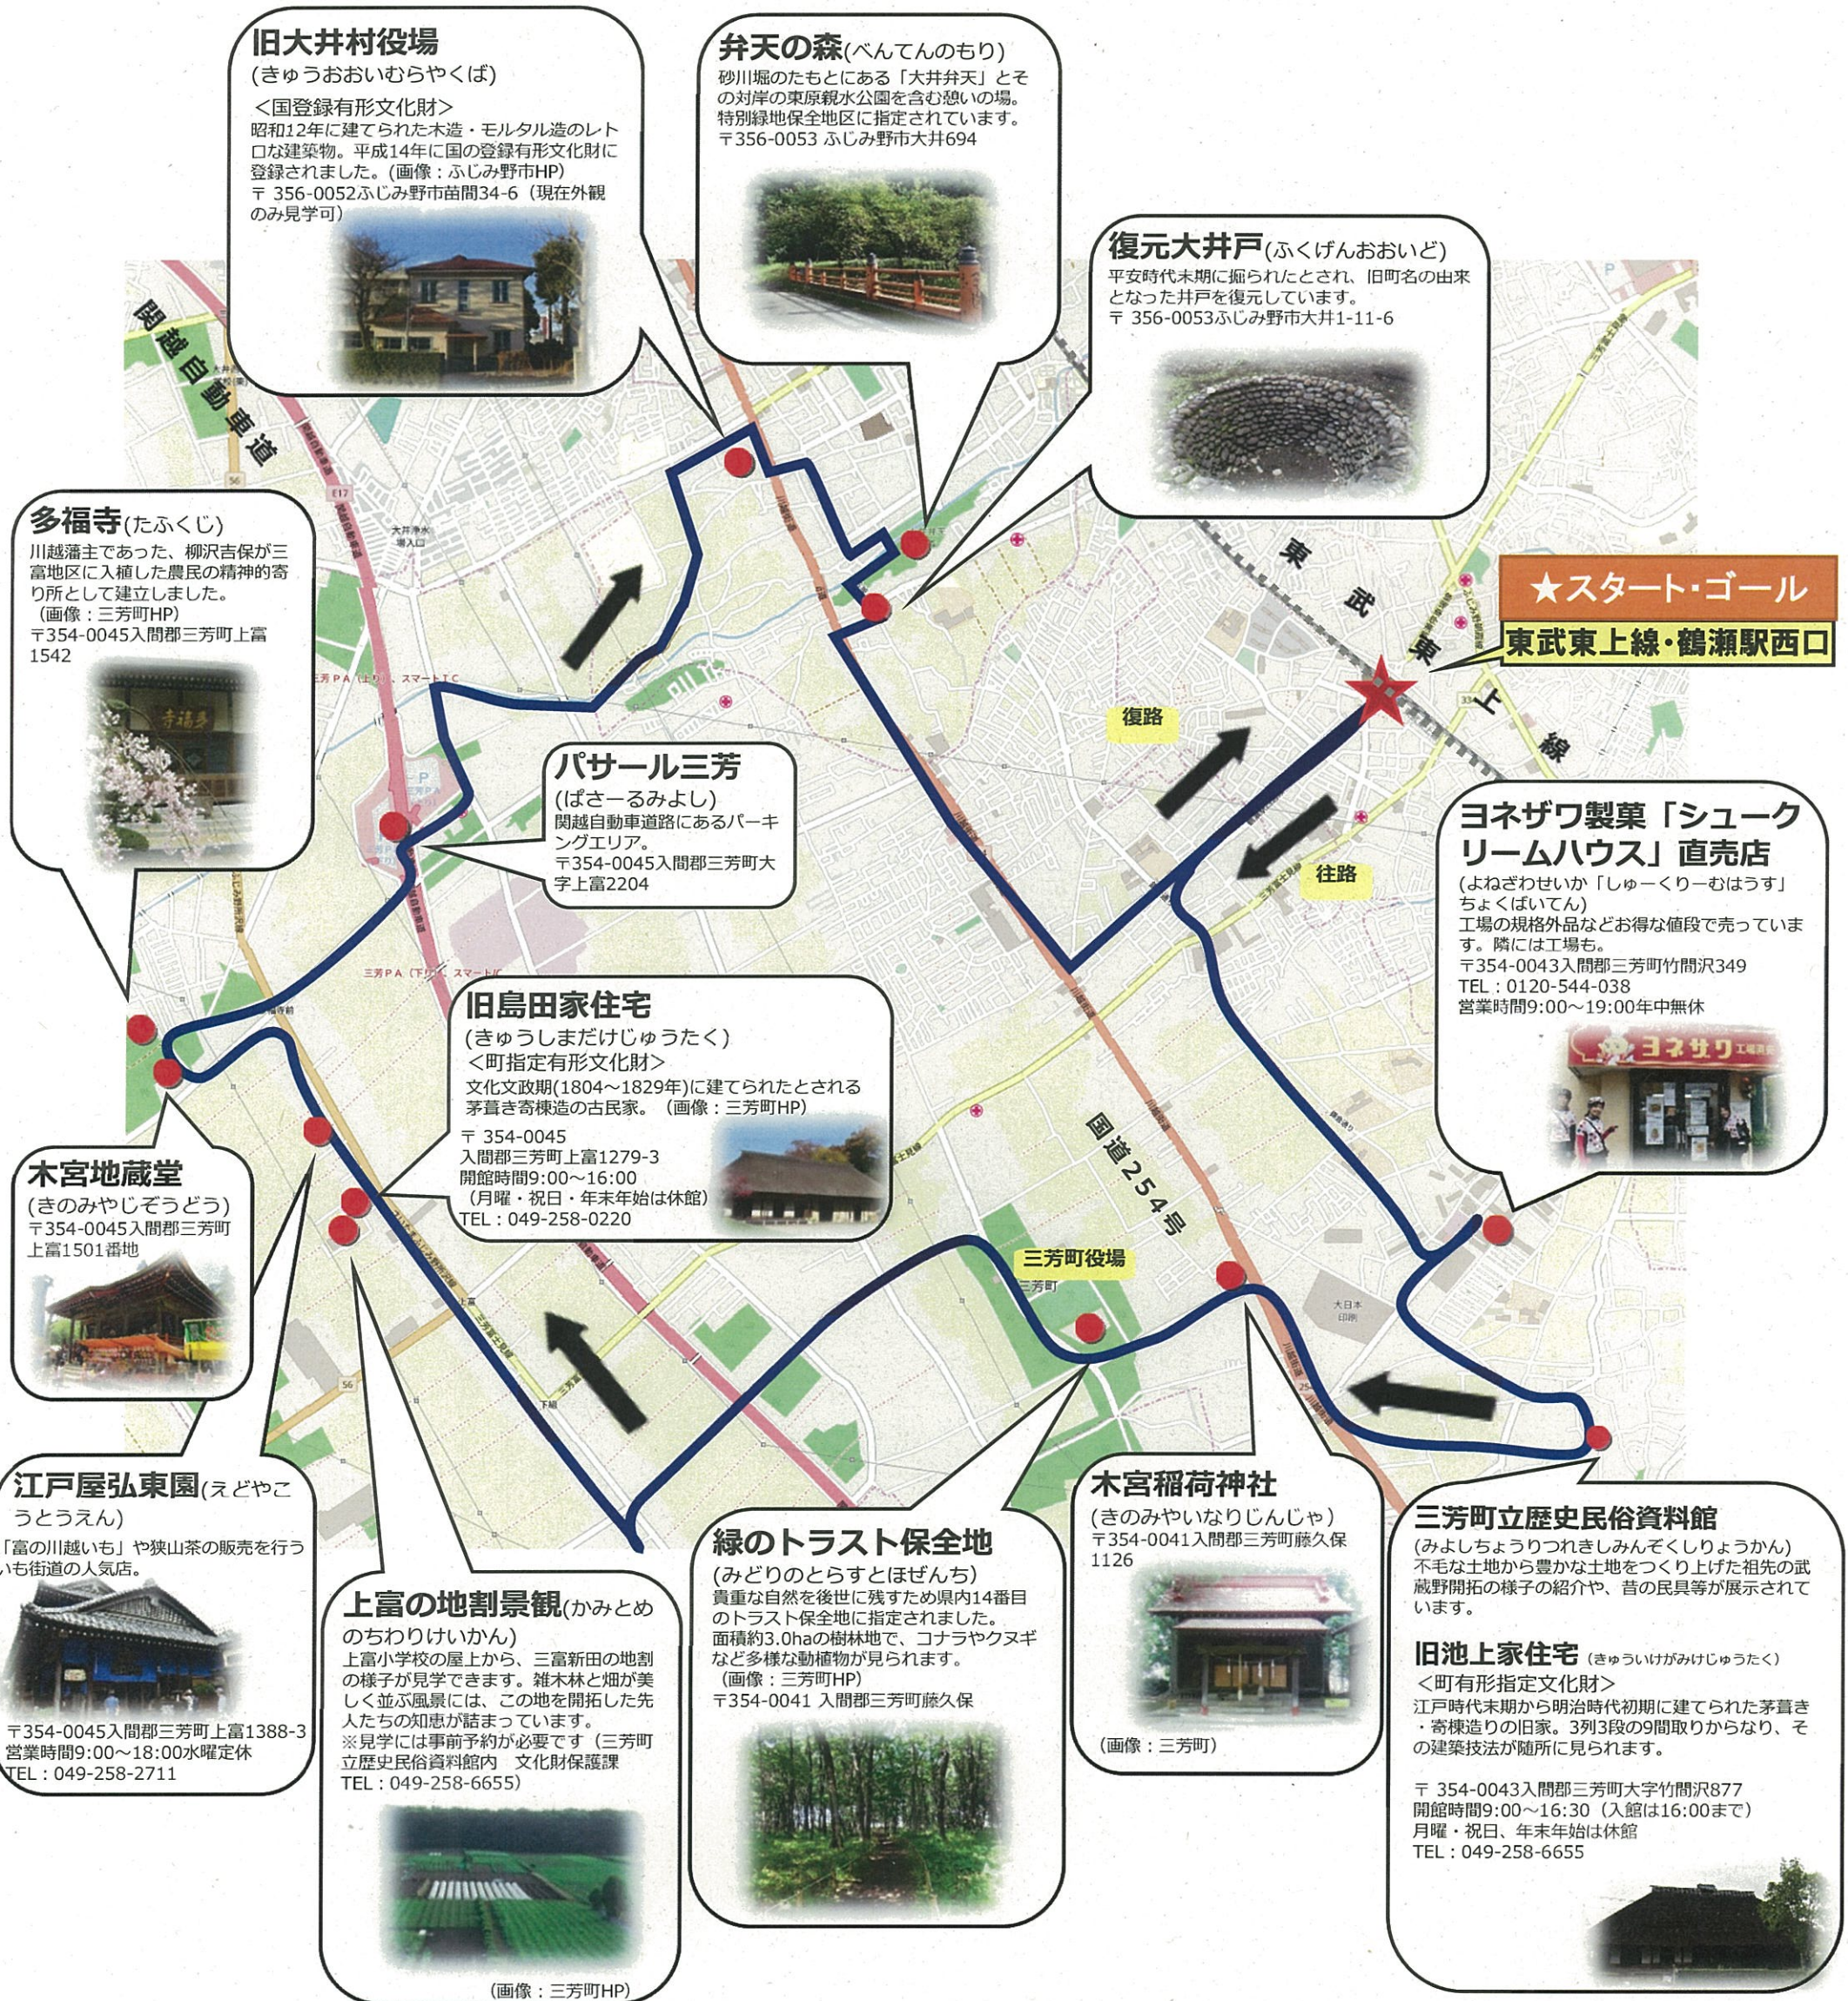

Cコース

川越街道と循環型農業の三富新田巡りコース マップ (富士見市・ふじみ野市・三芳町方面) 約20km

MAP DATA ©OpenStreetMap openstreetmap.org

- このコースは街中(サイクリングロードとして整備されていない道)を走行します。安全には十分に注意してコースをお楽しみください。
- 紹介している施設等の最新情報に変更となる場合があります。予め御了承ください。

問合せ先
 埼玉県南西部地域振興センター
 TEL:048-451-1110
 mail:j511110@pref.saitama.lg.jp

埼玉県のマスコット
 「コパトン」と
 「さいたまっち」