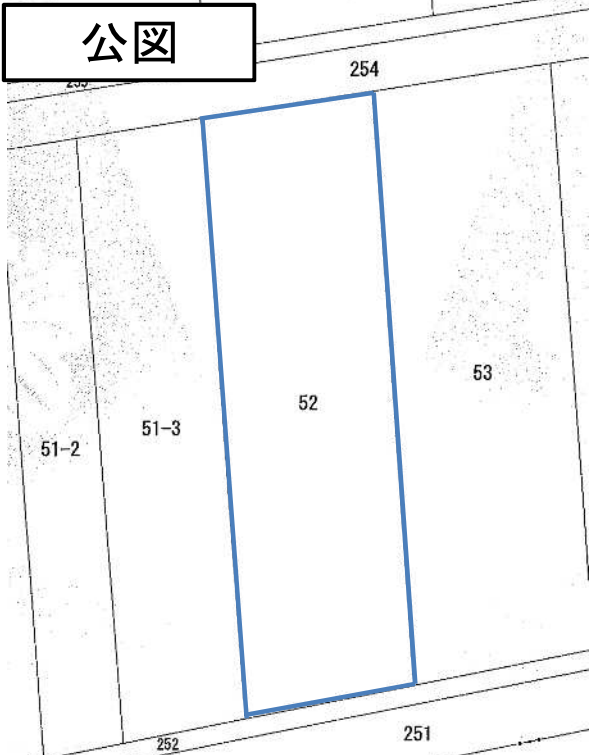

土地番号7

位置図

【概要】
 所 在：さいたま市緑区新宿52
 現 況：畑
 面 積：1,061.86㎡
 接 道：北側幅員3m程度（未舗装）
 南側幅員4m程度（舗装）
 その他：見沼代用水土地改良区賦課金を負担していただきます。
 （例：令和5年度：3,98円/㎡）

写真（北側から撮影）

隣接地と高低差があります。

公図

平面図

* 本案内と現況が異なる場合は、現況を優先とします。