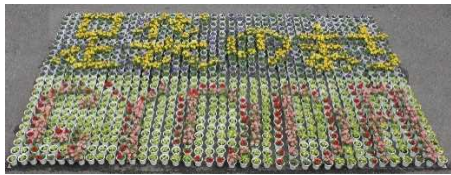

## 5月 第22回 さきたま杯 30日

28・29・30・31・6月1

平成30年度 第2回浦和競馬 「北埼玉地区(行田 加須・羽生)」シリーズ

北埼玉地区甲斐隊

**30(水)出陣**  
開門お出迎え  
4R終了後  
7R終了後

### 行田市フラワーアート

正門通路脇

開催期間中  
毎日展示!