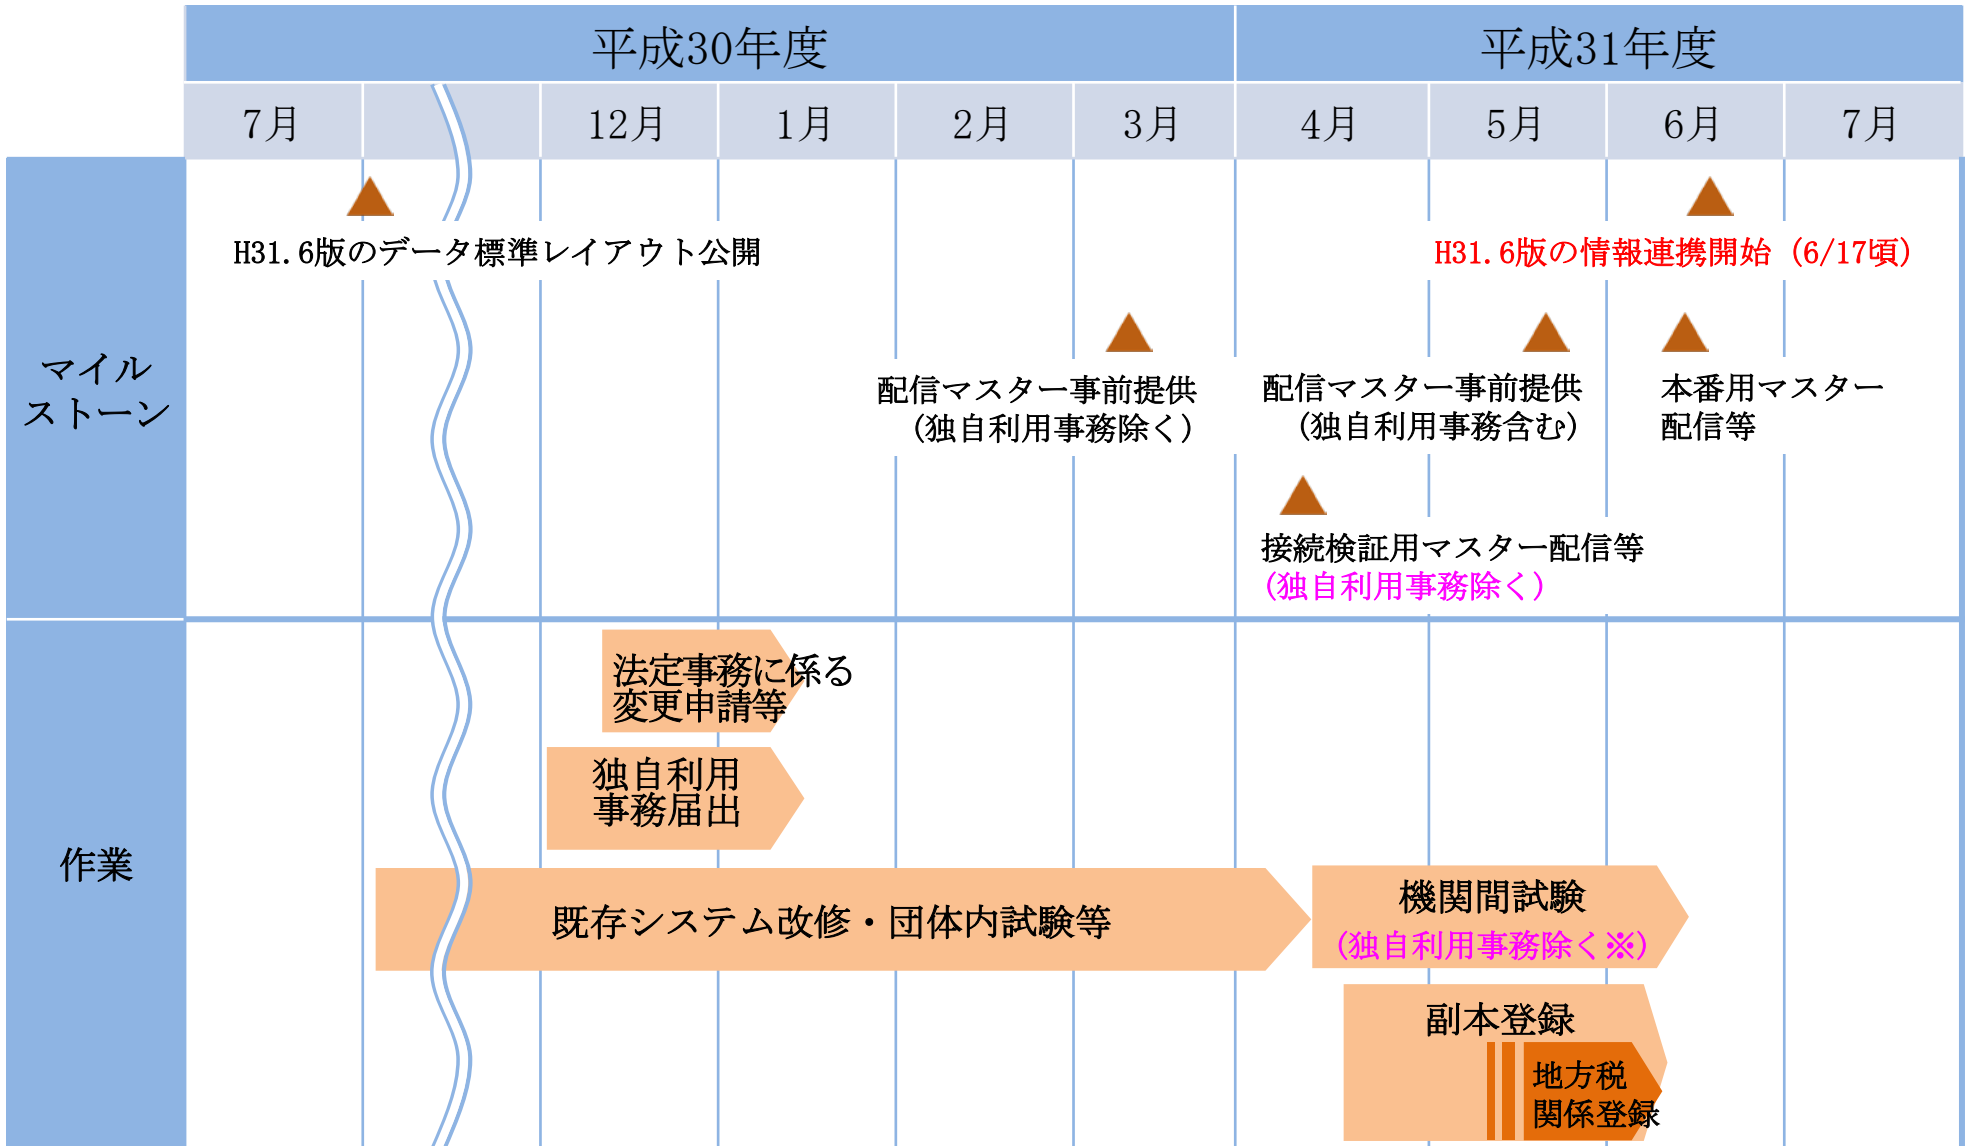

平成31年データ標準レイアウト改版の全体スケジュール

平成30年8月6日時点

※H31.2版までの独自利用事務の試験は可