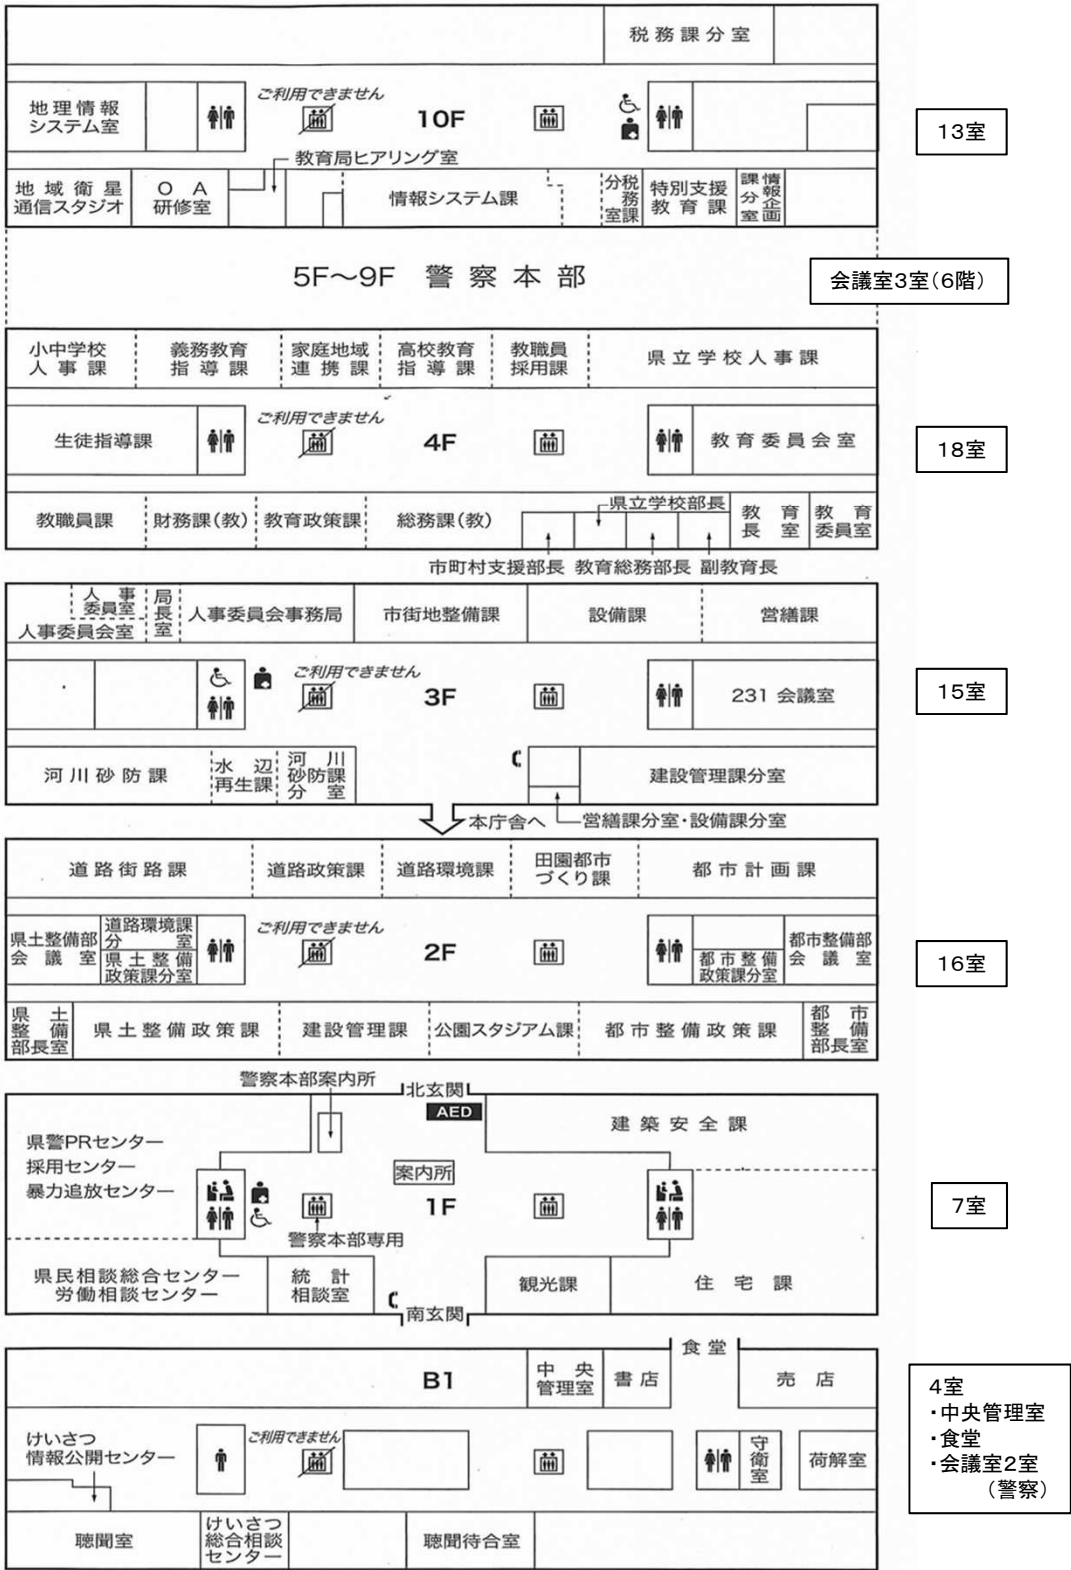

## 第二庁舎 配置図

※警察本部専用エレベーターは、5階から9階以外の階はご利用になれません。