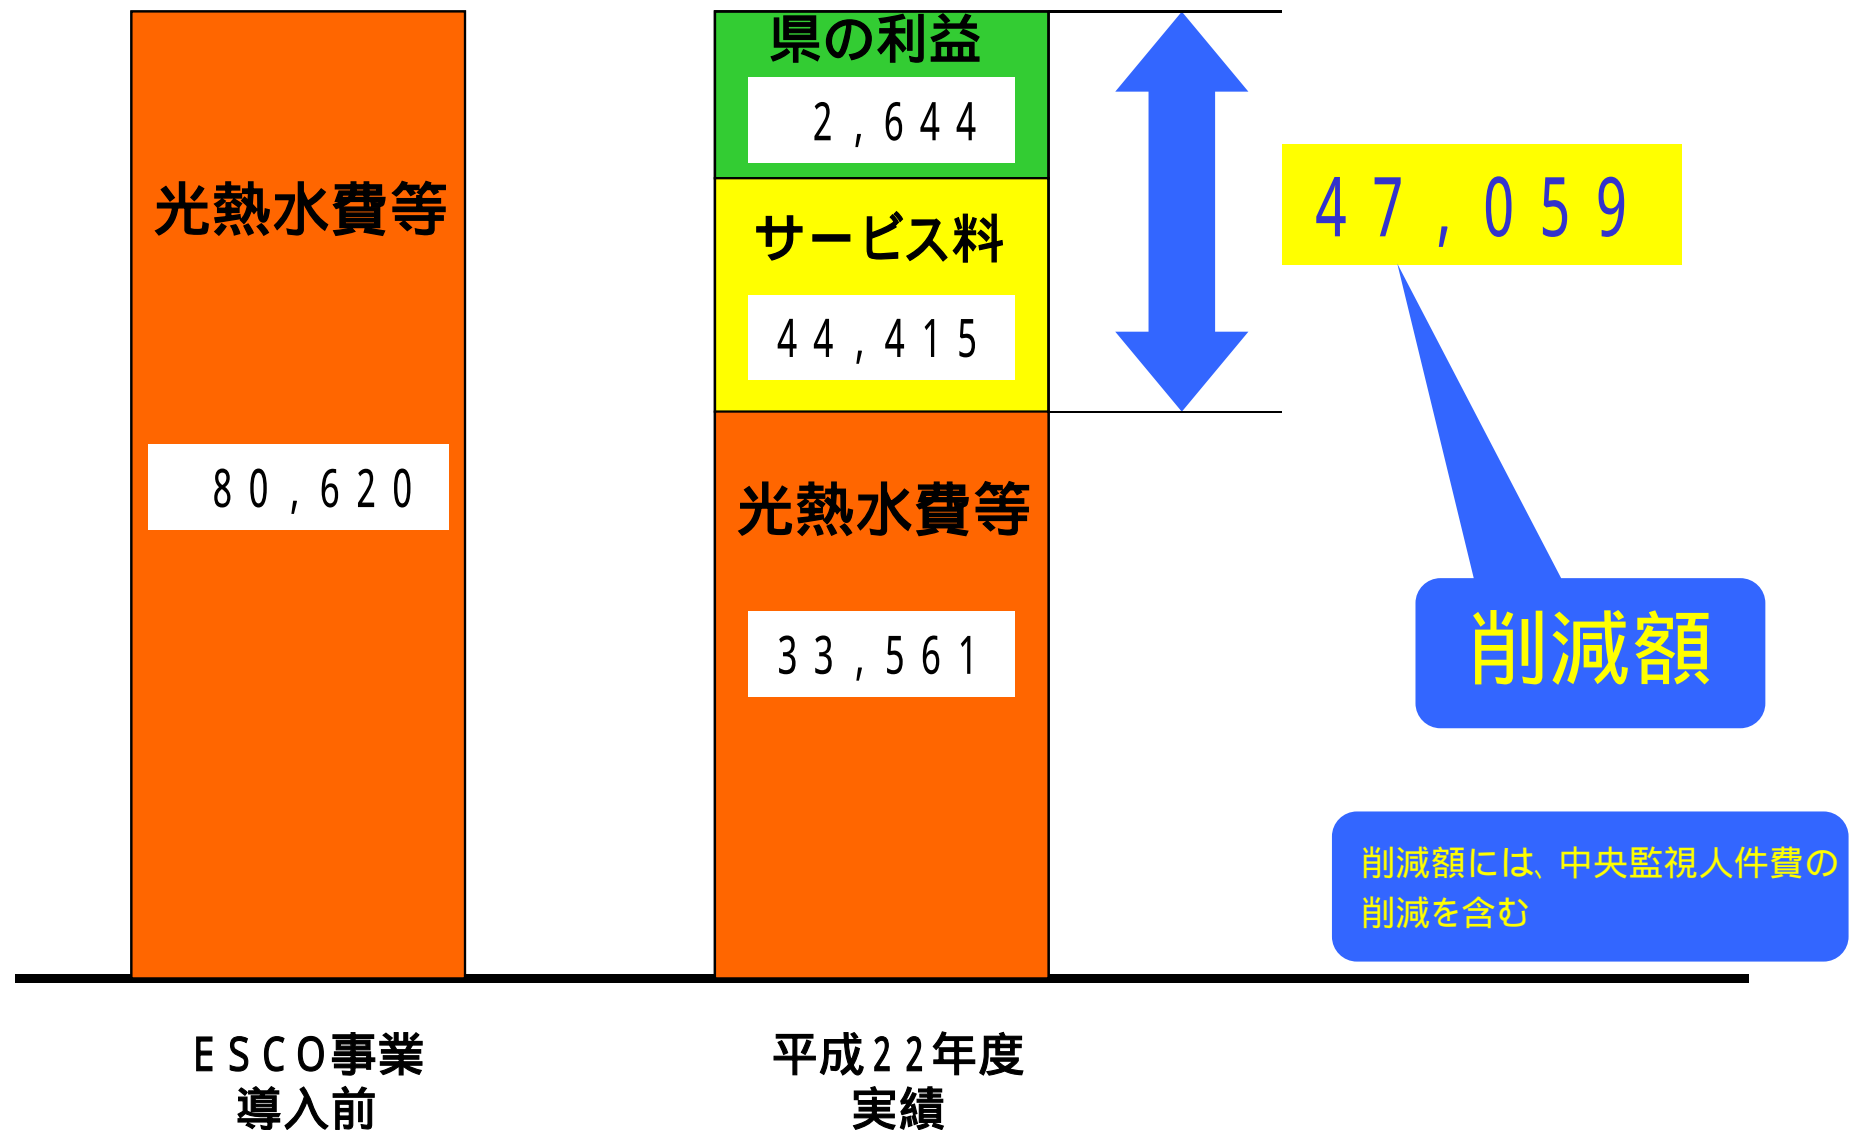

平成22年度障害者交流センター ESCO事業実績(千円)

①削減額

② 省エネルギー量(原油換算) 101,000^{リットル}

で505本分の削減

③ CO₂の削減量 342 トン

62haのブナ林が1年間に
吸収するCO₂の量に相当

- 1 大宮公園(第2,3公園を含む)の面積67.8haの約0.9個分
- 2 算定条件 ブナ林の二酸化炭素吸収量5.5t/h_a・年
- 3 各原単位及び換算係数は「埼玉県地球温暖化対策推進条例」による