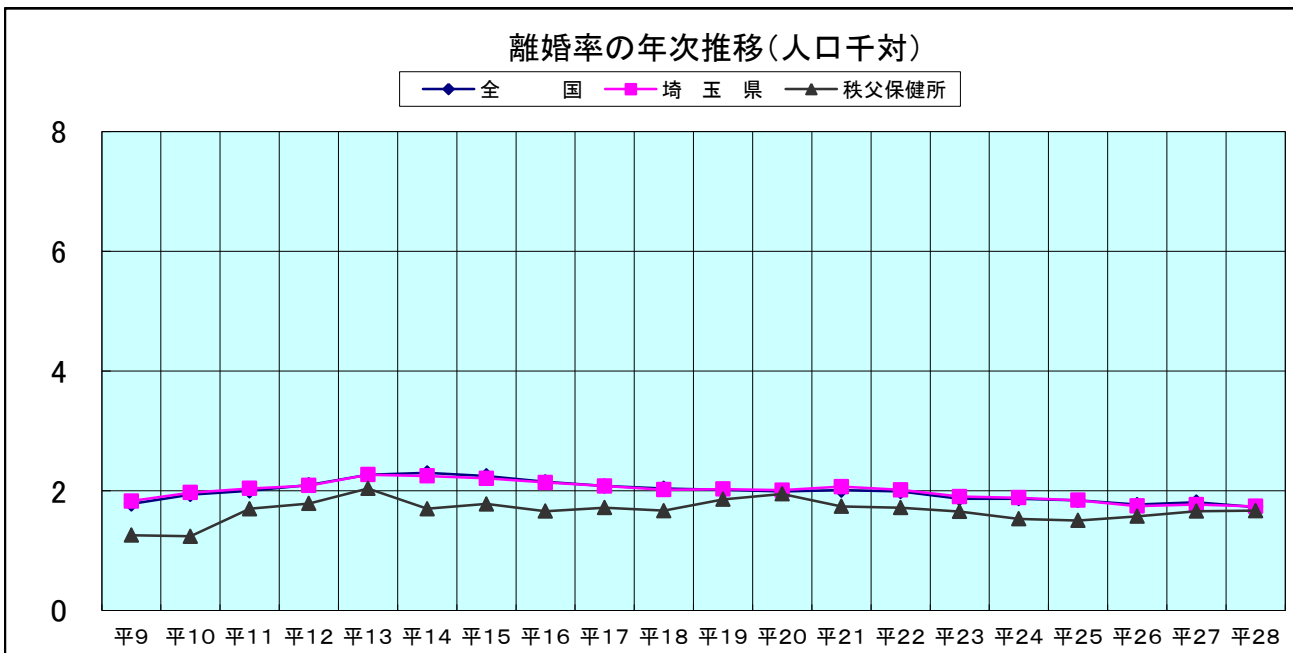

ケ 婚姻率の推移

	平9	平10	平11	平12	平13	平14	平15	平16	平17	平18	平19	平20	平21	平22	平23	平24	平25	平26	平27	平28
全 国	6.2	6.3	6.1	6.4	6.4	6.0	5.9	5.7	5.7	5.8	5.7	5.8	5.6	5.5	5.2	5.3	5.3	5.1	5.1	5.0
埼 玉 県	6.4	6.5	6.2	6.6	6.6	6.2	6.0	5.9	5.8	5.9	5.8	5.8	5.6	5.5	5.1	5.2	5.1	4.9	4.9	4.8
秩父保健所	5.1	5.3	4.9	5.0	5.4	4.9	4.5	4.5	4.5	4.1	4.1	4.3	3.9	4.1	4.0	3.7	3.9	3.4	3.4	3.2

コ 離婚率の推移

	平9	平10	平11	平12	平13	平14	平15	平16	平17	平18	平19	平20	平21	平22	平23	平24	平25	平26	平27	平28
全 国	1.78	1.94	2.00	2.10	2.27	2.30	2.25	2.15	2.08	2.04	2.02	1.99	2.01	1.99	1.87	1.87	1.84	1.77	1.81	1.73
埼 玉 県	1.83	1.97	2.04	2.09	2.27	2.25	2.21	2.14	2.08	2.02	2.03	2.01	2.07	2.02	1.90	1.89	1.84	1.75	1.77	1.74
秩父保健所	1.26	1.24	1.70	1.79	2.04	1.70	1.78	1.66	1.72	1.67	1.86	1.95	1.74	1.72	1.66	1.53	1.51	1.58	1.66	1.67