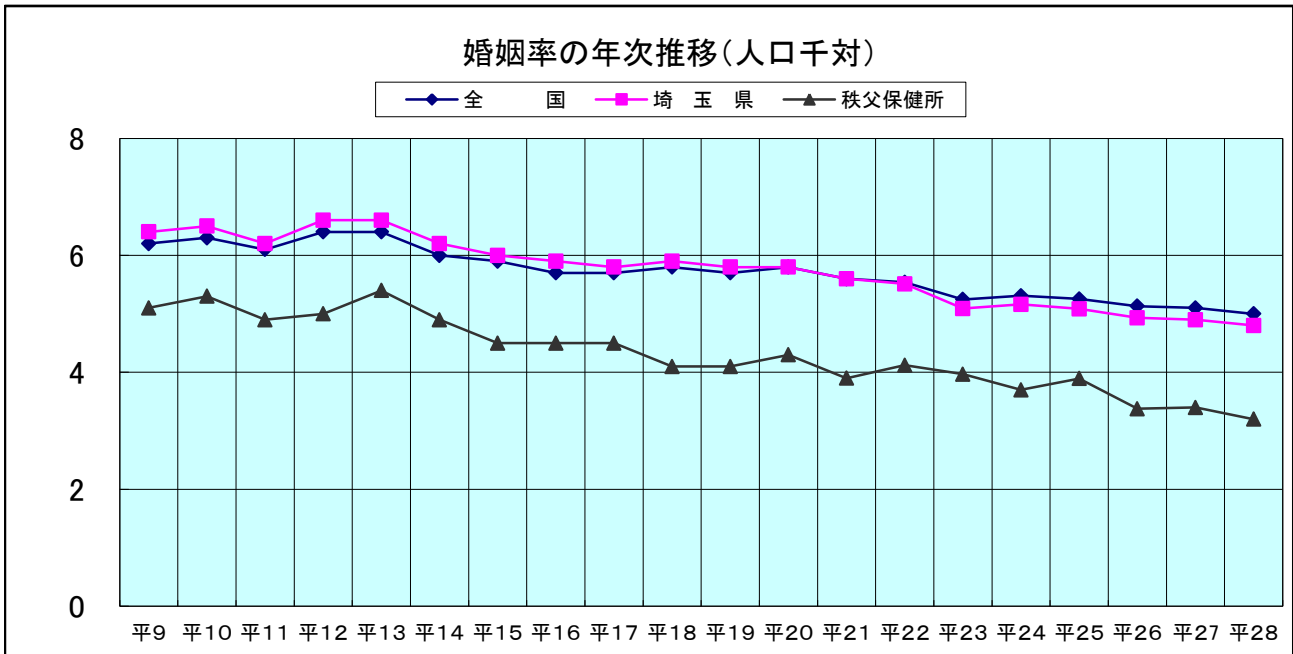

ケ 婚姻率の推移

	平9	平10	平11	平12	平13	平14	平15	平16	平17	平18	平19	平20	平21	平22	平23	平24	平25	平26	平27	平28
全 国	6.2	6.3	6.1	6.4	6.4	6.0	5.9	5.7	5.7	5.8	5.7	5.8	5.6	5.5	5.2	5.3	5.3	5.1	5.1	5.0
埼 玉 県	6.4	6.5	6.2	6.6	6.6	6.2	6.0	5.9	5.8	5.9	5.8	5.8	5.6	5.5	5.1	5.2	5.1	4.9	4.9	4.8
秩父保健所	5.1	5.3	4.9	5.0	5.4	4.9	4.5	4.5	4.5	4.1	4.1	4.3	3.9	4.1	4.0	3.7	3.9	3.4	3.4	3.2

コ 離婚率の推移

	平9	平10	平11	平12	平13	平14	平15	平16	平17	平18	平19	平20	平21	平22	平23	平24	平25	平26	平27	平28
全 国	1.78	1.94	2.00	2.10	2.27	2.30	2.25	2.15	2.08	2.04	2.02	1.99	2.01	1.99	1.87	1.87	1.84	1.77	1.81	1.73
埼 玉 県	1.83	1.97	2.04	2.09	2.27	2.25	2.21	2.14	2.08	2.02	2.03	2.01	2.07	2.02	1.90	1.89	1.84	1.75	1.77	1.74
秩父保健所	1.26	1.24	1.70	1.79	2.04	1.70	1.78	1.66	1.72	1.67	1.86	1.95	1.74	1.72	1.66	1.53	1.51	1.58	1.66	1.67