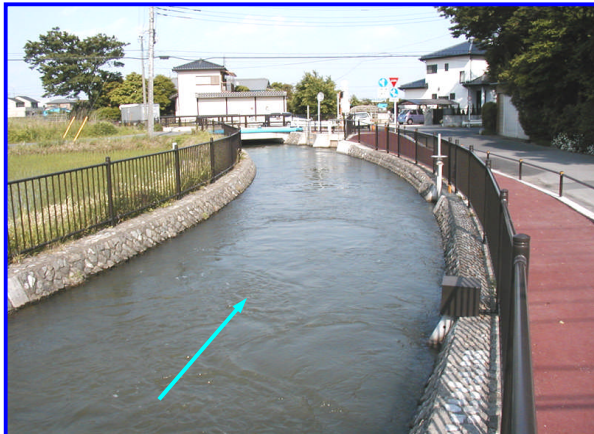

末田大用水

さいたま市岩槻区末田地先