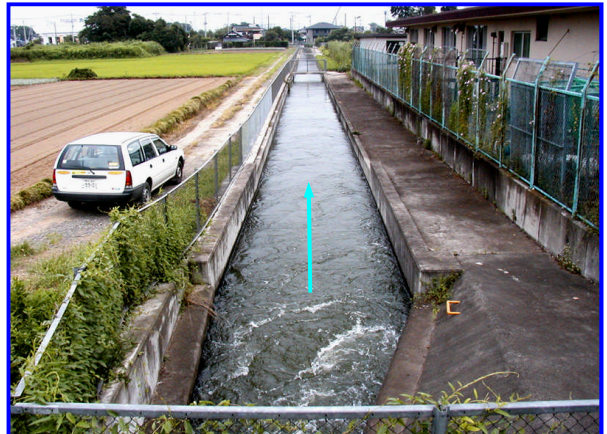

用水施設写真

末田須賀堰

さいたま市岩槻区新方須賀地先

取水口(呑口側)

さいたま市岩槻区大野島地先

取水口(呑口側)

さいたま市岩槻区大野島地先

銘板

さいたま市岩槻区大野島地先

取水口(吐口側)

さいたま市岩槻区大野島地先

武徳川用水

さいたま市岩槻区大野島地先