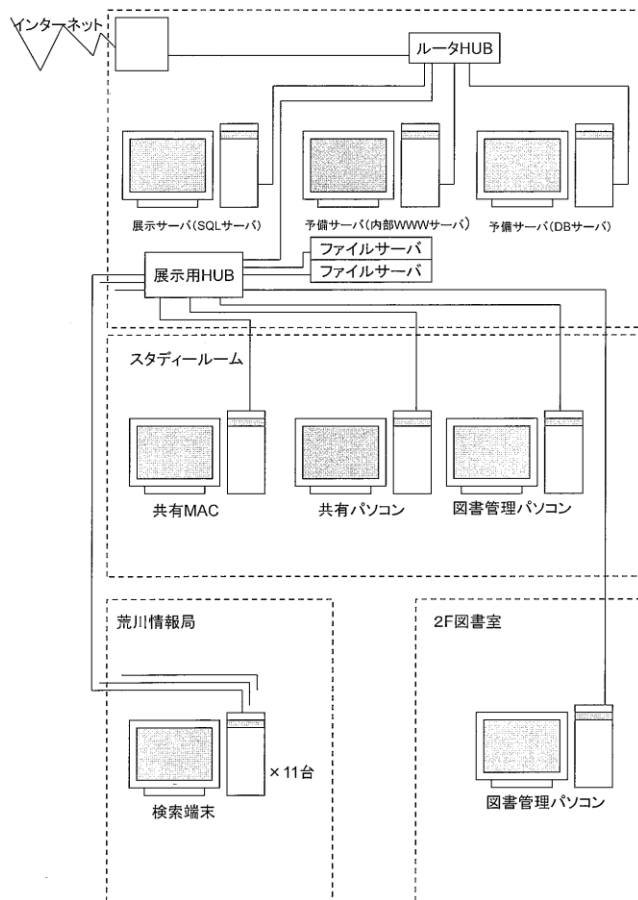

資料 8 - 1

川の博物館 情報システム機器一覧

システム機器一覧

設置場所	品名	メーカー	型式	数量	
サーバ室	サーバ関係	SQLサーバ	HP	HP ProLiant ML310	1
		予備サーバ	NEC	Express5800/SURFNAVI	2
		ファイルサーバー	BUFFARO	LINKSTATION	2
	LAN関係	L3スイッチ	アライドテレシス	8624X	1
		スイッチングHUB8ポート	アライドテレシス	FS708XL	8
		スイッチングHUB16ポート	アライドテレシス	FS716TXV2	1
スタディールーム	管理パソコン	図書管理パソコン	特注品		1
	共有パソコン	共有パソコン	HP	HP dx7500microtower	1
	モニター		HP	HP L2245wg	1
	共有パソコン	共有マック	Apple	imac8.1	1
	プロッタ	B0プロッター	EPSON	PX-9550	1
2F図書室	図書管理	図書館管理パソコン	特注品		1
荒川情報局	検索機器	検索装置	HP	HP dx7500microtower	8
	検索機器	検索装置	Intel	NUC5CPYH	1
	検索機器	図書検索	Lenovo	ThinkCentre7522	2
	タッチパネル	タッチパネル	オリエント商事	T158B11	9
	検索装置	HP閲覧用ディスプレイ	EIZO	ET1729L	1
	タッチパネル	図書検索用	EIZO	FlexscanL350P	1

展示用 LAN システム図

【荒川情報局コンテンツ】

- ・治水対策ゲーム
- ・川の百科事典収蔵検索
- ・川の百科事典 気球の旅  
流域別ガイドツアー
- ・迷宮のカワハク城
- ・川の小さな図書館