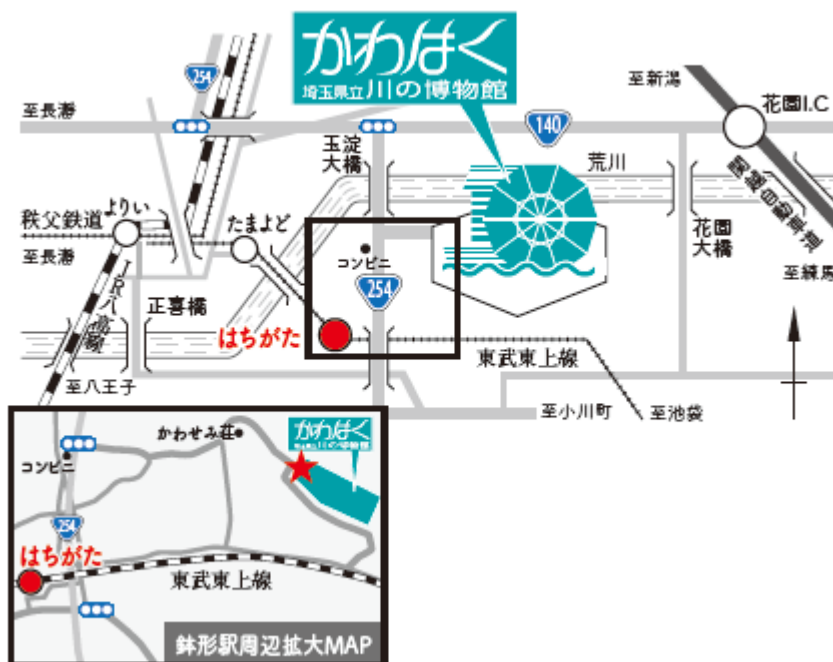

資料 1 - 1

川の博物館案内図

- 自動車ご利用の方 : 関越自動車道花園インターチェンジから8分
- 電車ご利用の方
 - ・ 電車+徒歩 : 東武東上線鉢形駅下車徒歩20分
 - ・ 電車+タクシー : 秩父鉄道・東武鉄道・JR八高線寄居駅からタクシーで7分

川の博物館施設配置図

レストハウス平面図