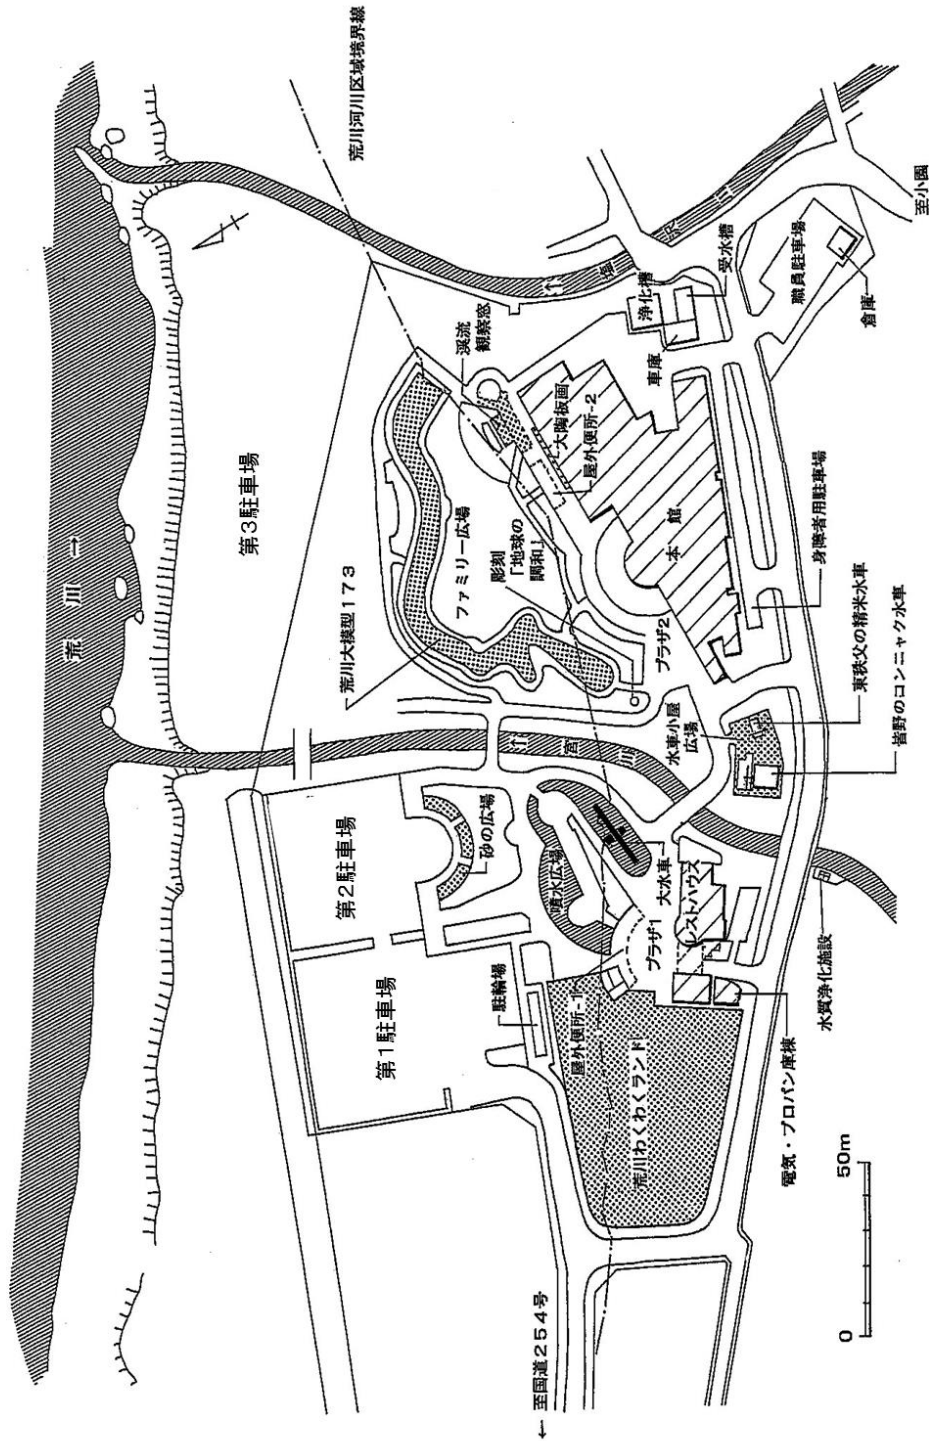

資料 1 - 1

川の博物館案内図

- 自動車ご利用の方 : 関越自動車道花園インターチェンジから8分
- 電車ご利用の方
 - ・ 電車+徒歩 : 東武東上線鉢形駅下車徒歩20分
 - ・ 電車+タクシー : 秩父鉄道・東武鉄道・JR八高線寄居駅からタクシーで7分

川の博物館施設配置図

レストハウス平面図