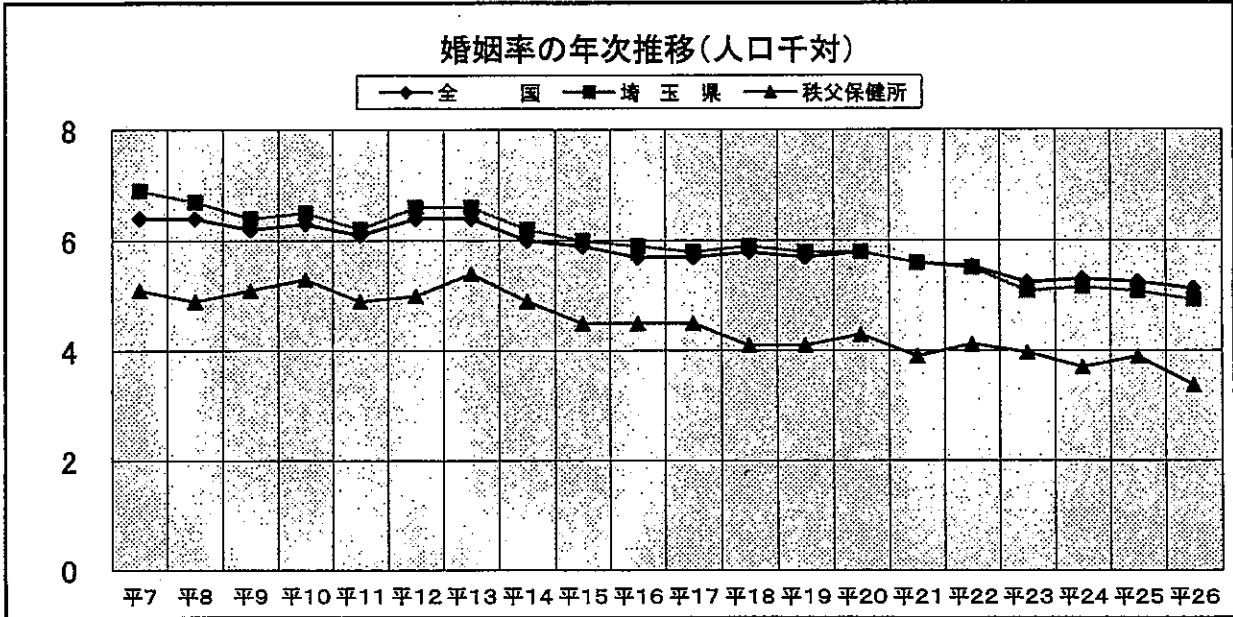

## ケ 婚姻率の推移

	平7	平8	平9	平10	平11	平12	平13	平14	平15	平16	平17	平18	平19	平20	平21	平22	平23	平24	平25	平26
全 国	6.4	6.4	6.2	6.3	6.1	6.4	6.4	6.0	5.9	5.7	5.7	5.8	5.7	5.8	5.6	5.5	5.2	5.3	5.3	5.1
埼 玉 県	6.9	6.7	6.4	6.5	6.2	6.6	6.6	6.2	6.0	5.9	5.8	5.9	5.8	5.8	5.6	5.5	5.1	5.2	5.1	4.9
秩父保健所	5.1	4.9	5.1	5.3	4.9	5.0	5.4	4.9	4.5	4.5	4.5	4.1	4.1	4.3	3.9	4.1	4.0	3.7	3.9	3.4

## コ 離婚率の推移

	平7	平8	平9	平10	平11	平12	平13	平14	平15	平16	平17	平18	平19	平20	平21	平22	平23	平24	平25	平26
全 国	1.60	1.66	1.78	1.94	2.00	2.10	2.27	2.30	2.25	2.15	2.08	2.04	2.02	1.99	2.01	1.99	1.87	1.87	1.84	1.77
埼 玉 県	1.65	1.72	1.83	1.97	2.04	2.09	2.27	2.25	2.21	2.14	2.08	2.02	2.03	2.01	2.07	2.02	1.90	1.89	1.84	1.75
秩父保健所	1.18	1.39	1.26	1.24	1.70	1.79	2.04	1.70	1.78	1.66	1.72	1.67	1.86	1.95	1.74	1.72	1.66	1.53	1.51	1.58