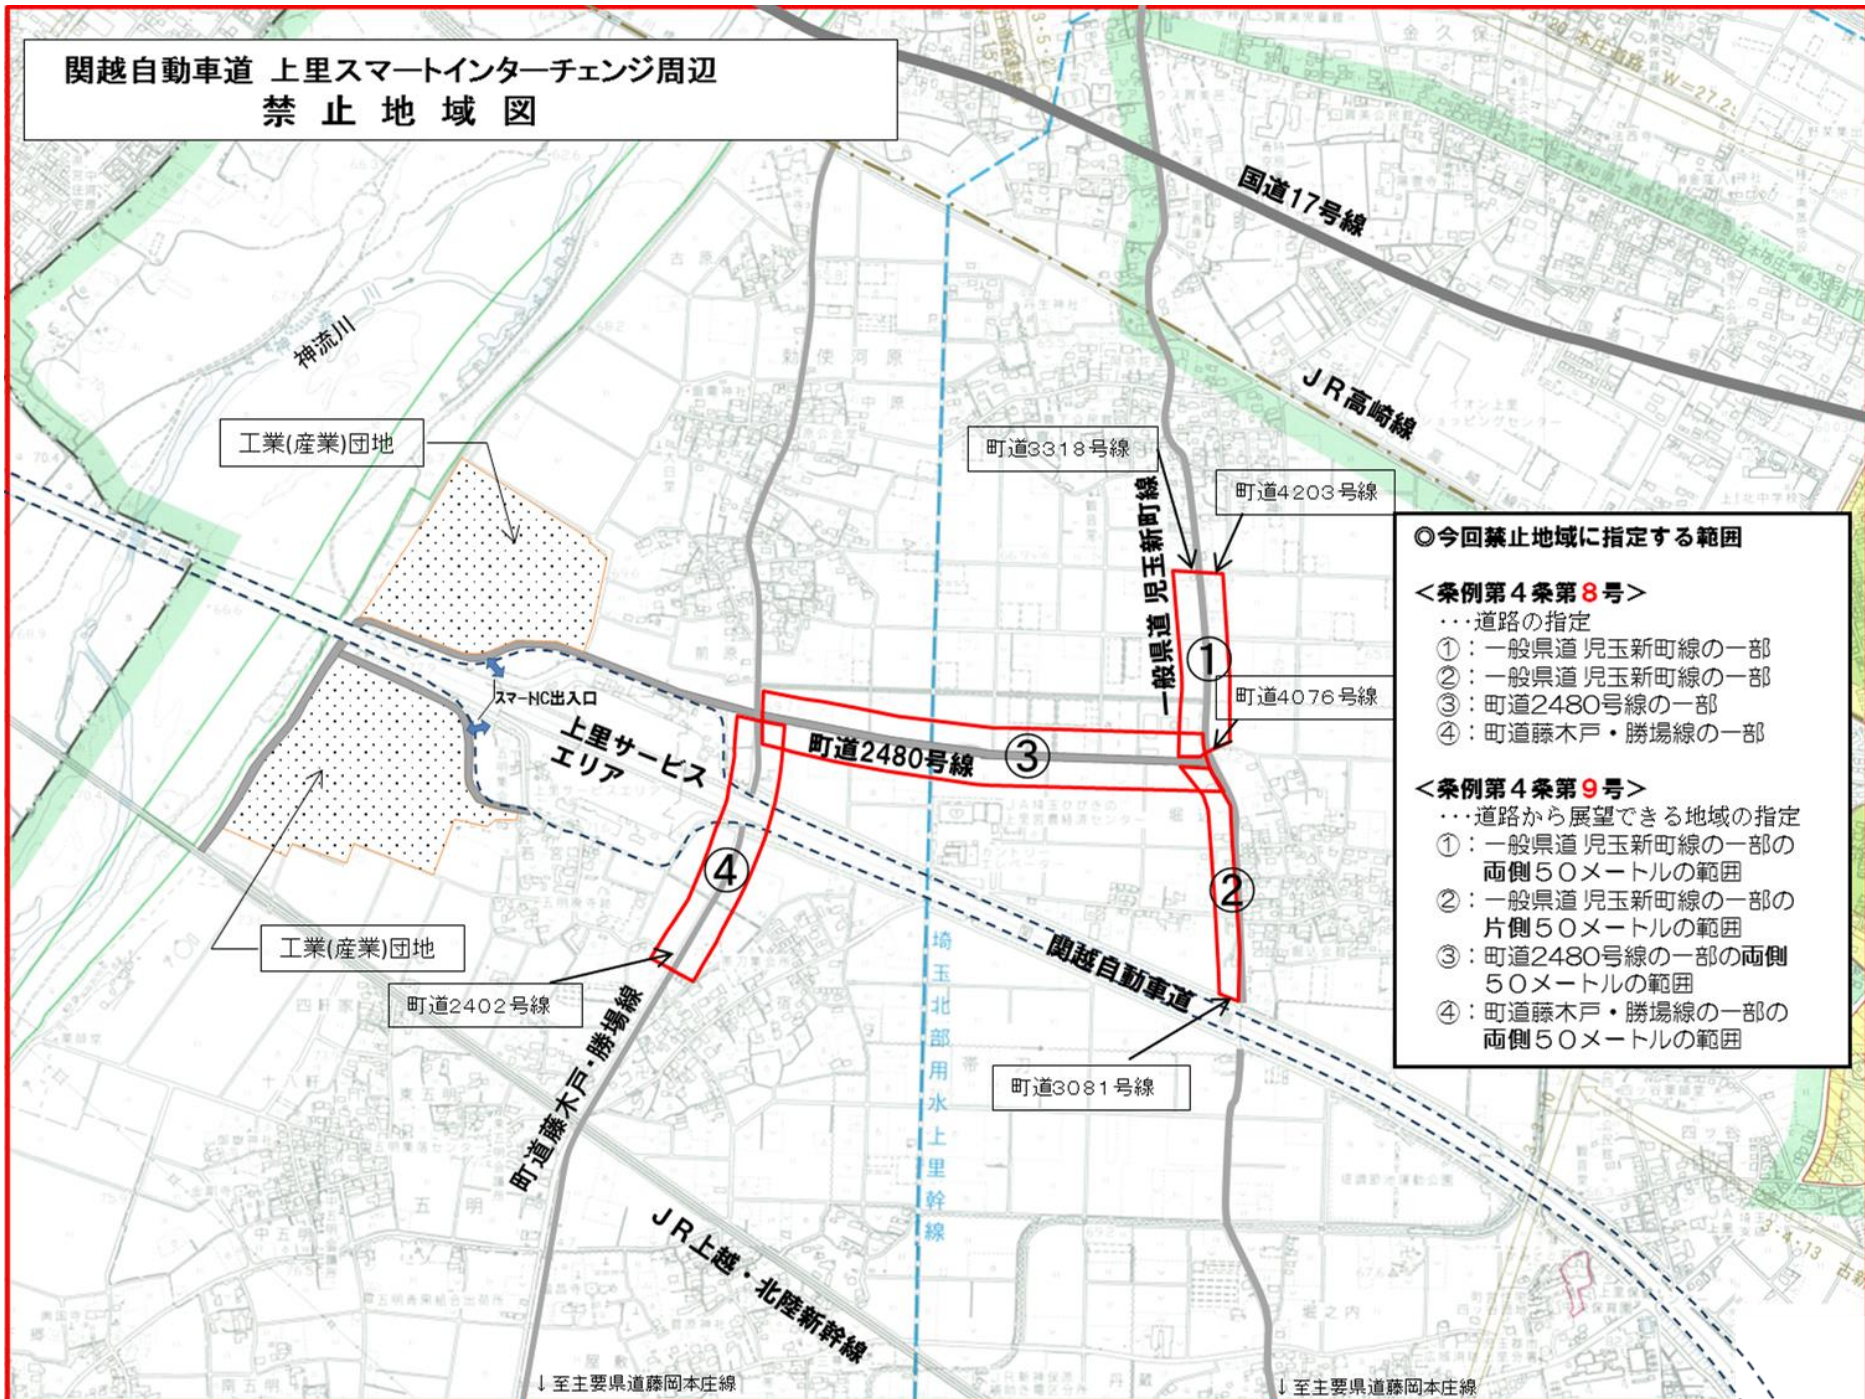

関越自動車道 上里スマートインターチェンジ周辺  
禁止地域図

- ◎今回禁止地域に指定する範囲
- <条例第4条第8号>  
 …道路の指定  
 ①：一般県道 児玉新町線の一部  
 ②：一般県道 児玉新町線の一部  
 ③：町道2480号線の一部  
 ④：町道藤木戸・勝場線の一部
- <条例第4条第9号>  
 …道路から展望できる地域の指定  
 ①：一般県道 児玉新町線の一部の  
 両側50メートルの範囲  
 ②：一般県道 児玉新町線の一部の  
 片側50メートルの範囲  
 ③：町道2480号線の一部の両側  
 50メートルの範囲  
 ④：町道藤木戸・勝場線の一部の  
 両側50メートルの範囲

↓至主要県道藤岡本庄線

↓至主要県道藤岡本庄線