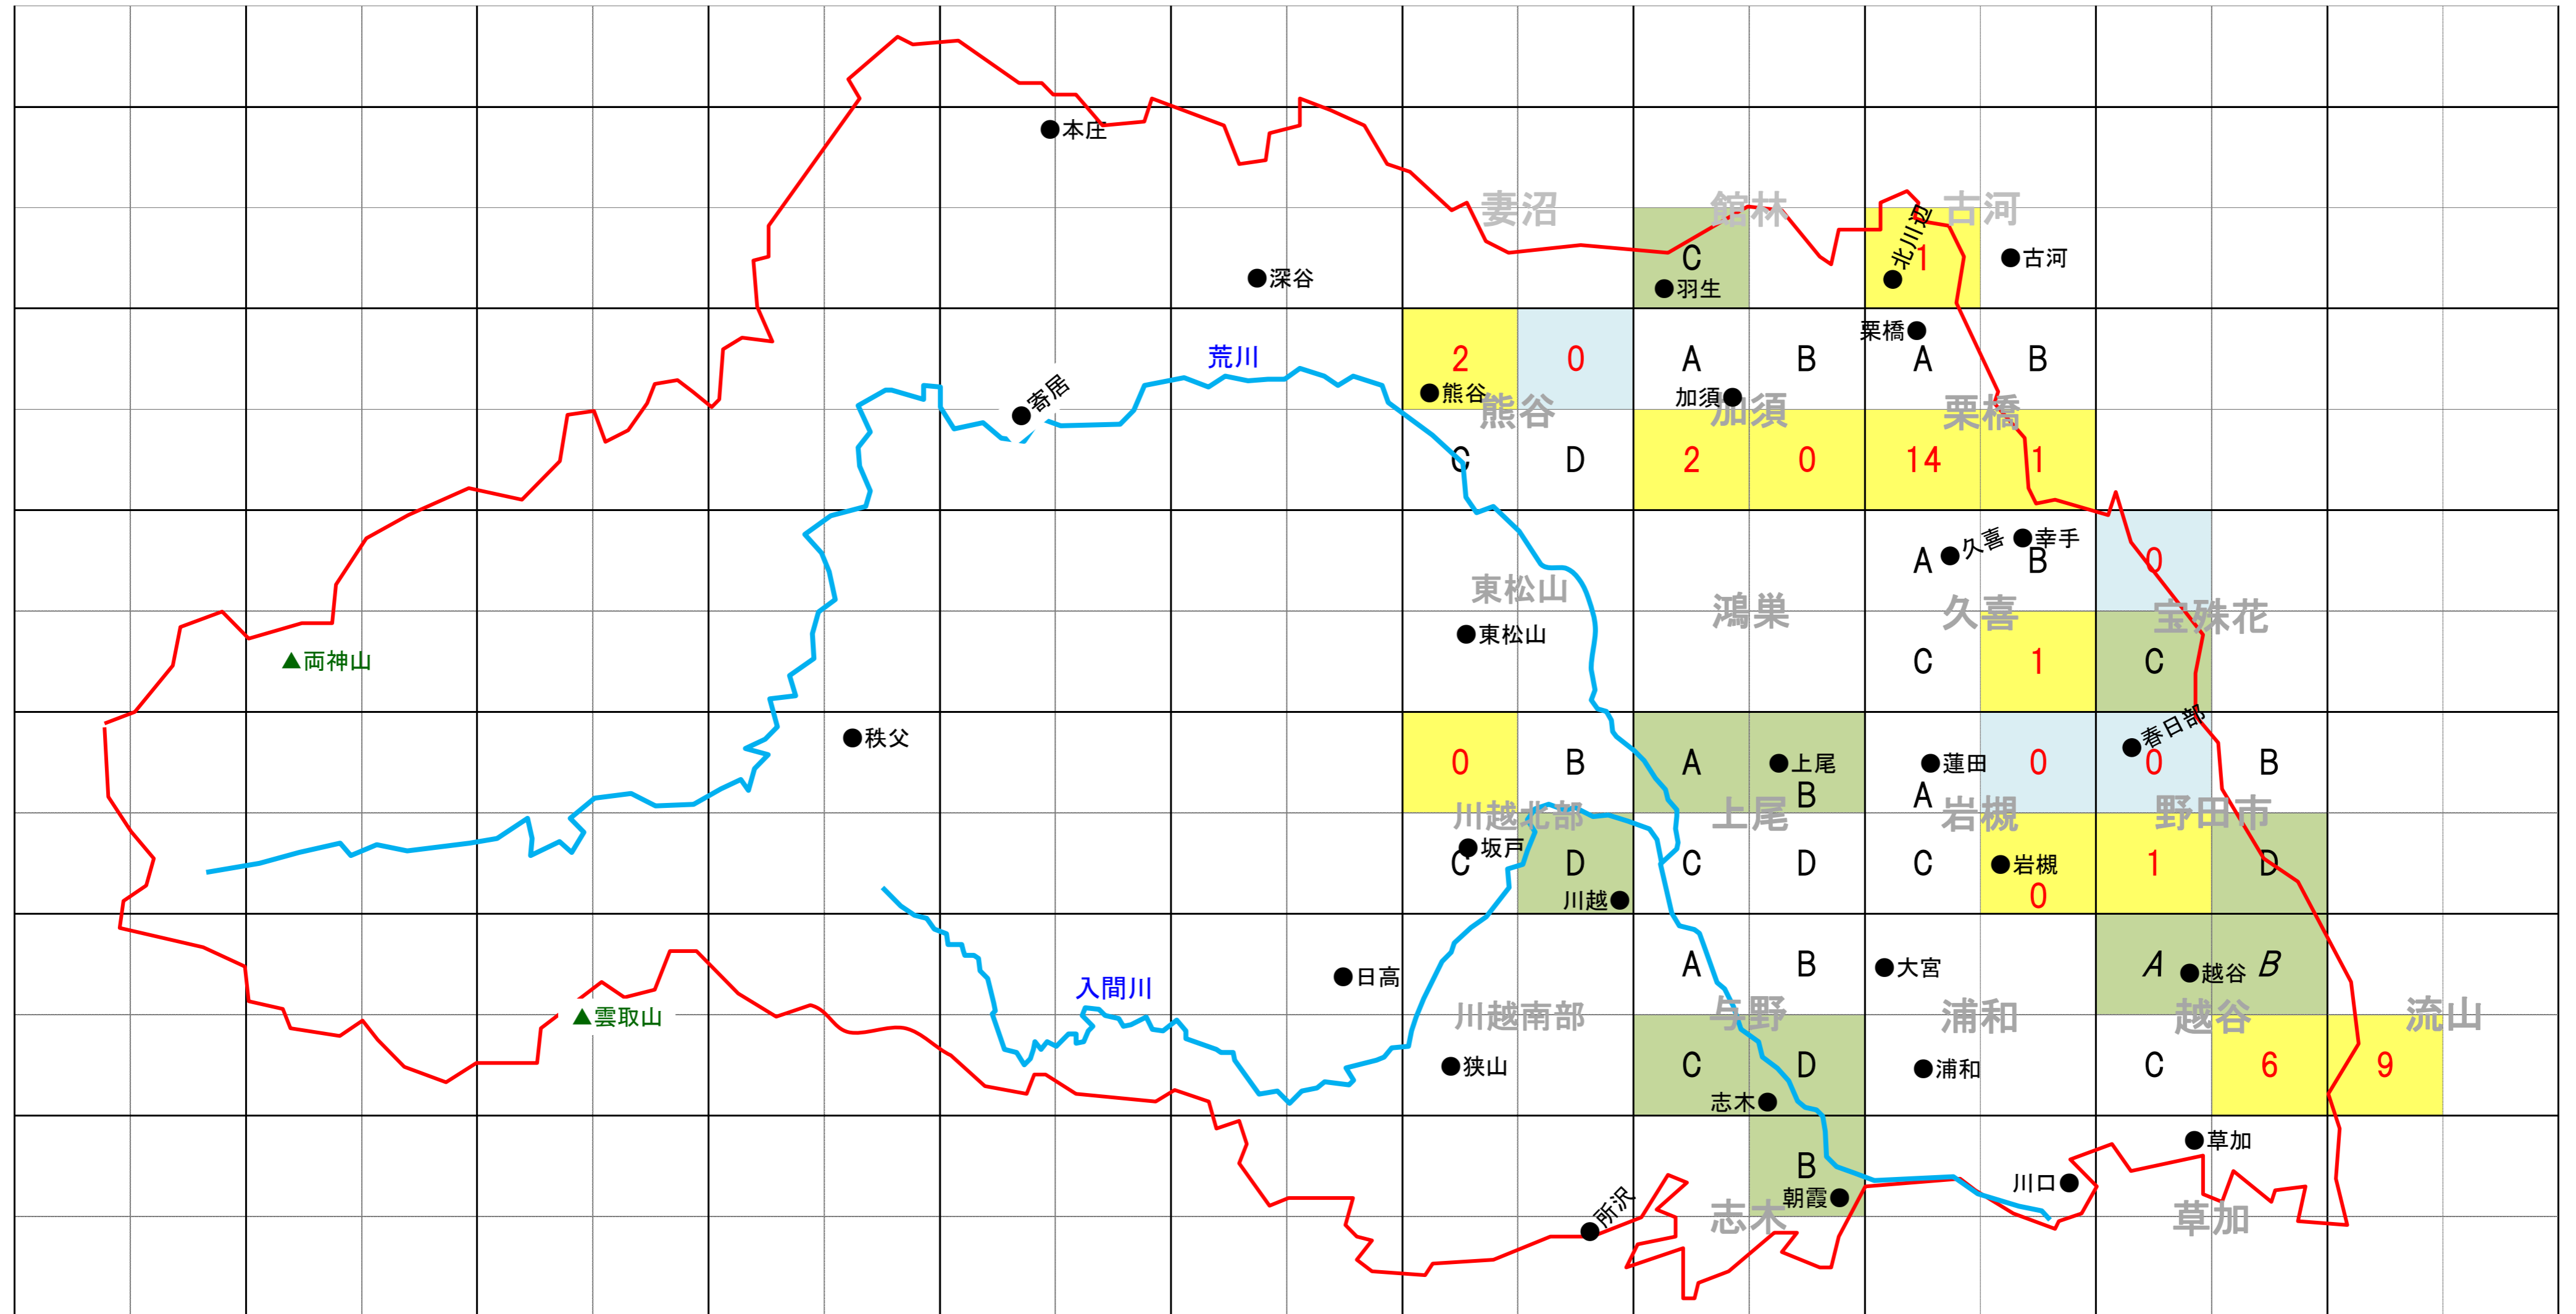

令和元年度シラコバト生息状況調査 調査結果 (R1.12.1~R2.1.31)

(注) 灰色字は1:25,000地形図図幅名

令和元年度越冬期 生息羽数：計 38羽

R1調査対象ブロック	【内 訳】			R1調査対象外ブロック (過去調査対象)
	28~30生息確認ブロック	28~30何れか 生息確認ブロック	R1目撃情報等新規	
16	12	4	0	11
R1生息確認ブロック	9	0	0	