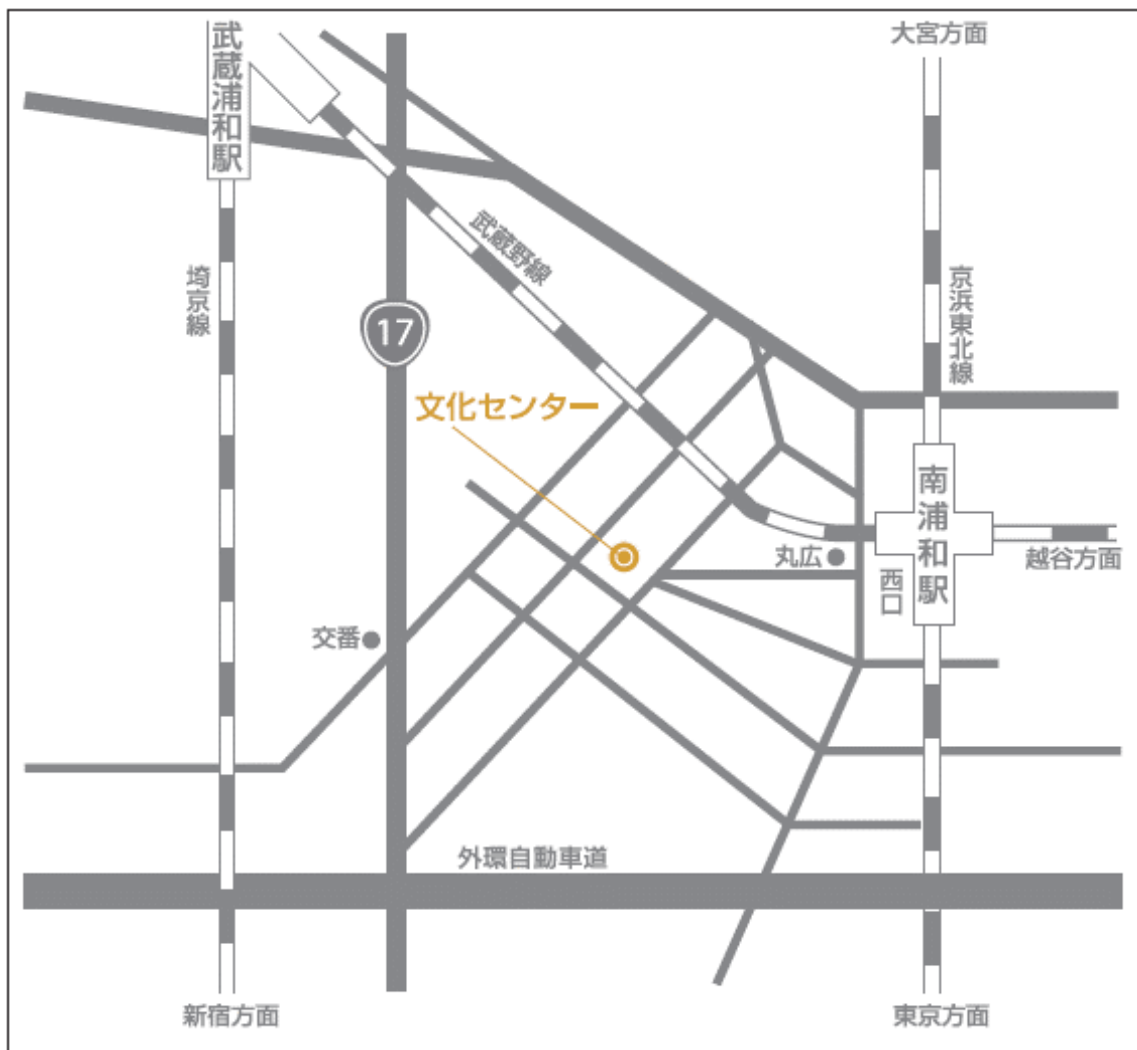

別図 1

〒336-0024 さいたま市南区根岸 1-7-1 / TEL.048-866-3171

電車でお越しの方

【南浦和駅をご利用の場合】

JR 京浜東北線・武蔵野線 南浦和駅西口より徒歩7分

【浦和駅西口からバスをご利用の場合】

〈国際興業バス〉

7番乗り場 蕨駅西口行き乗車約10分「六辻」下車 徒歩約10分

駐車場について

137台（地上85台／地下52台 高さ2.1m）

最初の1時間以内は無料。

最初の1時間超から1時間30分以内は210円

以後30分（30分に満たないときは30分とします）ごとに100円を加算します。

※駐車場に限りがございますので、公共の交通機関をご利用ください。