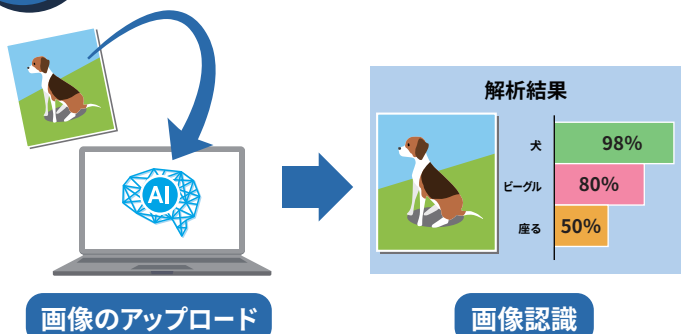

# 埼玉県AI・IoTプラットフォームのご紹介

2019年  
11月20日  
から公開

埼玉県では、県内企業のAIやIoTの導入・活用を促進するため、この度埼玉県AI・IoTプラットフォームを開設いたします。

本プラットフォームは、「埼玉県AIポータルサイト」と「埼玉県IoT/LPWAポータルサイト」の2つのサイトで構成されています。

また、「埼玉県AIポータルサイト」では、埼玉県AIコンソーシアムの会員限定コンテンツとして、AIの活用を支援する様々な機能を提供しています。ぜひご活用ください。

## 会員限定コンテンツとは

埼玉県AIポータルサイトでは、会員限定コンテンツとして、体験版画像認識AIやプログラミング不要のAIソフトウェアなど以下の機能を提供しています。

サイト機能

1

### 体験版画像認識AI

動物やヒトの顔など、画像に写っているものを認識するAIをお試しいただけます。

サイト機能

2