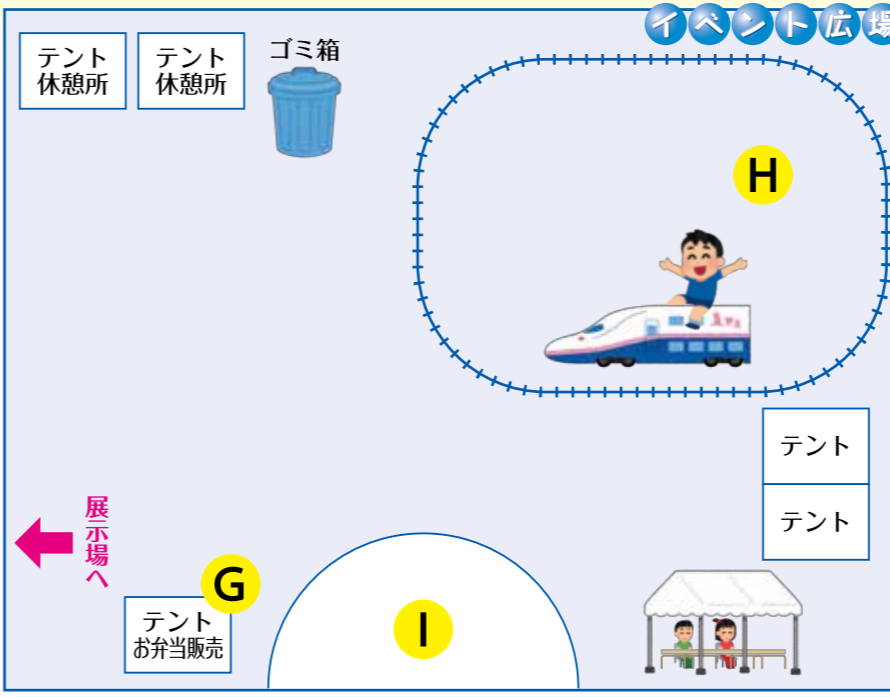

彩の国の専門高校生によるフェスティバル 第29回 埼玉県産業教育フェア

in SONIC CITY

新時代 産業で築こう 彩の国

イベント広場

- ### イベント広場
- G 弁当販売** 9日(土) 11:30~ 10日(日) 10:30~
アイデア弁当コンテストを商品化したお弁当の販売 (担当: 日本ばし大増)
 - H ミニ新幹線乗車体験**
9日(土) 13:00~16:30 10日(日) 10:00~15:30
(担当: 三郷工業技術高校)
 - I プレゼンテーションコンテスト**
9日(土) 14:00~15:30
(担当: 八潮南高校、羽生実業高校、上尾高校、鴻巣高校、市立川越高校)