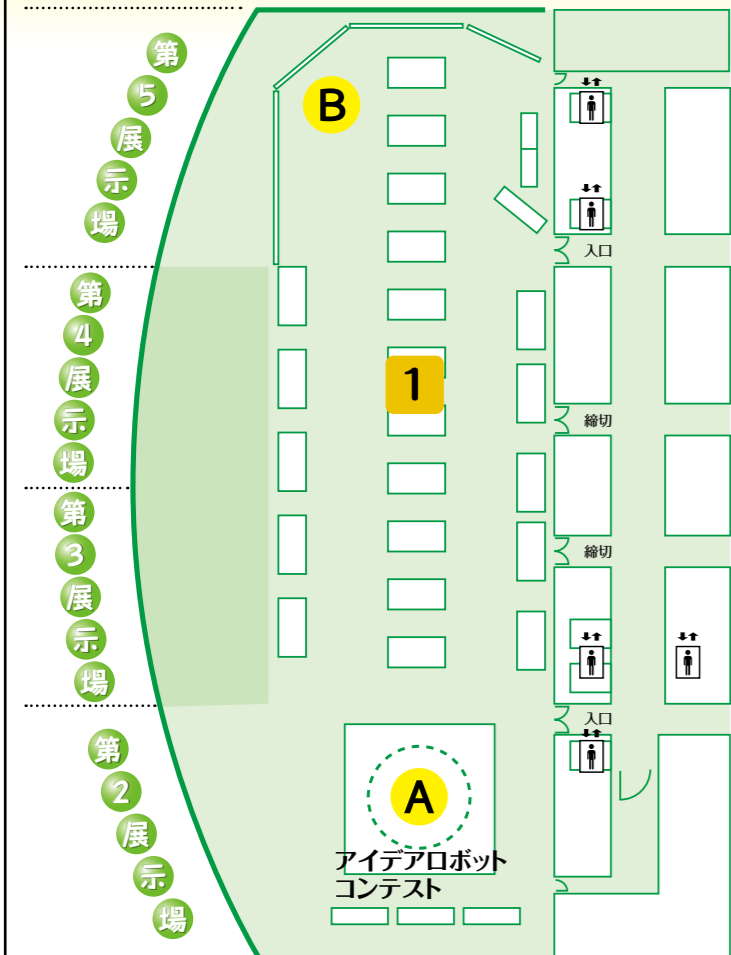

彩の国の専門高校生によるフェスティバル 第29回 埼玉県産業教育フェア

in SONIC CITY

新時代 産業で築こう 彩の国

イベント広場

- ### イベント広場
- G 弁当販売** 9日(土) 11:30~ 10日(日) 10:30~
アイデア弁当コンテストを商品化したお弁当の販売 (担当: 日本ばし大増)
 - H ミニ新幹線乗車体験**
9日(土) 13:00~16:30 10日(日) 10:00~15:30
(担当: 三郷工業技術高校)
 - I プレゼンテーションコンテスト**
9日(土) 14:00~15:30
(担当: 八潮南高校、羽生実業高校、上尾高校、鴻巣高校、市立川越高校)

第2~5展示場

- #### 1 工業部会
- 工業展示公開、イラスト展等 9日(土) 10日(日) 10:00~
 - 9日(土) 13:00~16:30
 - 各コンテスト (担当: 工業部会)
 - 相撲ロボット、ロボット操作体験
 - UVレジン手作り教室 (担当: 川口工業高校(定))
 - クラフトヒカル電子回路組立 (担当: 川越工業高校)
 - 光るクリスマスカードづくり (担当: 児玉白楊高校)
 - マイはしづくり (担当: 春日部工業高校)
 - 10日(日)
 - 各コンテスト 10:00~15:30 (担当: 工業部会)
 - ライトレース、ロボット操作体験
 - 七宝焼きアクセサリ作成 10:00~15:30 (担当: 久喜工業高校)
 - ゲームアプリケーション体験 10:00~15:30 (担当: 新座総合技術高校)
 - UVレジン×組子細工 10:00~12:00 (担当: 大宮工業高校(定))
 - 3Dプリンタによるキーホルダー作成 10:00~12:00 (担当: 川越工業高校)
 - 光がゆらぐ? LEDキャンドルライト製作 13:00~15:30 (担当: 秩父農工科学高校)
 - ブロック恐竜を製作する 13:00~15:30 (担当: 熊谷工業高校)
 - ドッグタグ、万華鏡製作 (担当: ファルコン三郷&三郷工業技術高校)
 - メッキ加工・アクセサリの製作 (担当: 真工社&浦和工業高校)
 - 9日(土) 13:00~16:30
 - 10日(日) 10:00~15:30
 - 建設現場のVR体験をしてみよう!! (担当: 金杉建設株式会社&いづみ高校)