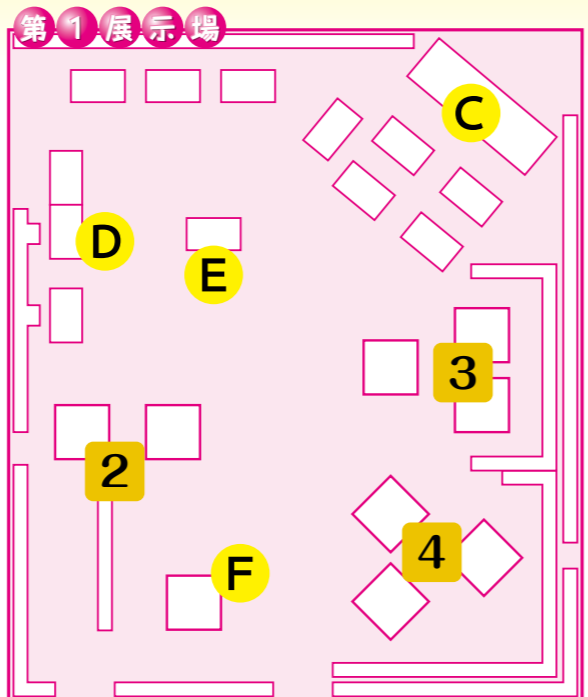

彩の国の専門高校生によるフェスティバル 第29回 埼玉県産業教育フェア

in SONIC CITY

新時代 産業で築こう 彩の国

イベント広場

- ### イベント広場
- G 弁当販売** 9日(土) 11:30~ 10日(日) 10:30~
アイデア弁当コンテストを商品化したお弁当の販売 (担当: 日本ばし大増)
 - H ミニ新幹線乗車体験**
9日(土) 13:00~16:30 10日(日) 10:00~15:30
(担当: 三郷工業技術高校)
 - I プレゼンテーションコンテスト**
9日(土) 14:00~15:30
(担当: 八潮南高校、羽生実業高校、上尾高校、鴻巣高校、市立川越高校)