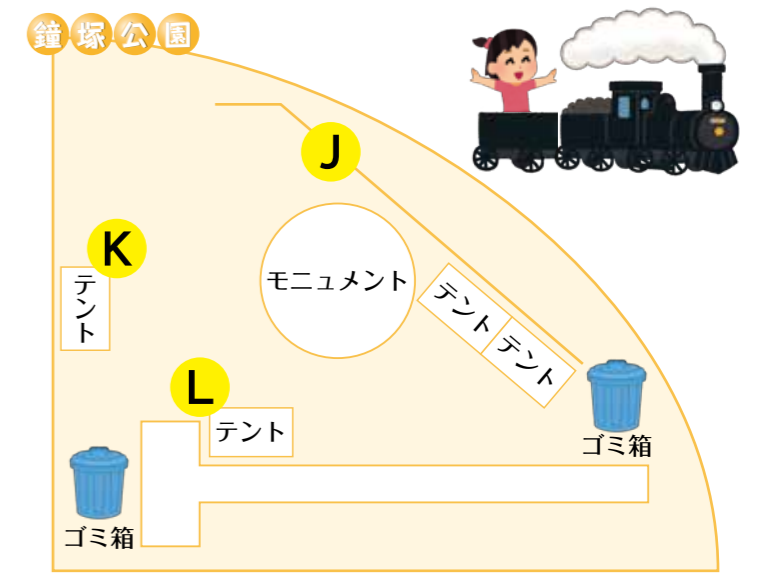

彩の国の専門高校生によるフェスティバル 第29回 埼玉県産業教育フェア

in SONIC CITY

新時代 産業で築こう 彩の国

イベント広場

- ### イベント広場
- G 弁当販売** 9日(土) 11:30~ 10日(日) 10:30~
アイデア弁当コンテストを商品化したお弁当の販売 (担当: 日本ばし大増)
 - H ミニ新幹線乗車体験**
9日(土) 13:00~16:30 10日(日) 10:00~15:30
(担当: 三郷工業技術高校)
 - I プレゼンテーションコンテスト**
9日(土) 14:00~15:30
(担当: 八潮南高校、羽生実業高校、上尾高校、鴻巣高校、市立川越高校)