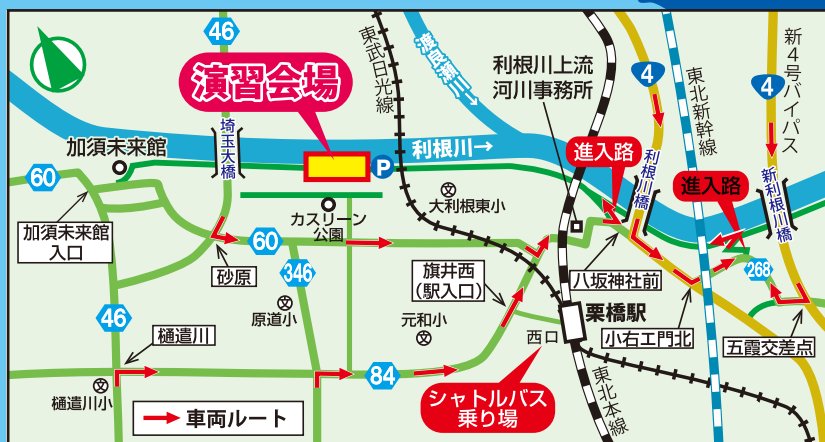

## 演習第二部 救出・救護訓練

- 小川赤十字病院 ●日本赤十字社埼玉県支部 ●埼玉東部消防組合 ●埼玉県警察本部警備部機動隊
- 埼玉県警察本部地域部地域課航空隊 ●埼玉県防災航空隊 ●埼玉県県土整備部
- 陸上自衛隊第1師団第32普通科連隊 ●陸上自衛隊第1師団第1飛行隊 ●独立行政法人水資源機構
- 国土交通省国土地理院 ●国土交通省関東地方整備局

閉会式

演習終了

※加須市立北川辺東小学校で「水防学校」を実施しました。

### 花咲徳栄高等学校吹奏楽部

演奏 ★オープニング 9:00~

★閉会式終了後 12:30~

### 会場周辺マップ

### アクセス

電車で来られる方 ★無料シャトルバス運行してます

無料シャトルバスの所要時間

- 東武伊勢崎線「加須駅 北口」より約25分
- JR東北本線「栗橋駅 西口」より約15分

車で来られる方

- 左のマップを参考にどうぞ来場ください。

※演習会場駐車場は、方面により進入路が異なります。

※演習会場当日は主要ポイントに案内看板が掲出されます。