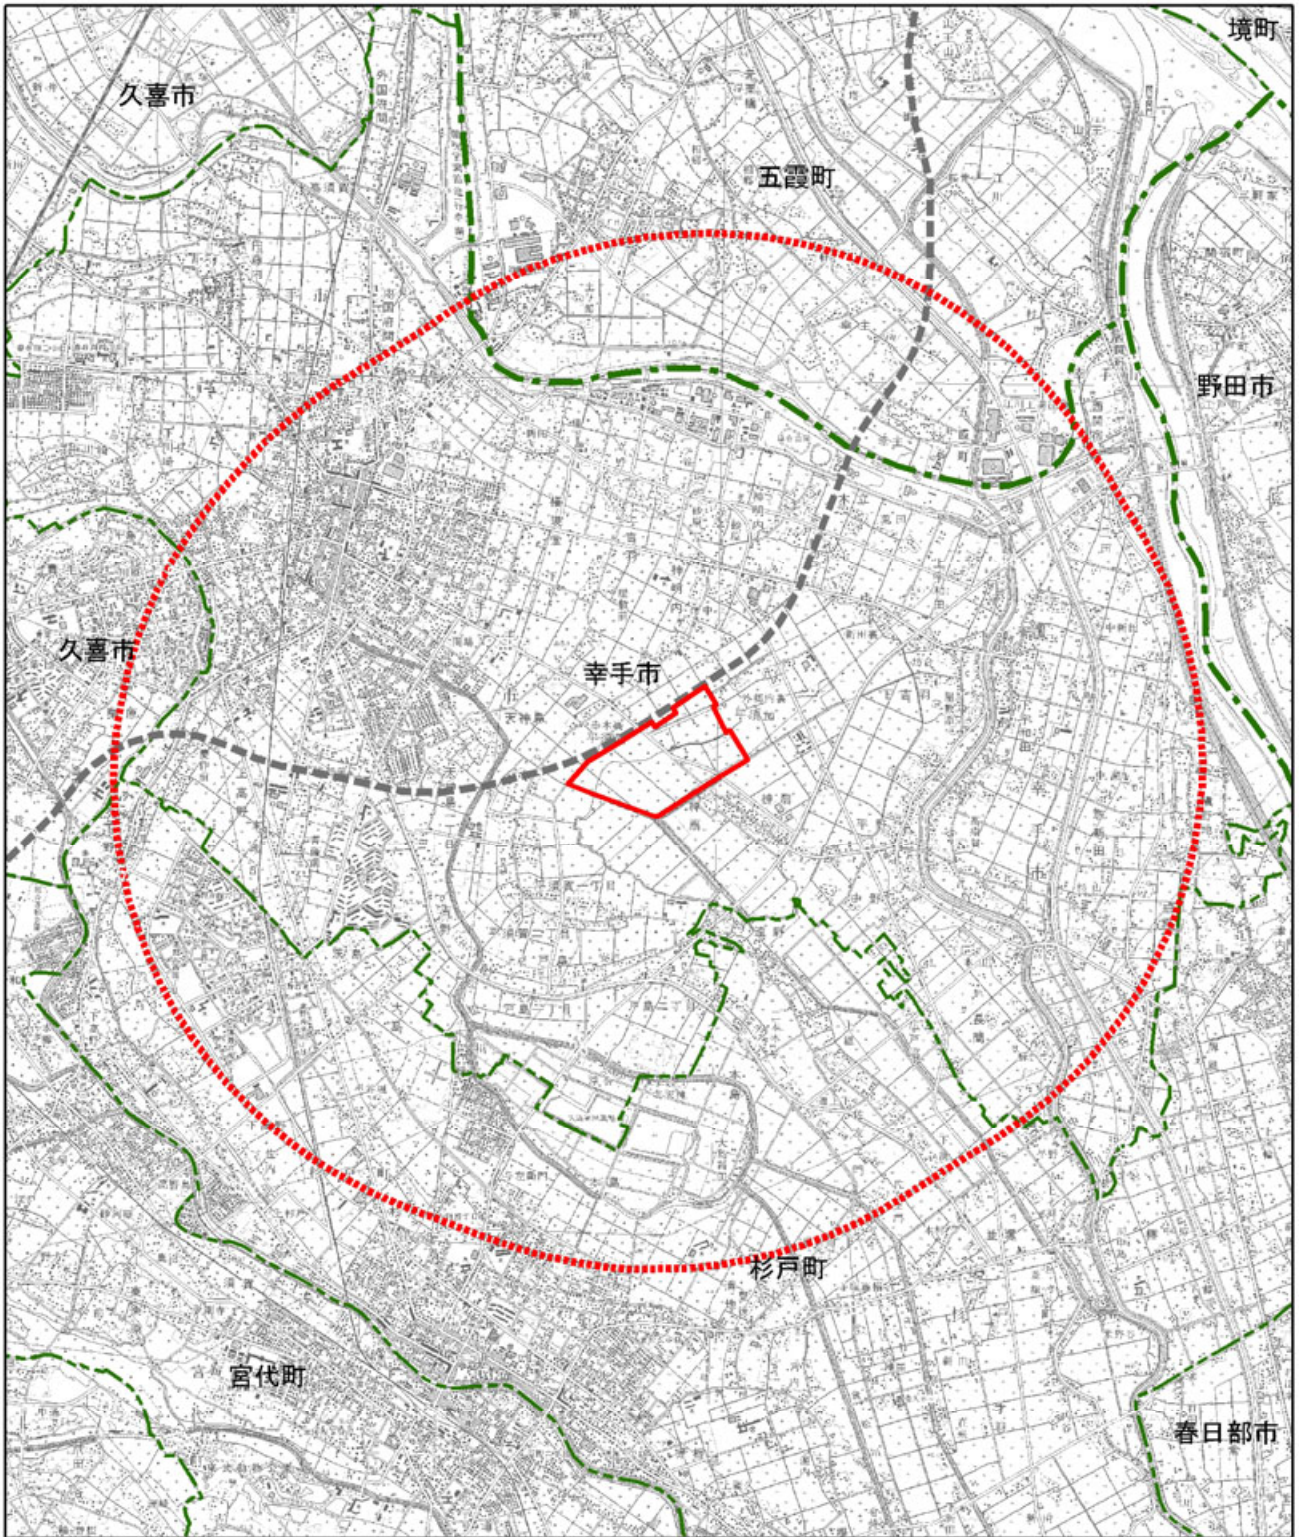

第4章 関係地域

4.1. 関係地域の基準

本事業に係る関係地域は、「埼玉県環境影響評価条例施行規則」別表第二に基づき、「対象事業が実施される区域の周囲3キロメートル以内の地域」を基準として設定した。

4.2. 関係地域

前項の基準に基づき知事が定めた、本事業に係る関係地域は、図4.2-1に示すとおりであり、以下の4市町の一部が含まれる。

- ・幸手市
- ・久喜市
- ・杉戸町
- ・五霞町

図 4.2-1 関係地域

凡例

- 計画地
- 県境界
- 各市町村の行政界
- 圏央道(計画)
- 関係地域

1:50,000

0 500 1,000 m

本図は、国土地理院発行数値地図 25000(地図画像)久喜、宝珠花、栗橋、下総境を使用している。