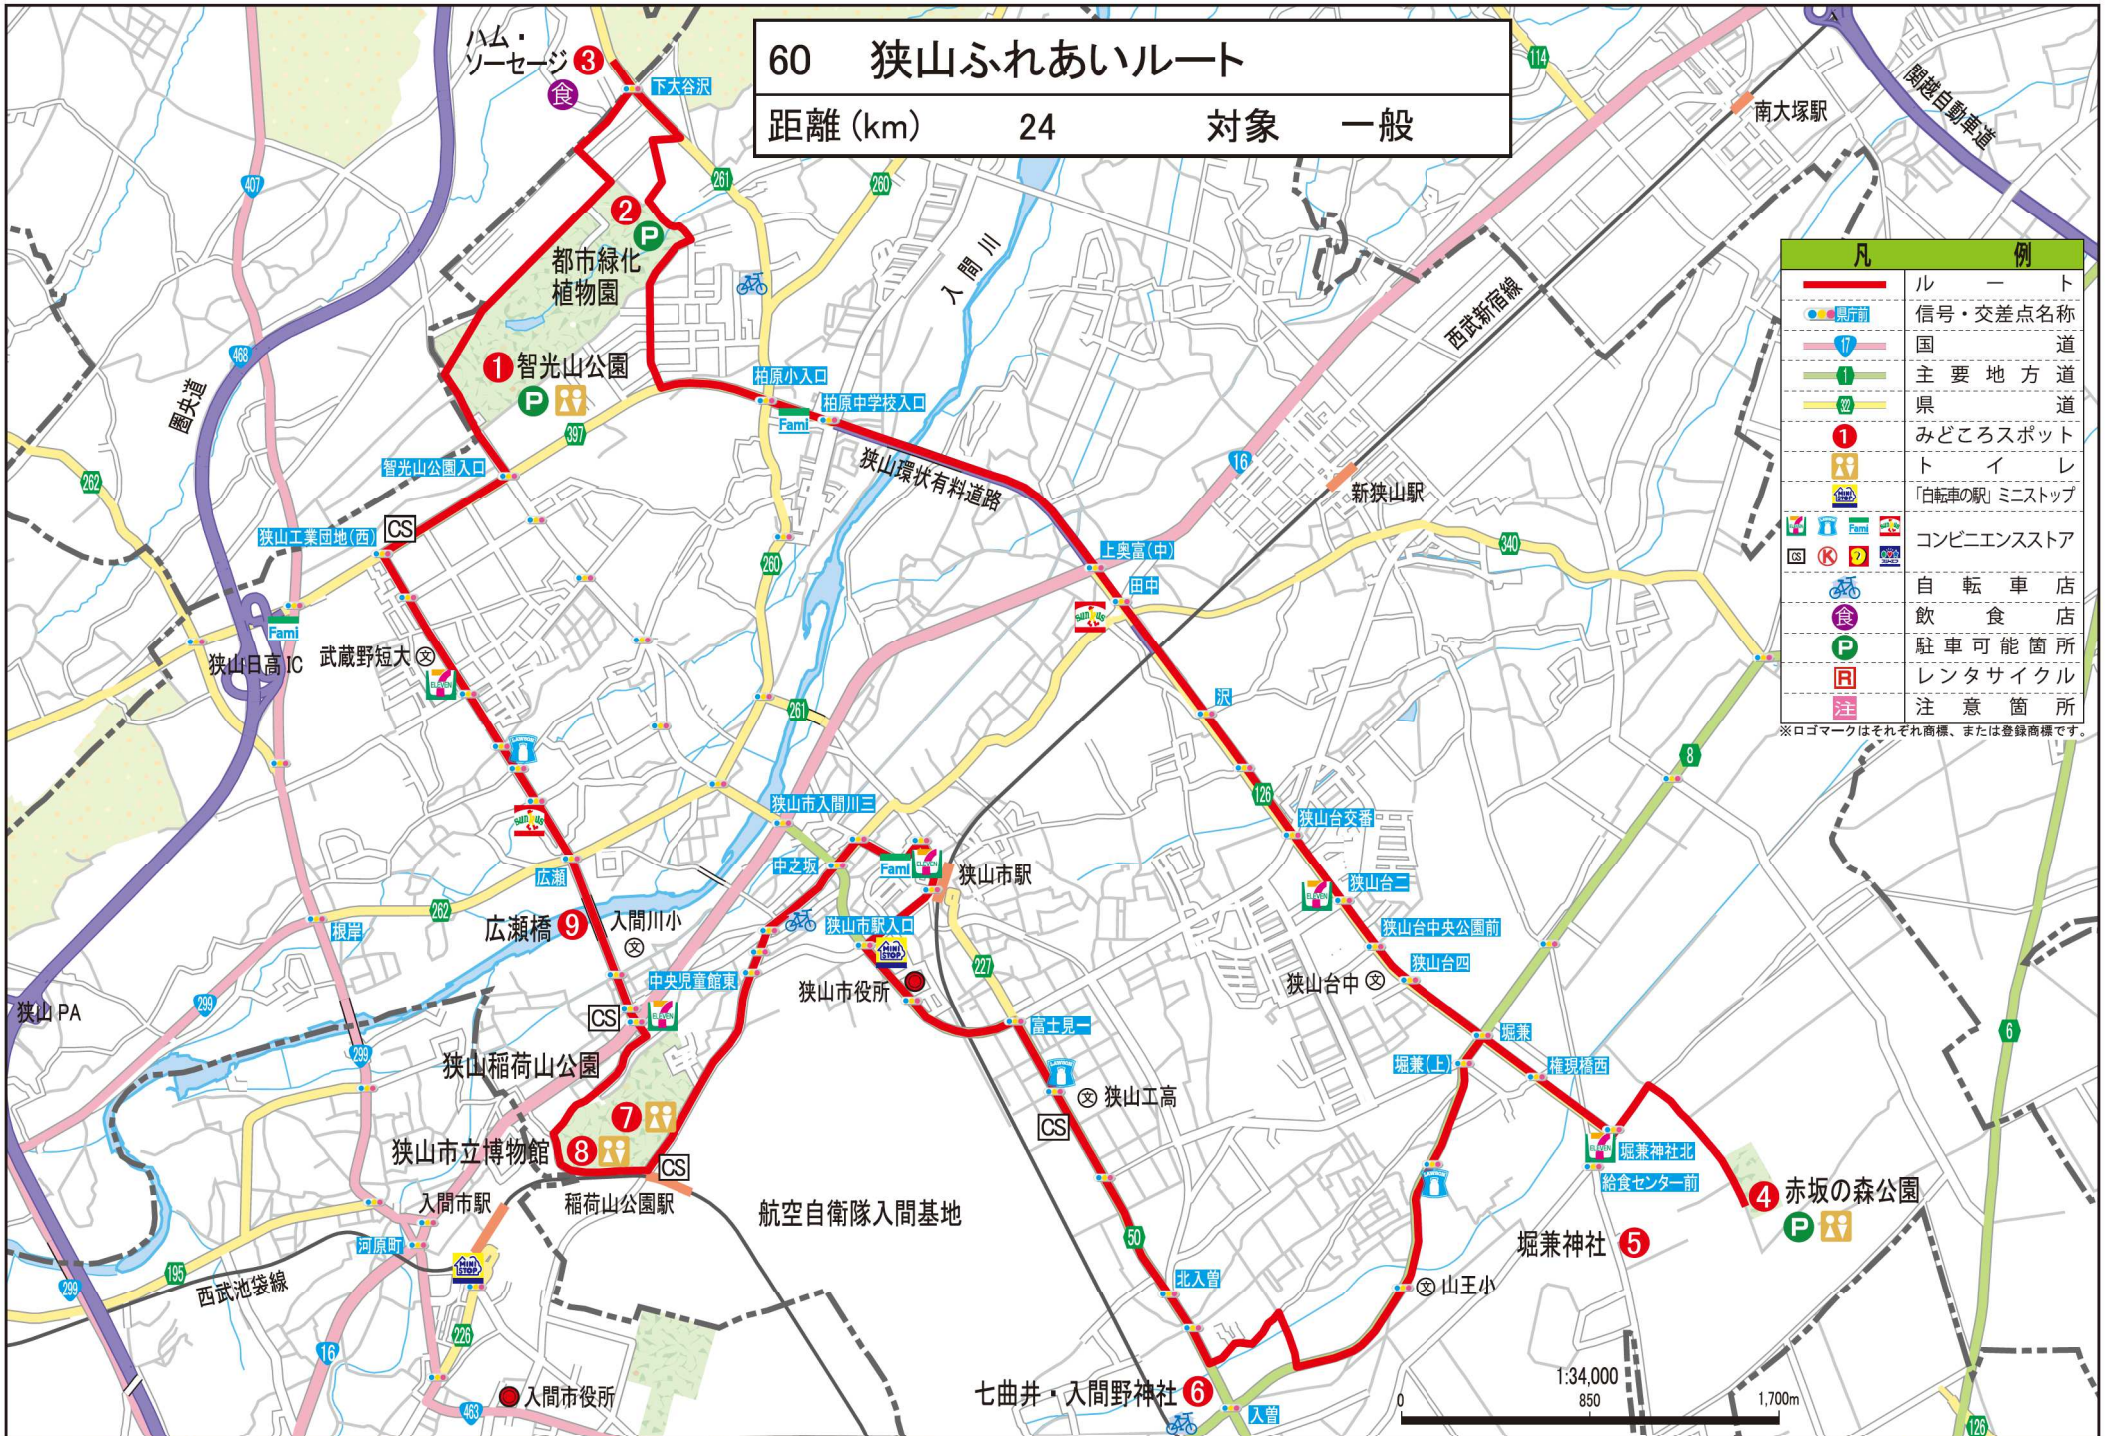

60 狭山ふれあいルート

距離 (km) 24 対象 一般

凡	例
	ル ー ト
	信号・交差点名称
	国 道
	主 要 地 方 道
	県 道
	みどころスポット
	ト イ レ
	「自転車」ミニストップ
	コンビニエンスストア
	自 転 車 店
	飲 食 店
	駐 車 可 能 箇 所
	レ ン タ サ イ ク ル
	注 意 箇 所

※ロゴマークはそれぞれ商標、または登録商標です。

この地図の作成に当たっては、国土地理院長の承認を得て、同院発行の50万分の1地方図及び2万5千分の1地形図を使用した。(承認番号平23情使、第192-A119号)