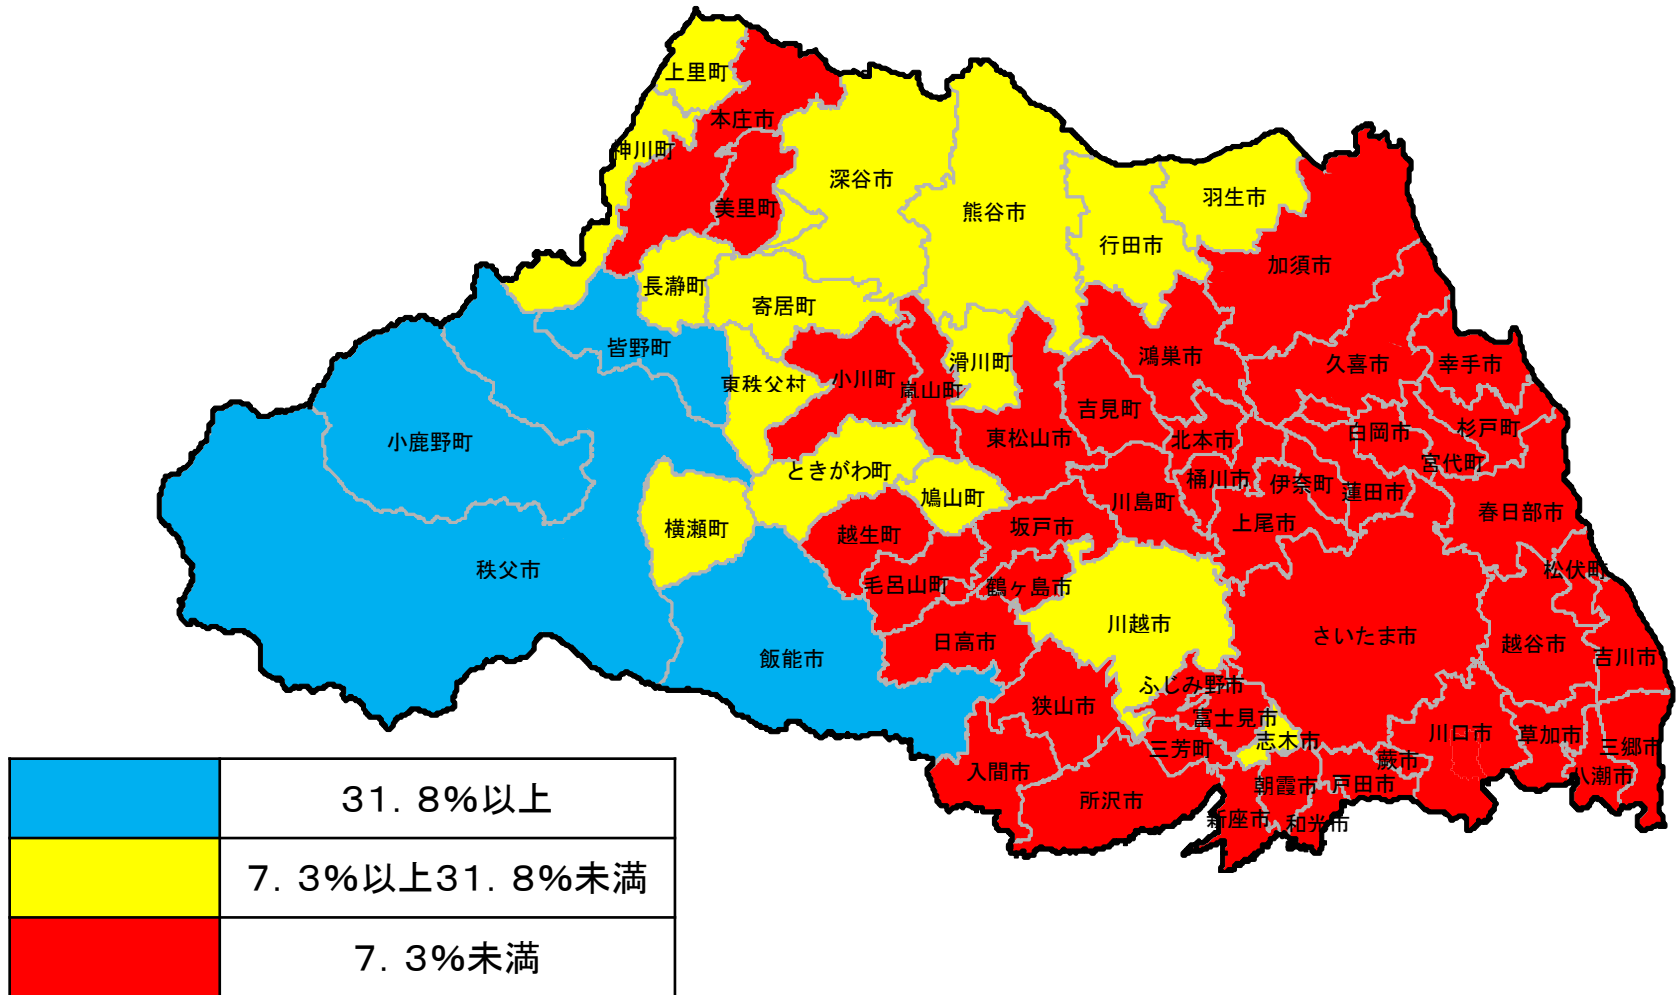

平成23年度 浄化槽法定期水質検査実施率(市町村別)

全国31.8%、埼玉県7.3%