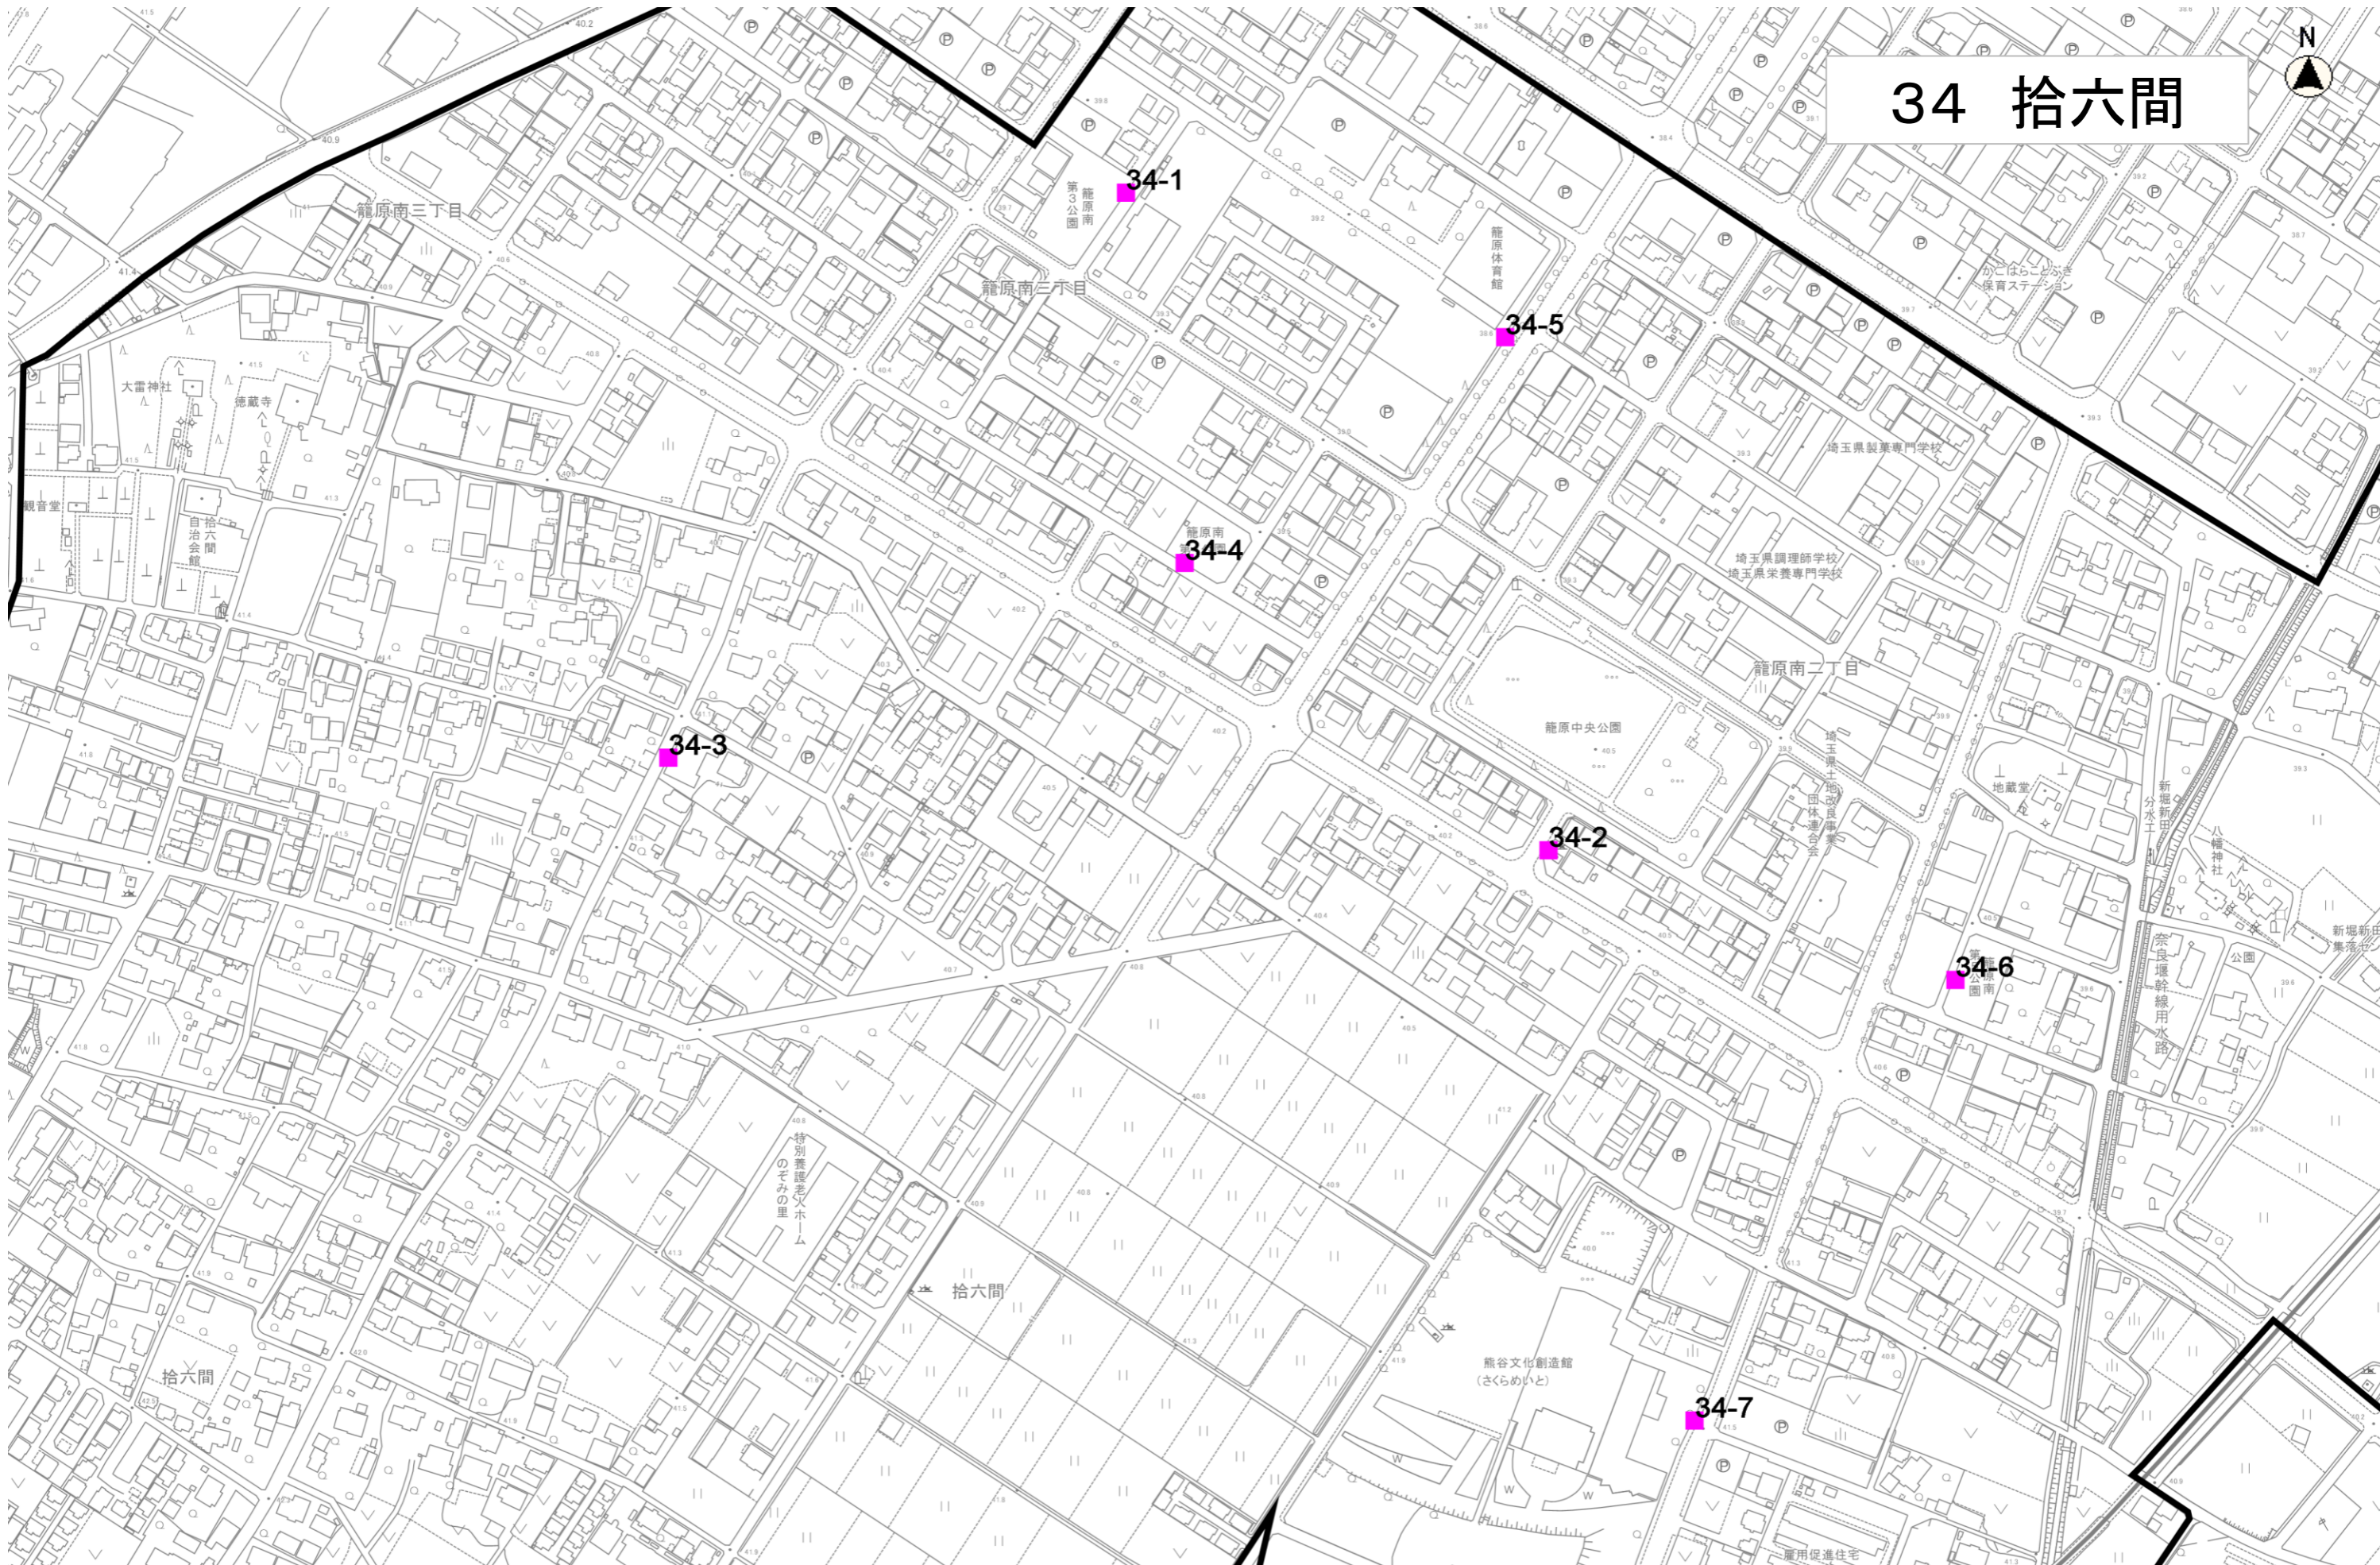

# 34 拾六間

35 大里1

東松山市

36 大里2

36-1

36-4

36-2

36-3

36-5

36-6

36-7

# 37 大里3

37-5

37-4

37-3

37-2

37-1

37-6

37-7