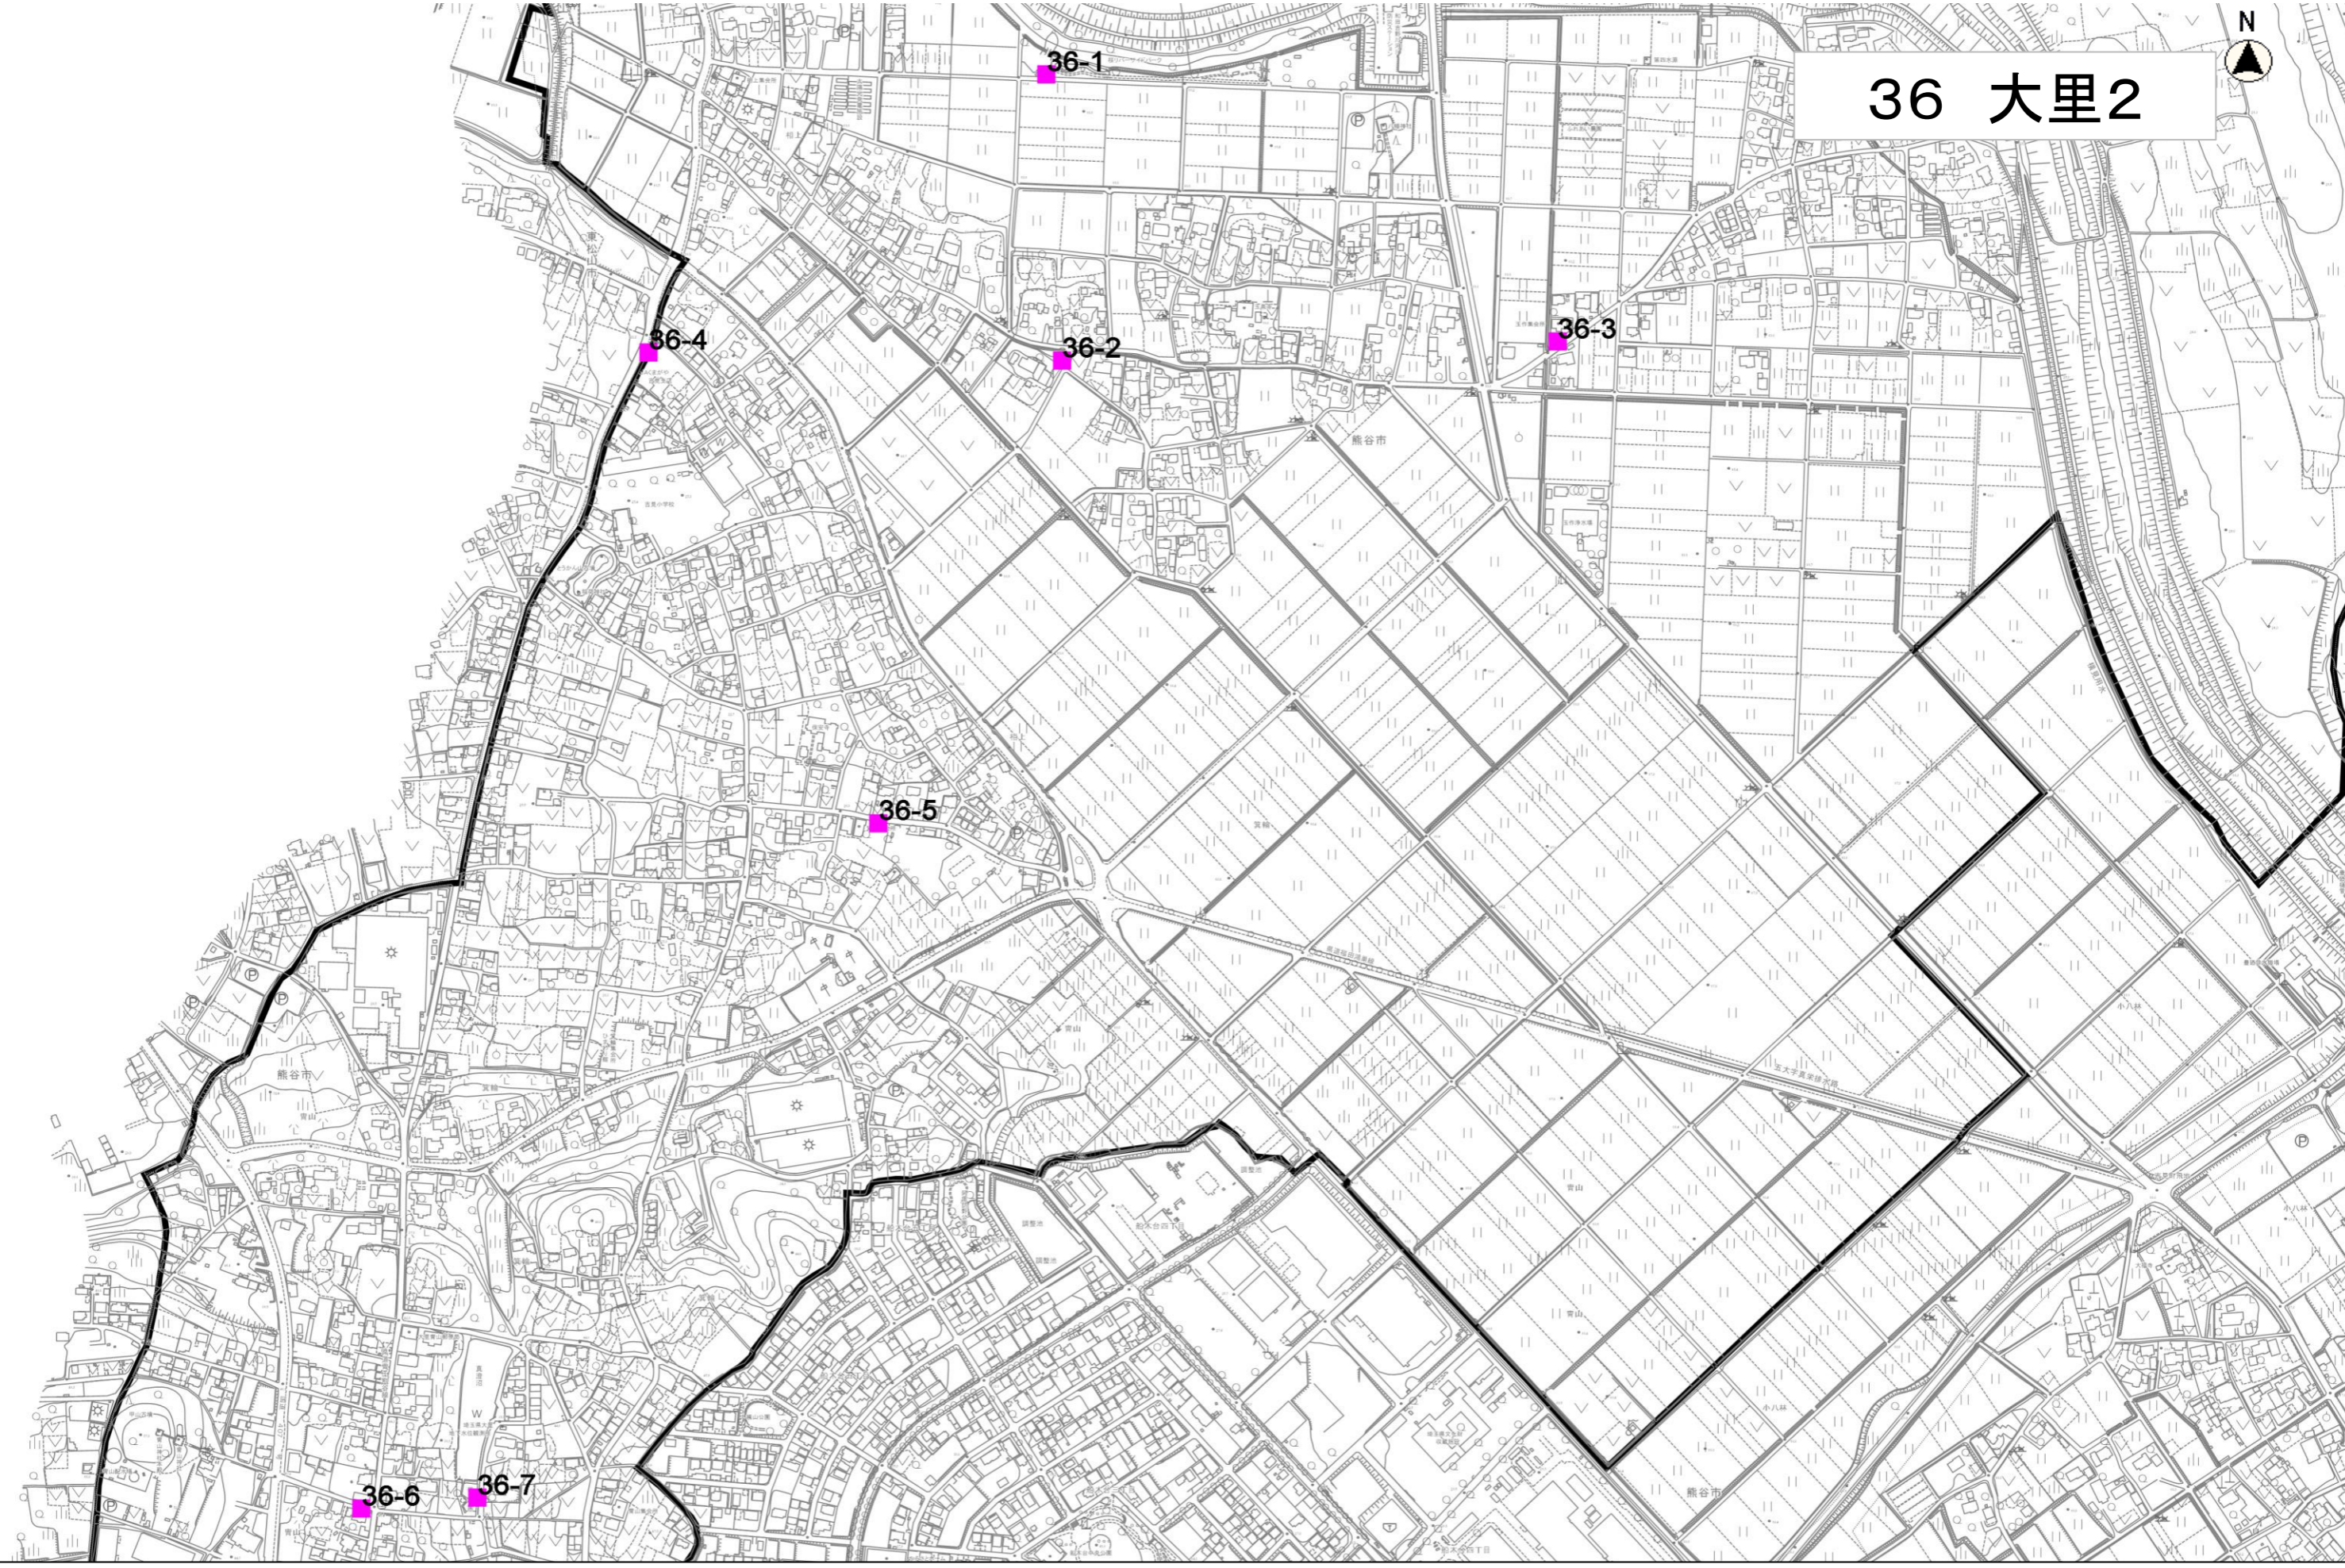

# 34 拾六間

35 大里1

東松山市

36 大里2

36-1

36-4

36-2

36-3

36-5

36-6

36-7

# 37 大里3

37-5

37-4

37-3

37-2

37-1

37-6

37-7