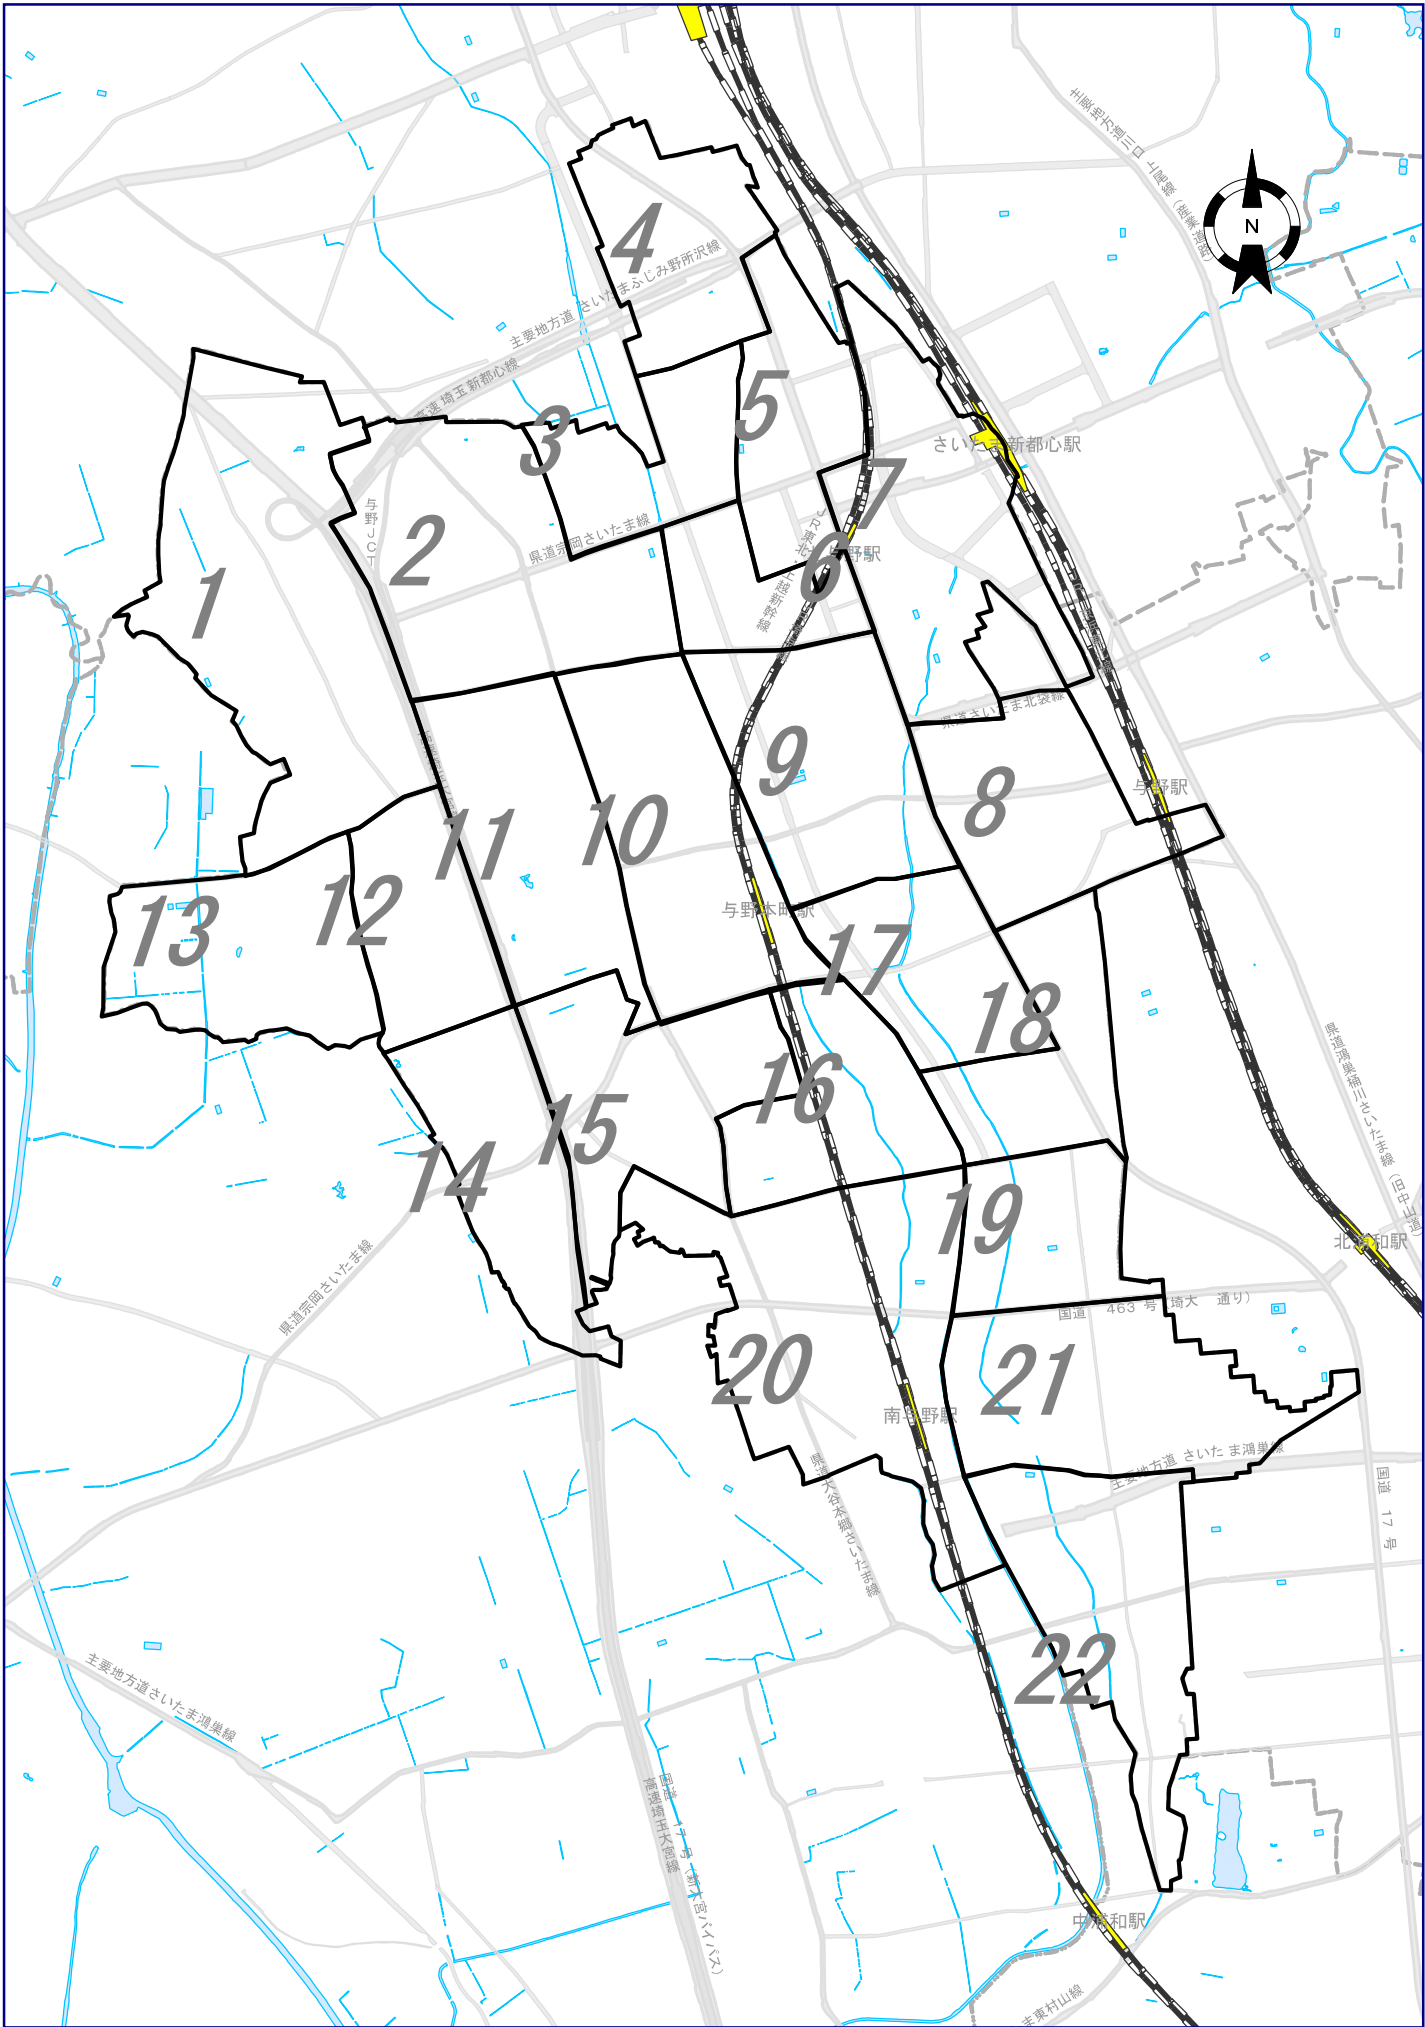

# 中央区投票区域

投票区番号 3

# 中央区

さいたま市中央区選挙管理委員会