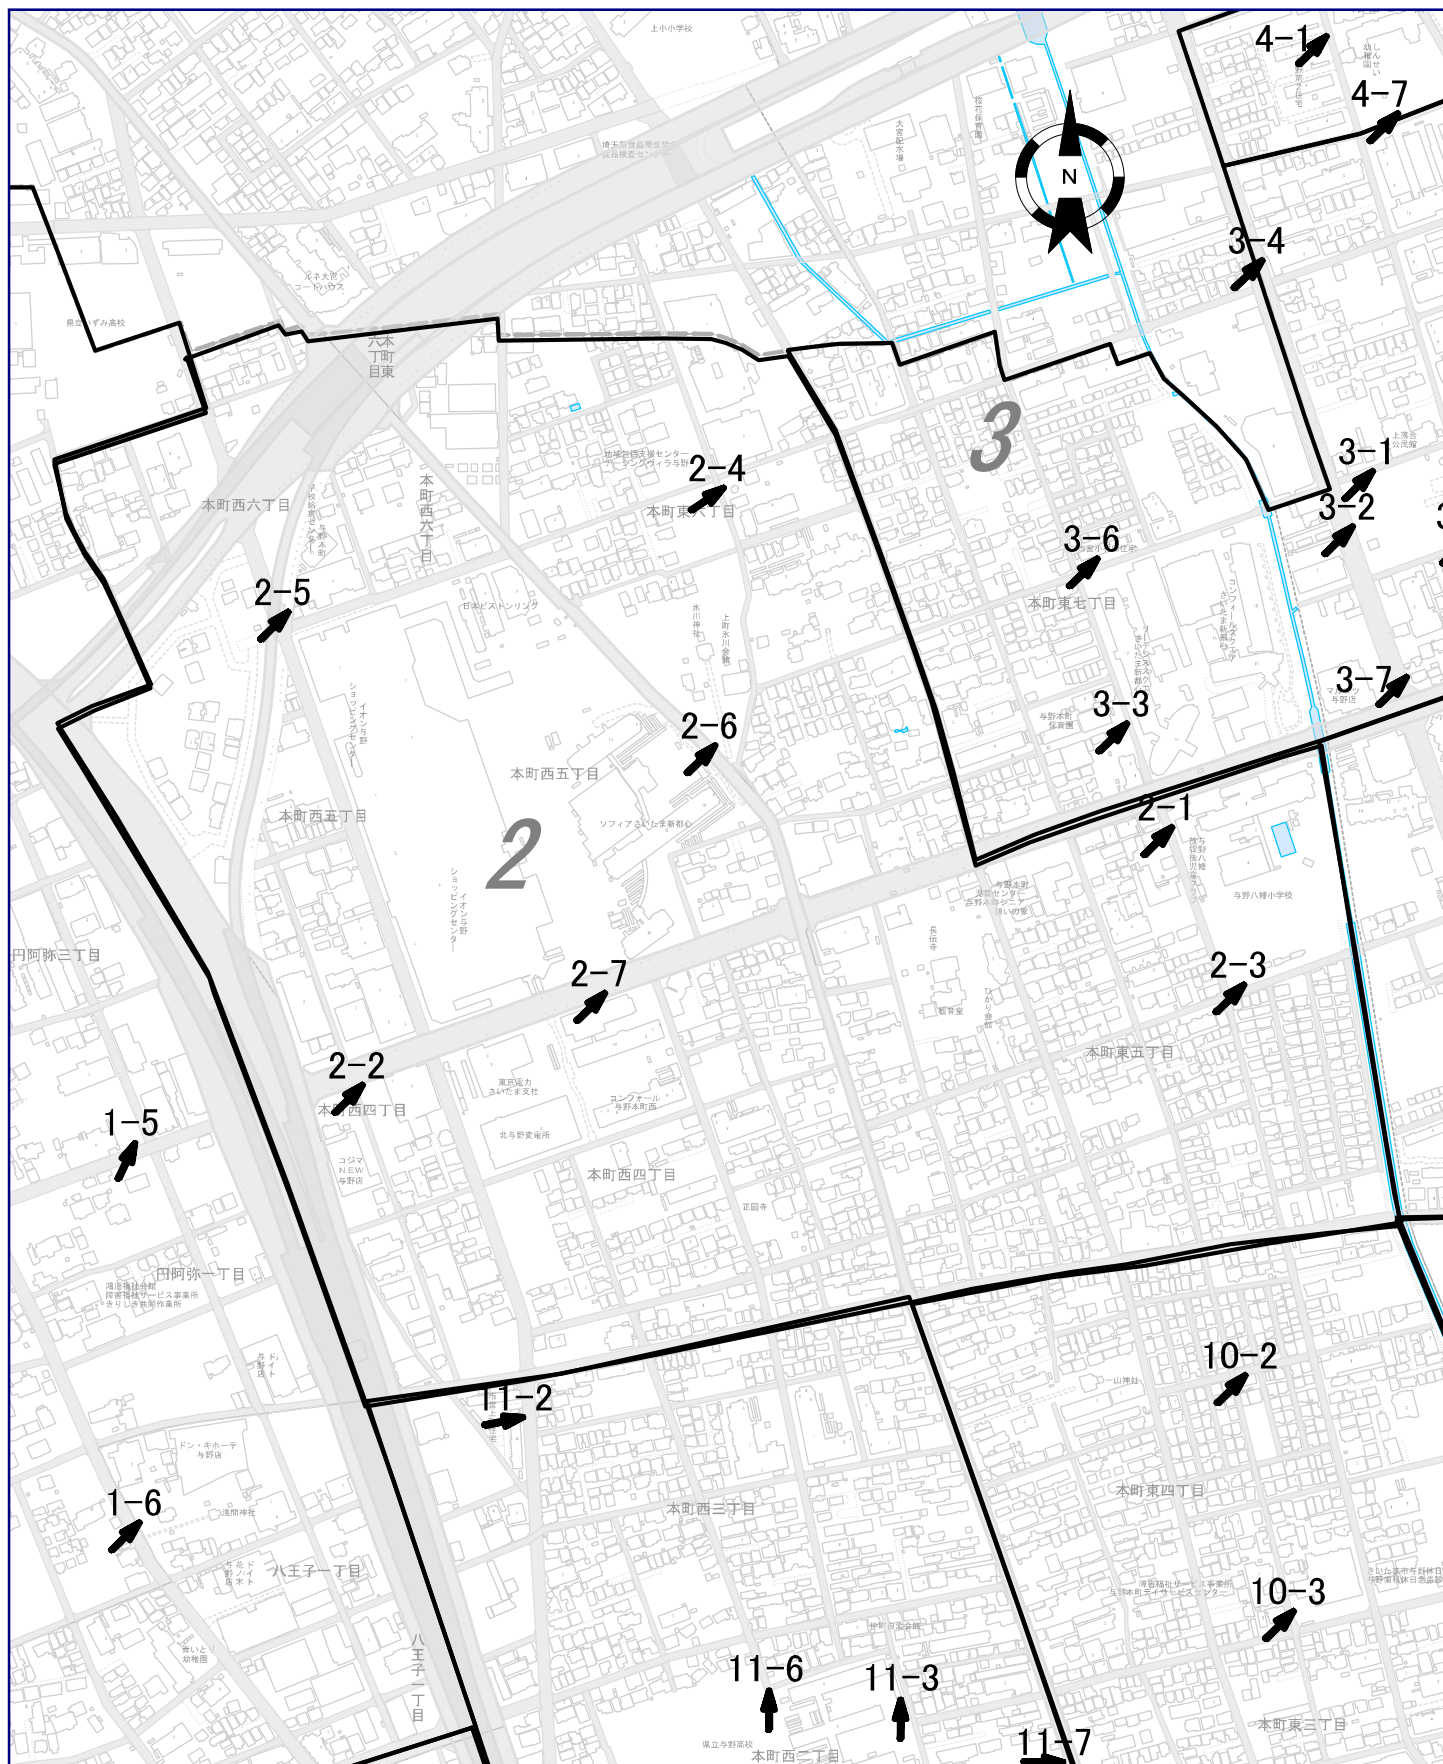

# 中央区投票区域

投票区番号 3

# 中央区

さいたま市中央区選挙管理委員会