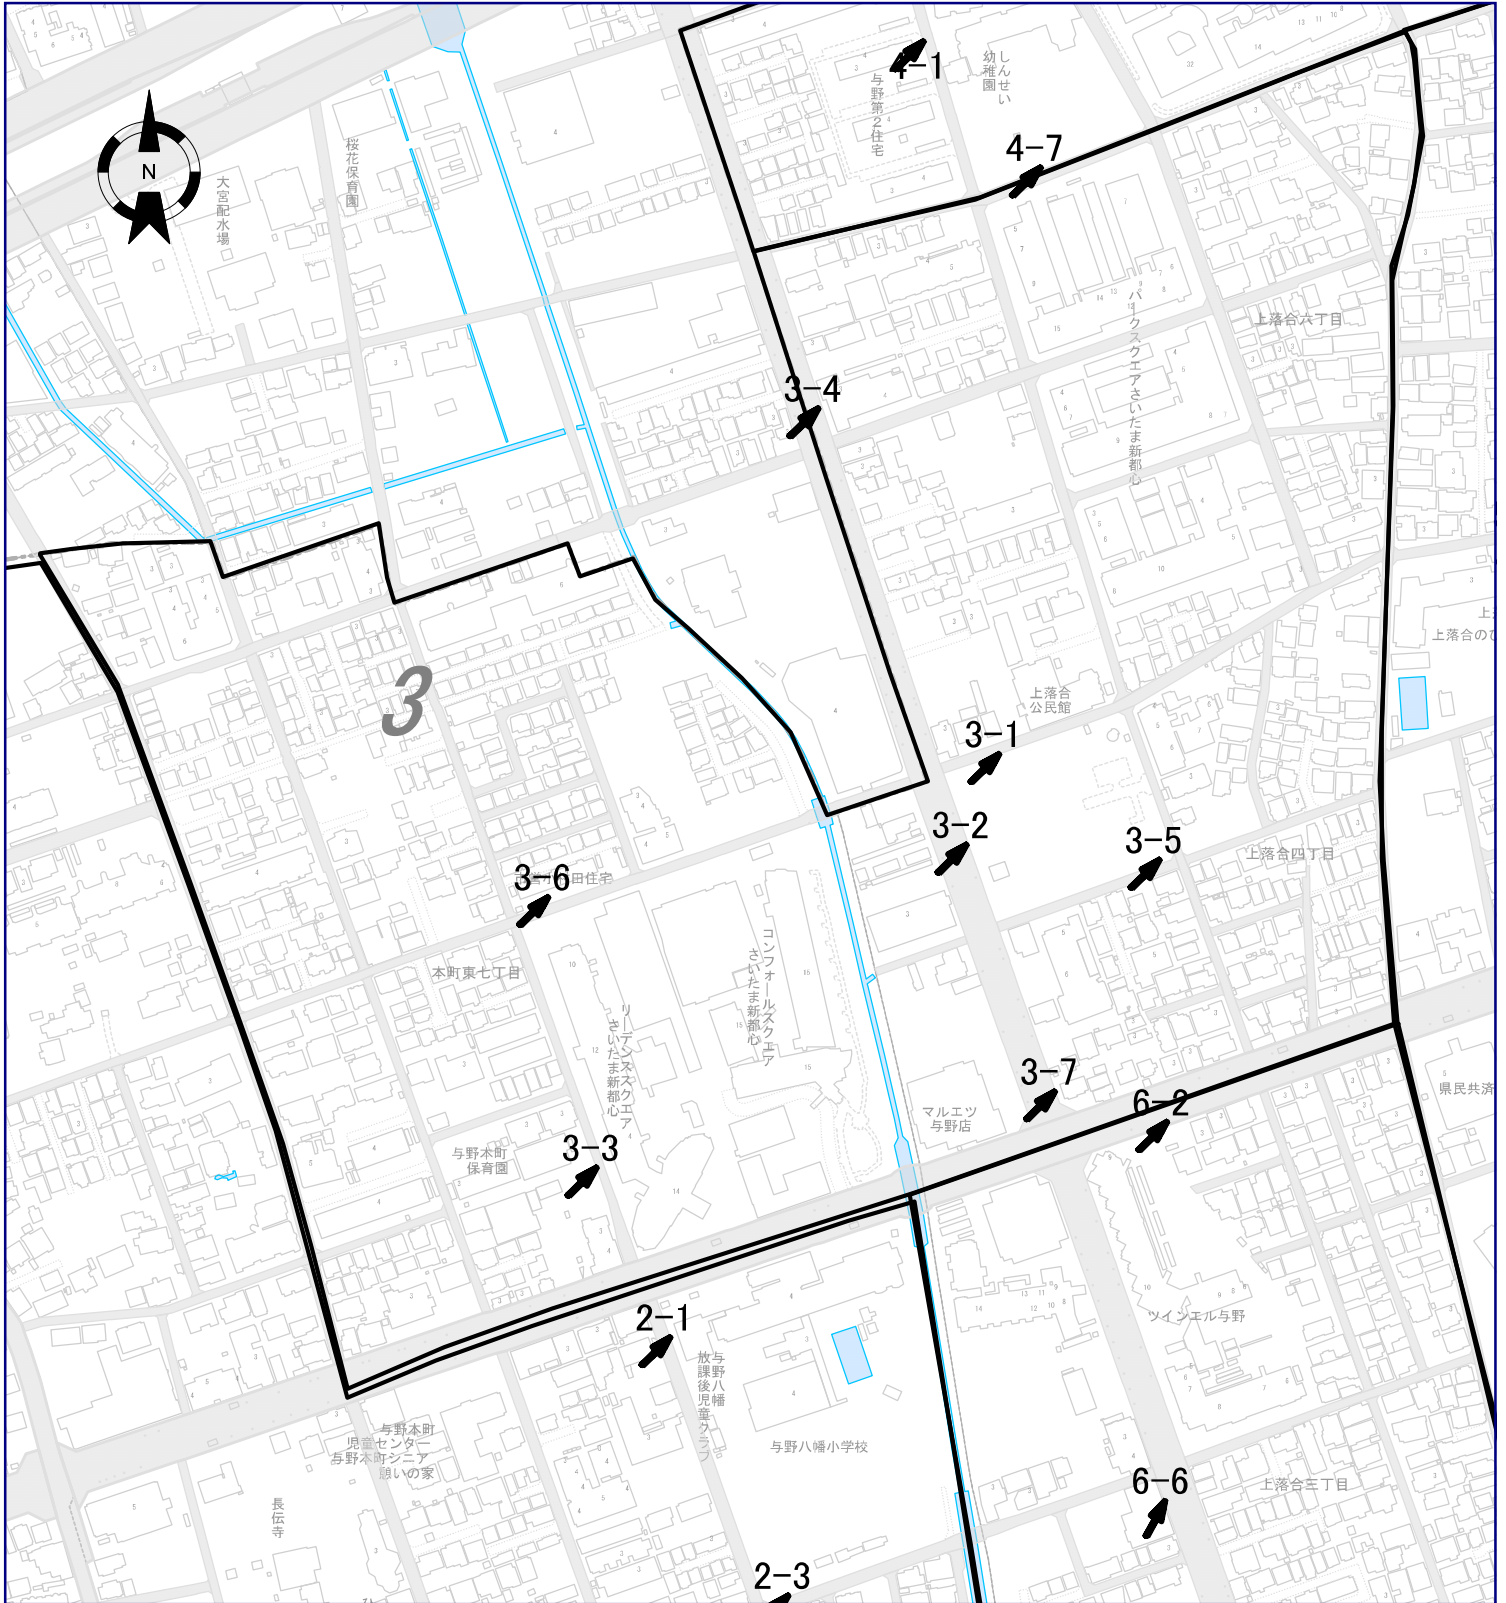

# 中央区投票区域

投票区番号 3

# 中央区

さいたま市中央区選挙管理委員会