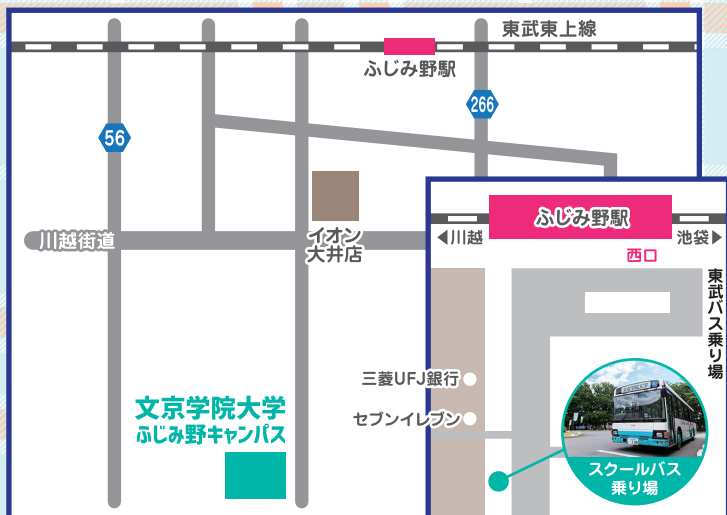

介護の学校 in 埼玉 2019

開催日時

令和元年 **11月2日** (土)

受付開始: 9:20 ~ 開講: 9:50 ~ 16:35

会場

文京学院大学 ふじみ野キャンパス

参加費 **無料**

資料代

一般: 1,000円 (当日受付でお支払いください)
学生: 無料

申込み

不要 当日参加をお待ちしております!

定員

500人

問合せ先

埼玉県介護福祉士養成校連絡協議会
岡田宛 メール: saijoukyou@urawa.ac.jp

スペシャル講師

会場へのアクセス

埼玉県ふじみ野市亀久保1196
東武東上線ふじみ野駅下車 西口よりスクールバスで7分

1限 10:00~11:10

株式会社 Happy 代表取締役 首藤 義敬

今話題のきらめく介護業界のトップランナーの一人。兵庫県神戸市で現代版の「大家族」! 子どもから高齢者までが楽しく暮らす介護付きシェアハウス「はっぴーの家ろっけん」を運営。「地域共生社会」を町を巻き込み、最先端の介護事業の運営モデルを展開。

5限 15:15~16:25

早稲田大学 文学学術院 文化構想学部 細馬 宏通

人間行動学者として、介護現場での観察研究を始め、利用者やスタッフの会話にあらわれる身体動作を観察してきている。複数の人が集まる場所で行われる身体動作の研究を行っている。

所属団体HP

昼食について

会場から最寄りコンビニまで徒歩5分程度あります。ふじみ野駅周辺にもコンビニがございますので、昼食等ご用意の上お越し下さい。

詳細情報はHPやフェイスブックで随時アップします。QRコードから読み取れますので、ぜひ閲覧ください。