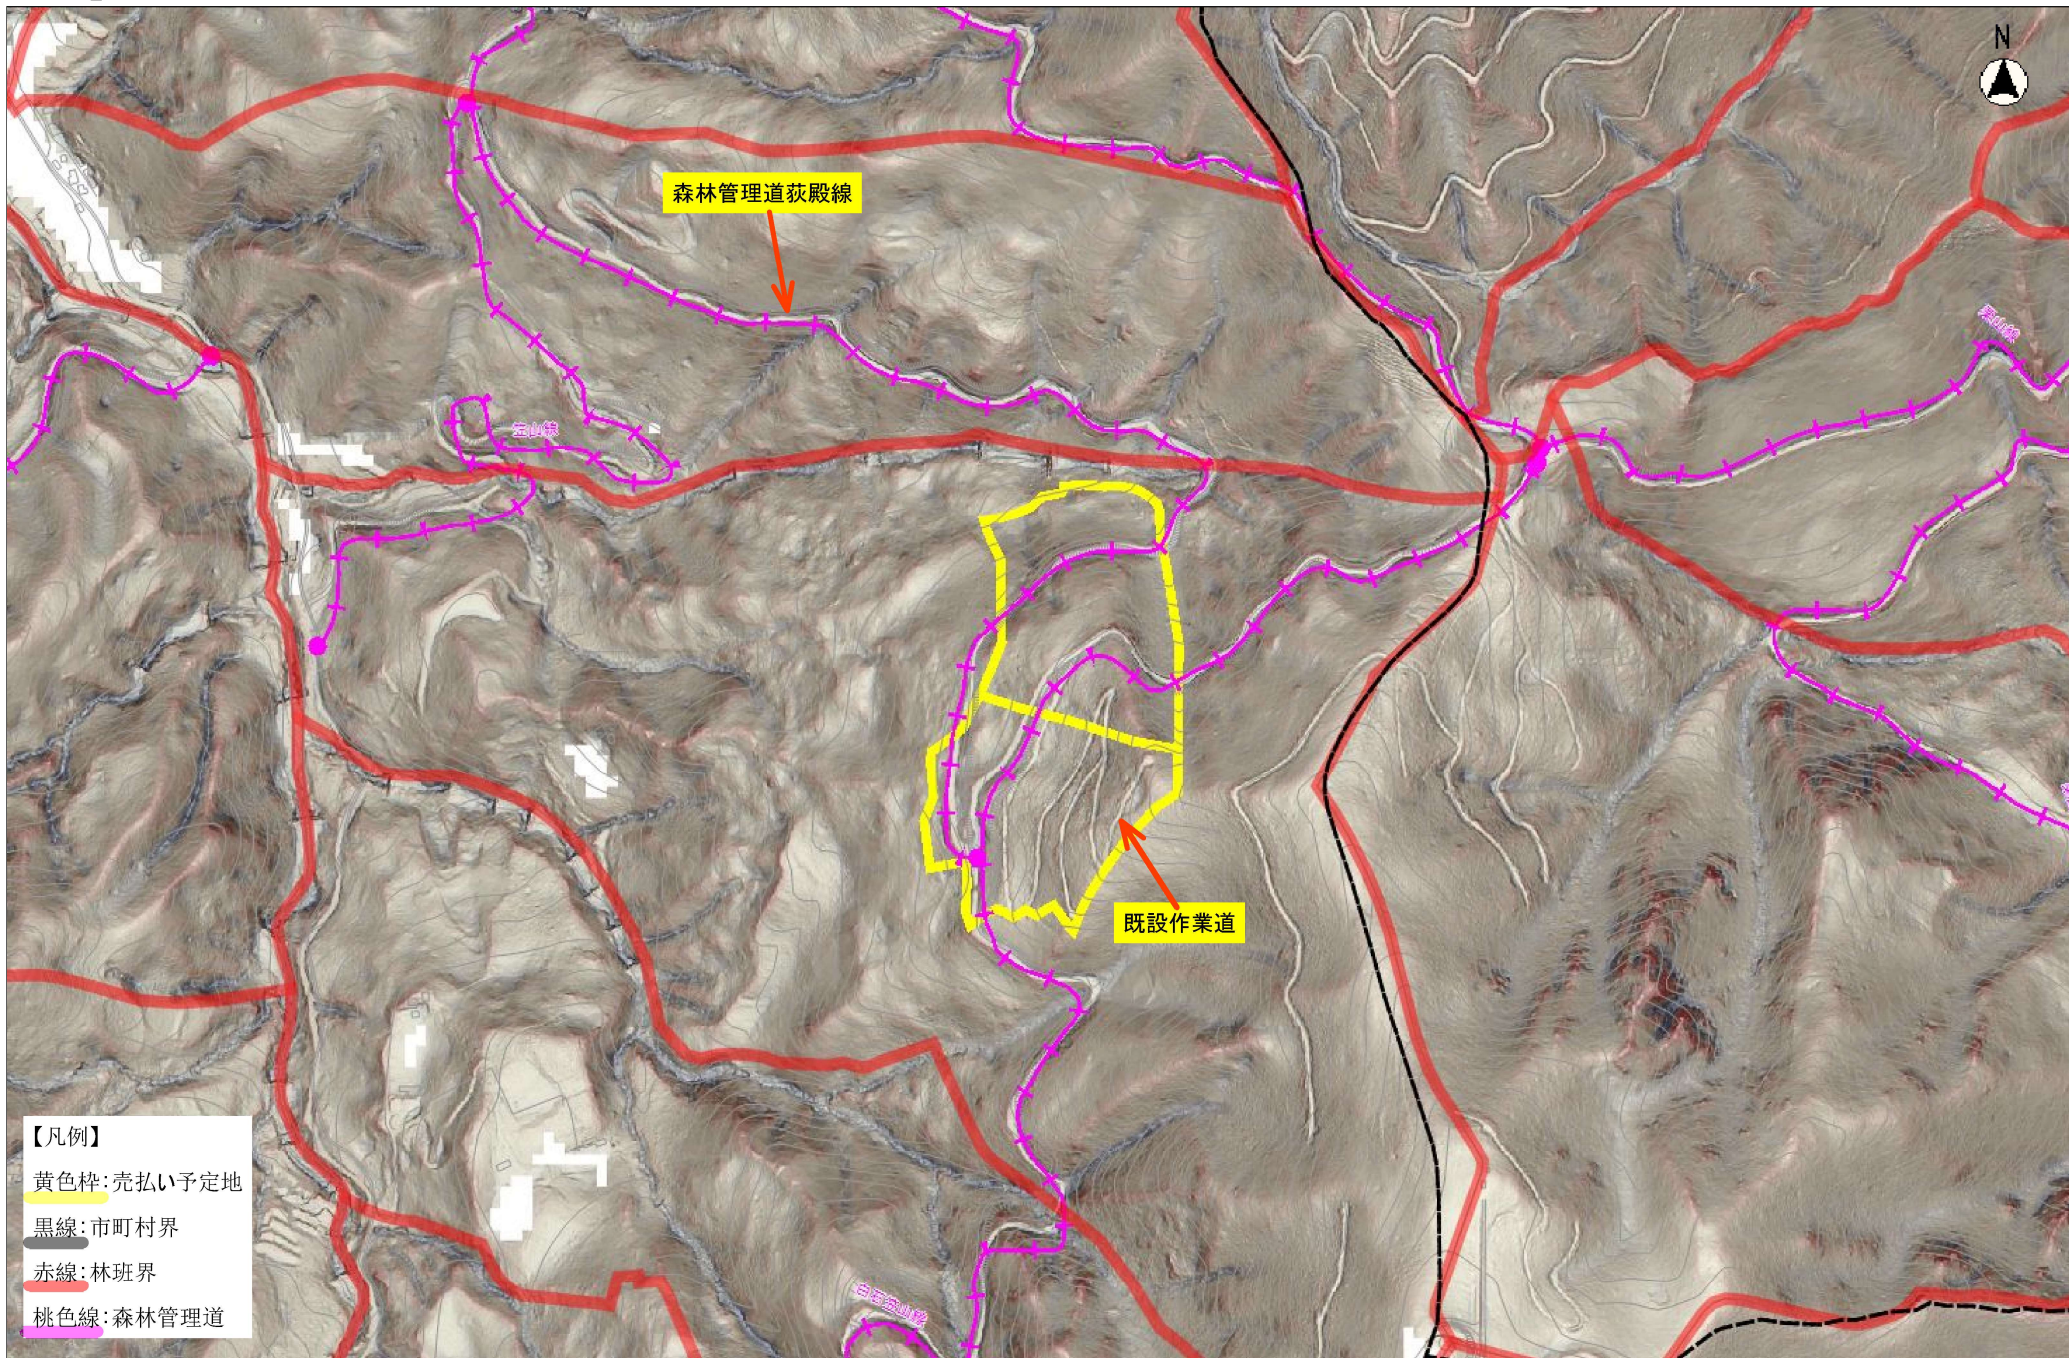

埼玉県寄居林業事務所管内図(2-2)

所在地: 秩父郡東秩父村大字白石字中ノ竈642番1外7筆
 面積: 6.76ha(うち除地0.09ha、特約地0.73ha)
 林齢: 50.51年生
 樹種等: スギ2,192本、材積2,004.87m³
 ヒノキ1,135本、材積588.79m³
 概要: 森林管理道荻殿線沿い。
 平成29年に搬出間伐を実施しており、一部作業道が入っている。

凡 例	
管 内	——
市 町 村 界	——
市 町 村 名	寄 居 町
河 川・溪 流 名	寄 居 川
国 有 林	——
保 安 林	——
県 有 林	——
眼 造 林	——
森 林 管 理 道 (県 管 理)	——
森 林 管 理 道 (市 町 村 管 理)	——
地 守 べ り 防 止 区 域	——

現地の地形 (縮尺1/5,000)

縮尺 1 : 5000

縮尺 1 : 2500