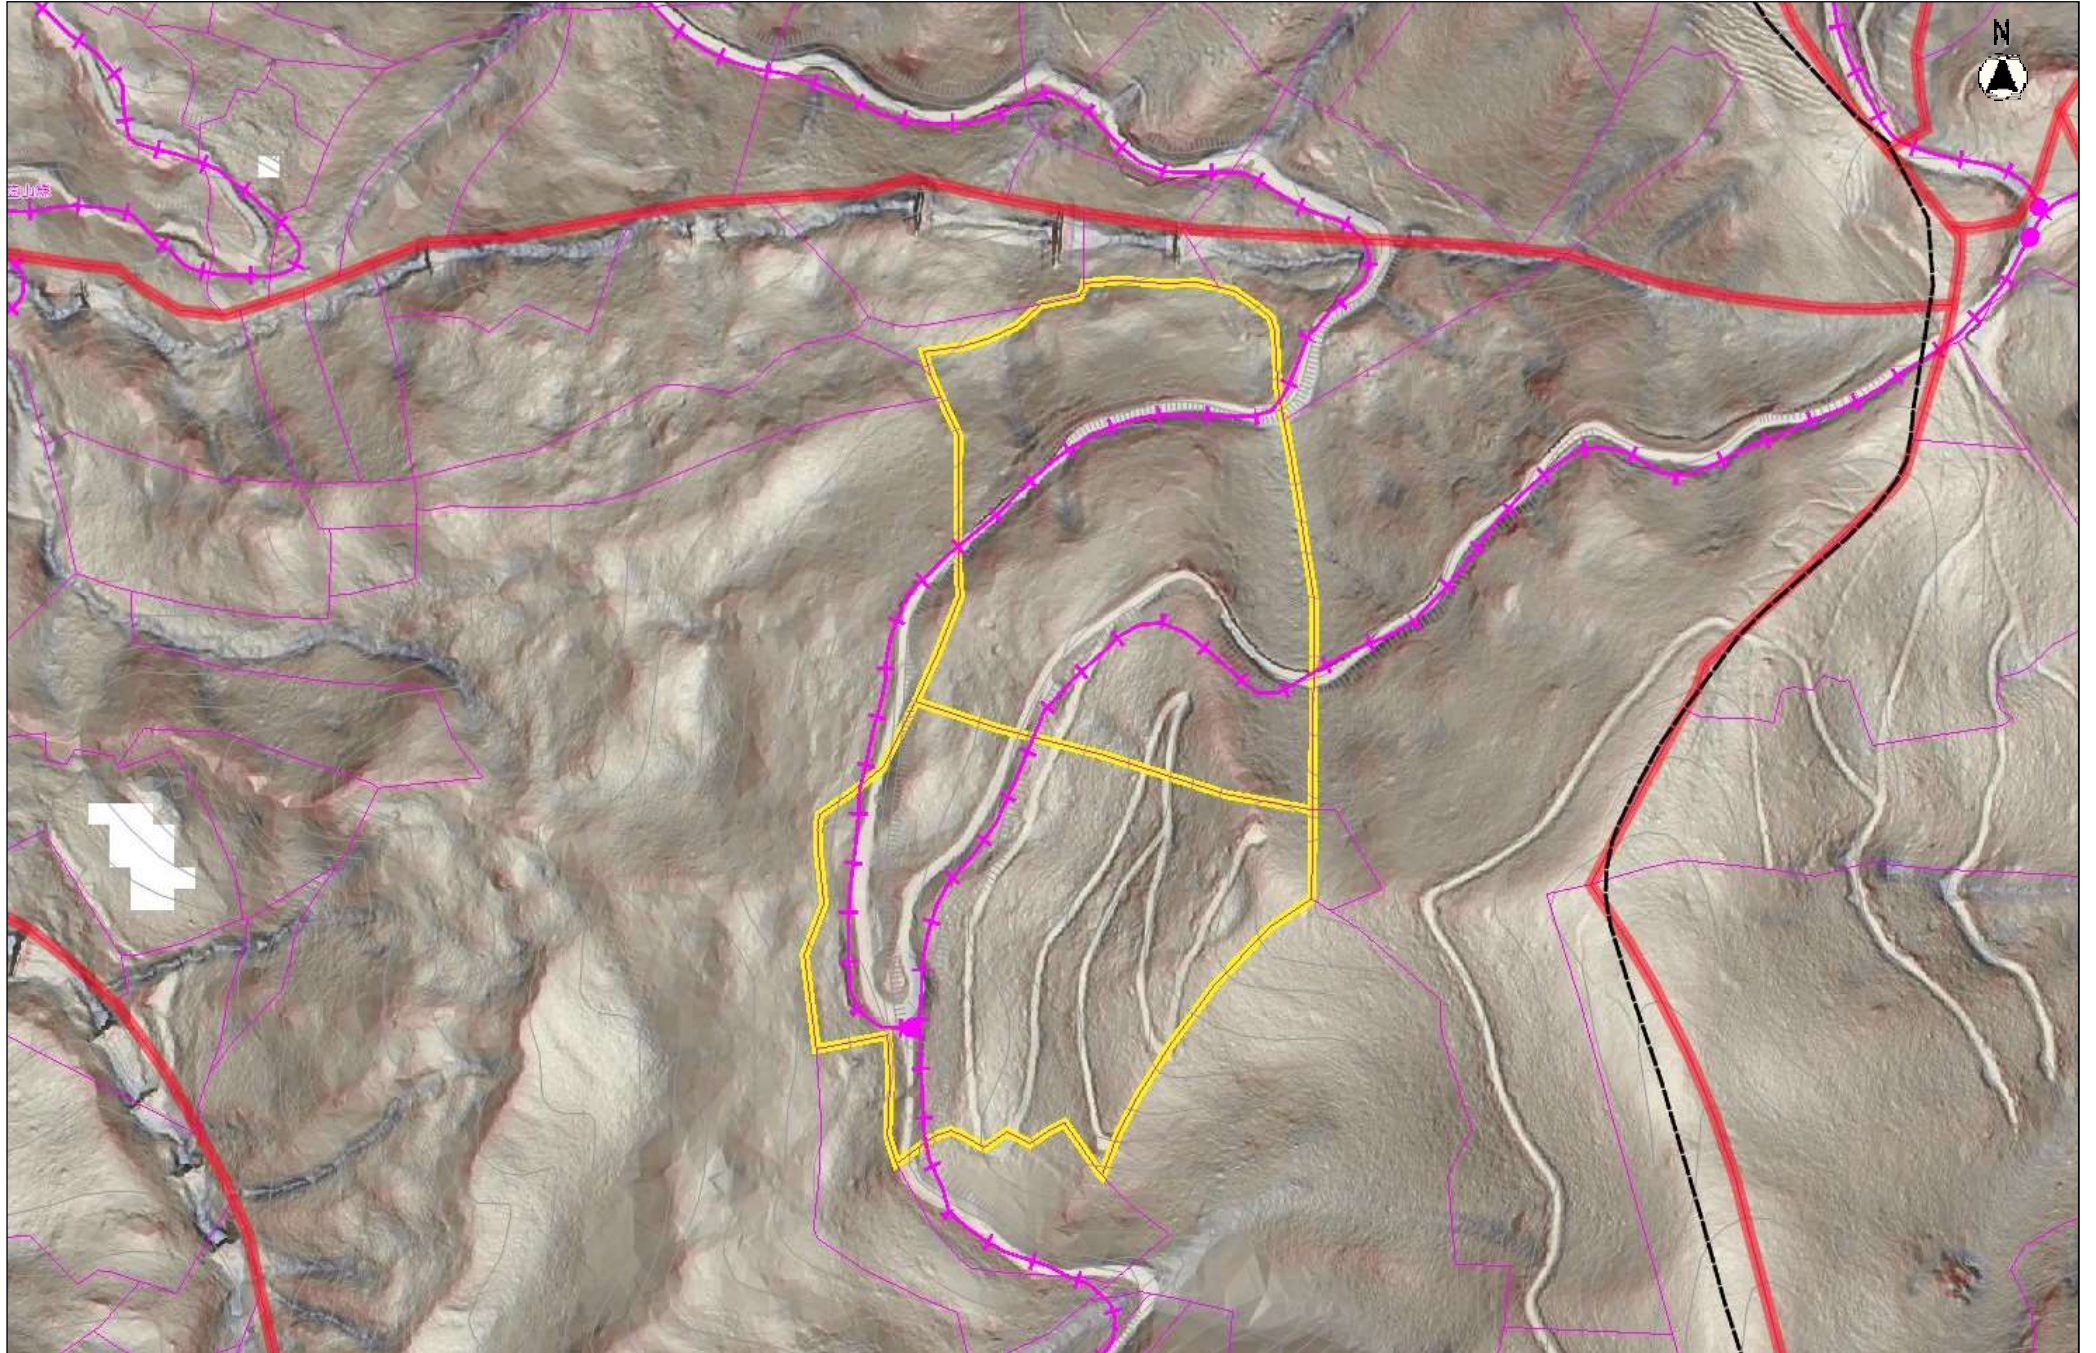

埼玉県寄居林業事務所管内図(2-2)

所在地: 秩父郡東秩父村大字白石字中ノ竈642番1外7筆
 面積: 6.76ha(うち除地0.09ha、特約地0.73ha)
 林齢: 50.51年生
 樹種等: スギ2,192本、材積2,004.87m³
 ヒノキ1,135本、材積588.79m³
 概要: 森林管理道荻殿線沿い。
 平成29年に搬出間伐を実施しており、一部作業道が入っている。

凡 例	
管 内	——
市 町 村 界	——
市 町 村 名	寄 居 町
河 川・溪 流 名	寄 居 川
国 有 林	——
保 安 林	——
県 有 林	——
眼 造 林	——
森 林 管 理 道 (県 管 理)	——
森 林 管 理 道 (市 町 村 管 理)	——
地 守 べ り 防 止 区 域	——

現地の地形 (縮尺1/5,000)

縮尺 1 : 5000

縮尺 1 : 2500